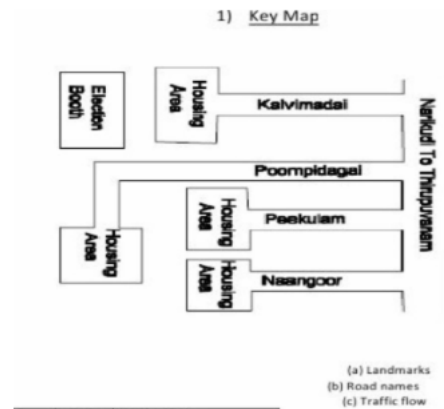

Cad View

Key MAP View