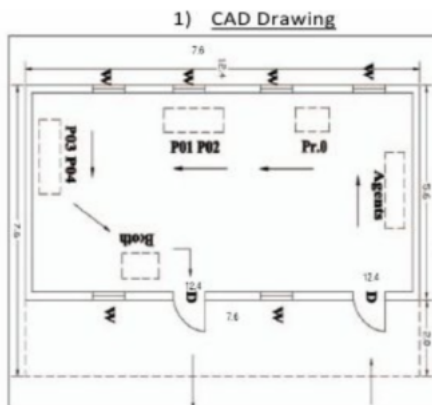

Google Map View

Polling Station Building Front View

Polling Station Front View

Cad View

Key MAP View

(a) Landmarks  
(b) Road names  
(c) Traffic flow

சட்டமன்றத் தொகுதியின் எண் மற்றும் பெயர் : 208-திருச்சுழி பிரிவு எண் மற்றும் பெயர் 1-பிள்ளையார்குளம் (ஊ) (வ.கி), பிள்ளையார்குளம் வார்டு 1