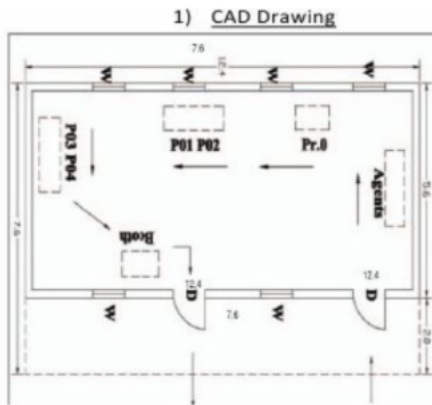

Google Map View

Polling Station Building Front View

Polling Station Front View

Cad View

Key MAP View

(a) Landmarks
(b) Road names
(c) Traffic flow

சட்டமன்றத் தொகுதியின் எண் மற்றும் பெயர் : 208-திருச்சுழி பிரிவு எண் மற்றும் பெயர் 1-பிள்ளையார்குளம் (ஊ) (வ.கி), பிள்ளையார்குளம் வார்டு 3