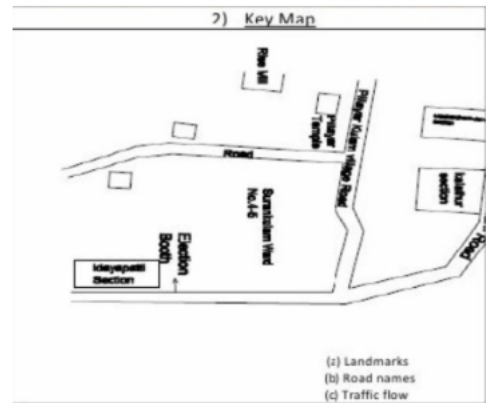

Key MAP View