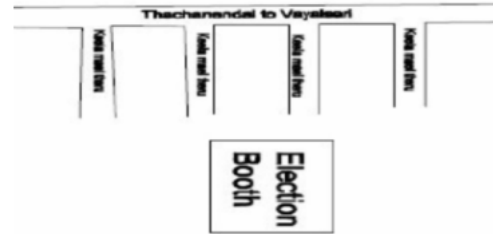

Polling Station Front View

Cad View

Key MAP View

1) CAD Drawing

2) Key Map

(a) Landmarks
(b) Road name
(c) Traffic flow

1 பெயர் : முத்துச்செல்வி கணவர் பெயர் : மணிமாறன் வீட்டு எண் : 1 வயது : 31 பாலினம் : பெண் Photo is available	WAO0876888	2 பெயர் : ராஜம்மாள் கணவர் பெயர் : மார்நாடு வீட்டு எண் : 1-2 வயது : 41 பாலினம் : பெண் Photo is available	WAO0217398	3 பெயர் : இருளாயி கணவர் பெயர் : மணி வீட்டு எண் : 1-4 வயது : 64 பாலினம் : பெண் Photo is available	WAO1232172
4 பெயர் : ராமர் இதரர் பெயர் : ராணி வீட்டு எண் : 1/4 வயது : 55 பாலினம் : ஆண் Photo is available	WAO1902923	5 பெயர் : மார்நாடு தந்தை பெயர் : மணி வீட்டு எண் : 1-4 வயது : 49 பாலினம் : ஆண் Photo is available	BDY3011061	6 பெயர் : ராணி கணவர் பெயர் : இராமர் வீட்டு எண் : 1/4 வயது : 45 பாலினம் : பெண் Photo is available	WAO1930239
7 பெயர் : விஜயகுமார் தந்தை பெயர் : மணி வீட்டு எண் : 1/4 வயது : 43 பாலினம் : ஆண் Photo is available	BDY3011053	8 பெயர் : சேதுராஜன் தந்தை பெயர் : சுந்தரபாண்டியன் வீட்டு எண் : 1-4 வயது : 33 பாலினம் : ஆண் Photo is available	WAO0559906	9 பெயர் : ராஜேஸ்வரி கணவர் பெயர் : முனீஸ்வரன் வீட்டு எண் : 1/4 வயது : 28 பாலினம் : பெண் Photo is available	WAO1869676
10 பெயர் : ஆதித்தியா தந்தை பெயர் : ராமர் வீட்டு எண் : 1/4 வயது : 20 பாலினம் : ஆண் Photo is available	WAO1991629	11 பெயர் : வாசுகி தாயின் பெயர் : பஞ்சவர்ணம் வீட்டு எண் : 1/4,வி.கரிசல்குளம், வயது : 34 பாலினம் : பெண் Photo is available	WAO0559740	12 பெயர் : சுந்தரம் கணவர் பெயர் : முத்துத்தேவர் வீட்டு எண் : 1-6 வயது : 84 பாலினம் : பெண் Photo is available	BDY4071106
13 பெயர் : கணேசன் தந்தை பெயர் : ஹரிராமகிருஷ்ணன் வீட்டு எண் : 1-6 வயது : 25 பாலினம் : ஆண் Photo is available	WAO0977843	14 பெயர் : கணேசன் தந்தை பெயர் : முத்துத்தேவர் வீட்டு எண் : 1-6A வயது : 50 பாலினம் : ஆண் Photo is available	BDY4071122	15 பெயர் : சோமசுந்தரம் தந்தை பெயர் : ராஜேந்திரன் வீட்டு எண் : 1-7 வயது : 28 பாலினம் : ஆண் Photo is available	WAO0876490
16 பெயர் : சுரேஷ் தந்தை பெயர் : இராஜேந்திரன் வீட்டு எண் : 1-7 வயது : 27 பாலினம் : ஆண் Photo is available	WAO0938290	17 பெயர் : ராமச்சந்திரன் தந்தை பெயர் : இராஜேந்திரன் வீட்டு எண் : 1-7 வயது : 27 பாலினம் : ஆண் Photo is available	WAO0971630	18 பெயர் : முனீஸ்வரன் தந்தை பெயர் : கருப்புச்சாமி வீட்டு எண் : 1-9 வயது : 45 பாலினம் : ஆண் Photo is available	BDY4071171
19 பெயர் : மனோன்மணி கணவர் பெயர் : தங்கவேலு வீட்டு எண் : 1-11 வயது : 61 பாலினம் : பெண் Photo is available	BDY3007283	20 பெயர் : மகேந்திரன் தந்தை பெயர் : தங்கவேலு வீட்டு எண் : 1-11 வயது : 44 பாலினம் : ஆண் Photo is available	BDY3011947	21 பெயர் : கஸ்தூரி கணவர் பெயர் : சுரேஷ்குமார் வீட்டு எண் : 1/11 வயது : 28 பாலினம் : பெண் Photo is available	WAO1985019
22 பெயர் : புயல்வள்ளி கணவர் பெயர் : கருப்புச்சாமி வீட்டு எண் : 1-13 வயது : 60 பாலினம் : பெண் Photo is available	BDY3007382	23 பெயர் : அய்யனார் தந்தை பெயர் : கருப்புச்சாமி வீட்டு எண் : 1-13 வயது : 40 பாலினம் : ஆண் Photo is available	BDY3007390	24 பெயர் : விஜயக்குமார் தந்தை பெயர் : கருப்புச்சாமி வீட்டு எண் : 1-13 வயது : 35 பாலினம் : ஆண் Photo is available	WAO0645010
25 பெயர் : கார்த்தீஸ்வரி கணவர் பெயர் : அய்யனார் வீட்டு எண் : 1-13 வயது : 30 பாலினம் : பெண் Photo is available	WAO0645077	26 பெயர் : விசாலாட்சி தந்தை பெயர் : கருப்புச்சாமி வீட்டு எண் : 1-13 வயது : 28 பாலினம் : ஆண் Photo is available	WAO0876508	27 பெயர் : செல்வராசன் தந்தை பெயர் : ராமன் வீட்டு எண் : 1-14 வயது : 52 பாலினம் : ஆண் Photo is available	BDY3007408
28 பெயர் : தமிழ்செல்வி கணவர் பெயர் : செல்வராசன் வீட்டு எண் : 1-14 வயது : 49 பாலினம் : பெண் Photo is available	BDY3007416	29 பெயர் : முத்துக்கருப்பன் தந்தை பெயர் : வீரபத்திரன் வீட்டு எண் : 1-14 வயது : 38 பாலினம் : ஆண் Photo is available	WAO0217372	30 பெயர் : வைரப்பரியா கணவர் பெயர் : அழகுராஜ் வீட்டு எண் : 1-14 வயது : 36 பாலினம் : பெண் Photo is available	WAO0302828