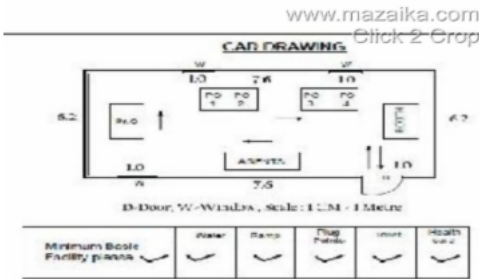

Polling Station Front View

Date: 9/12/2015
Time: 7:54:16 AM

Date: 9/12/2015
Time: 7:54:16 AM

Cad View

Key MAP View

Date: 9/12/2015
Time: 7:54:16 AM

Date: 9/12/2015
Time: 7:54:16 AM

சட்டமன்றத் தொகுதியின் எண் மற்றும் பெயர் : 208-திருச்சுழி பிரிவு எண் மற்றும் பெயர் 1-ஆவியூர்(வ.கி), ஆவியூர் (ஊ), வார்டு 1ஆவியூர்