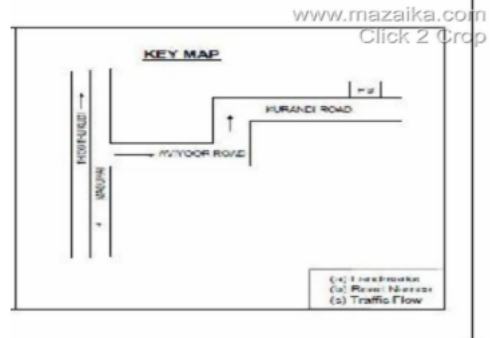

Polling Station Front View

Date: 9/12/2015
Time: 7:54:16 AM

Date: 9/12/2015
Time: 7:54:16 AM

Cad View

Key MAP View

Date: 9/12/2015
Time: 7:54:16 AM

Date: 9/12/2015
Time: 7:54:16 AM

சட்டமன்றத் தொகுதியின் எண் மற்றும் பெயர் : 208-திருச்சுழி பிரிவு எண் மற்றும் பெயர் 1-ஆவியூர்(வ.கி), ஆவியூர் (ஊ), வார்டு 1ஆவியூர்