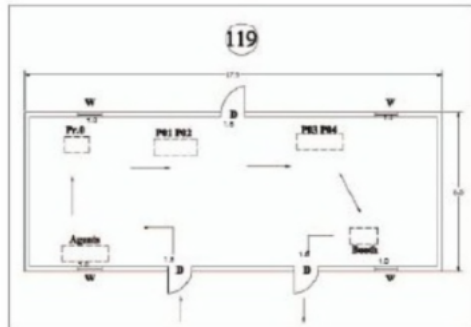

Polling Station Front View

Cad View

Key MAP View

1) CAD Drawing

2) Key Map

1 பெயர் : பழனிநாதன் தந்தை பெயர்: பூமிநாதன் வீட்டு எண் : 1 வயது : 49 பாலினம் : ஆண்	WAO0307694 Photo is available	2 பெயர் : ராஜம்மாள் கணவர் பெயர்: சாமிவேல் வீட்டு எண் : 1 வயது : 49 பாலினம் : பெண்	WAO0904755 Photo is available	3 பெயர் : முத்து தந்தை பெயர்: அம்மாசி வீட்டு எண் : 1 வயது : 45 பாலினம் : பெண்	WAO0307652 Photo is available
4 பெயர் : ஆனந்தவள்ளி கணவர் பெயர்: கருப்பையா வீட்டு எண் : 1 வயது : 41 பாலினம் : பெண்	WAO0307769 Photo is available	5 பெயர் : முத்திருளாயி கணவர் பெயர்: மருதுபாண்டி வீட்டு எண் : 1 வயது : 41 பாலினம் : பெண்	WAO0307801 Photo is available	6 பெயர் : மருதீஸ்வரி கணவர் பெயர்: கண்ணன் வீட்டு எண் : 1 வயது : 35 பாலினம் : பெண்	WAO0307876 Photo is available
7 பெயர் : ராஜேந்திரன் தந்தை பெயர்: சாமிவேல் வீட்டு எண் : 1 வயது : 30 பாலினம் : ஆண்	WAO0878116 Photo is available	8 பெயர் : மரிய கரோலின் பீமா கணவர் பெயர்: இராமமூர்த்தி வீட்டு எண் : 1 வயது : 30 பாலினம் : பெண்	WAO0938985 Photo is available	9 பெயர் : அழகுலெட்சுமி தந்தை பெயர்: கிருஷ்ணமூர்த்திமணி வீட்டு எண் : 1 வயது : 30 பாலினம் : பெண்	WAO0847012 Photo is available
10 பெயர் : ராசுக்குட்டி தந்தை பெயர்: சாமிவேல் வீட்டு எண் : 1 வயது : 28 பாலினம் : ஆண்	WAO0878082 Photo is available	11 பெயர் : சித்ரா தந்தை பெயர்: அழகர்சாமி வீட்டு எண் : 1 வயது : 25 பாலினம் : பெண்	WAO1715333 Photo is available	12 பெயர் : மருதீஷ்வரி தந்தை பெயர்: ராமநாதன் வீட்டு எண் : 1 வயது : 24 பாலினம் : பெண்	WAO1715358 Photo is available
13 பெயர் : மணிதேவி தந்தை பெயர்: முருகன் வீட்டு எண் : 1 வயது : 23 பாலினம் : பெண்	WAO1715135 Photo is available	14 பெயர் : இந்திரா கணவர் பெயர்: மருதுபாண்டி வீட்டு எண் : 1-10 வயது : 47 பாலினம் : பெண்	WAO0561951 Photo is available	15 பெயர் : புவனேஸ்வரி தந்தை பெயர்: சண்முகம் வீட்டு எண் : 1/53 வயது : 30 பாலினம் : பெண்	WAO0715029 Photo is available
16 பெயர் : சவுரி கணவர் பெயர்: முருகன் வீட்டு எண் : 1-91 வயது : 36 பாலினம் : பெண்	WAO0375436 Photo is available	17 பெயர் : குமரேசன் தந்தை பெயர்: நடராஜன் வீட்டு எண் : 1-127 வயது : 28 பாலினம் : ஆண்	WAO0847087 Photo is available	18 பெயர் : தமிழ்அரசன் தந்தை பெயர்: சாமுவேல் வீட்டு எண் : 1/207 வயது : 31 பாலினம் : ஆண்	WAO0878108 Photo is available
19 பெயர் : ஆறுமுகம் தந்தை பெயர்: நாகேந்திரன் வீட்டு எண் : 1/459 வயது : 20 பாலினம் : ஆண்	WAO1947282 Photo is available	20 பெயர் : ரமேஷ் தந்தை பெயர்: முருகன் வீட்டு எண் : 1-525 வயது : 30 பாலினம் : ஆண்	WAO0783696 Photo is available	21 பெயர் : முத்துலெட்சுமி தந்தை பெயர்: செல்வச்சாமி வீட்டு எண் : 2-2 வயது : 26 பாலினம் : பெண்	WAO0978858 Photo is available
22 பெயர் : முத்துமுனியாண்டி தந்தை பெயர்: வீரபத்திரன் வீட்டு எண் : 2-33 வயது : 28 பாலினம் : ஆண்	WAO0904938 Photo is available	23 பெயர் : அன்னபூரணி தந்தை பெயர்: ராமச்சந்திரன் வீட்டு எண் : 2-446 வயது : 35 பாலினம் : பெண்	WAO0123604 Photo is available	24 பெயர் : சிதம்பரம் தந்தை பெயர்: ஆறுமுகம் வீட்டு எண் : 3 வயது : 32 பாலினம் : ஆண்	WAO0477646 Photo is available
25 பெயர் : இராமமூர்த்தி தந்தை பெயர்: போஸ் வீட்டு எண் : 3- வயது : 33 பாலினம் : ஆண்	WAO0477554 Photo is available	26 பெயர் : கணேஷ்வரி தந்தை பெயர்: பூமிநாதன் வீட்டு எண் : 3-07 வயது : 34 பாலினம் : பெண்	WAO0478099 Photo is available	27 பெயர் : சோலைமலைக்கண்ணன் தந்தை பெயர்: ராக்கு வீட்டு எண் : 3-7 வயது : 32 பாலினம் : ஆண்	WAO0477596 Photo is available
28 பெயர் : மாயகிருஷ்ணன் தந்தை பெயர்: போஸ் வீட்டு எண் : 3-11 வயது : 37 பாலினம் : ஆண்	WAO0123562 Photo is available	29 பெயர் : மரியமலர்மதி கணவர் பெயர்: மாயக்கிருஷ்ணன் வீட்டு எண் : 3-11 வயது : 32 பாலினம் : பெண்	WAO0873604 Photo is available	30 பெயர் : பூமாதேவி கணவர் பெயர்: மூர்த்தி வீட்டு எண் : 3-14 வயது : 36 பாலினம் : பெண்	WAO0648105 Photo is available