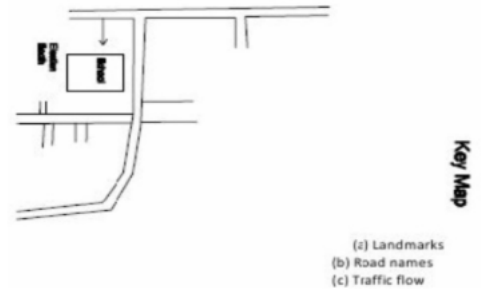

Polling Station Front View

Cad View

Key MAP View

1) CAD Drawing

2) Key Map

1 பெயர் : ராஜேஸ்வரி கணவர் பெயர் : மாசானம் வீட்டு எண் : 1 வயது : 41 பாலினம் : பெண் Photo is available	WAO0375592	2 பெயர் : அருண்பாண்டி தந்தை பெயர் : சுப்பிரமணியன் வீட்டு எண் : 1 வயது : 28 பாலினம் : ஆண் Photo is available	WAO0928812	3 பெயர் : நிவேதா தந்தை பெயர் : முருகன் வீட்டு எண் : 1 வயது : 22 பாலினம் : பெண் Photo is available	WAO1818400
4 பெயர் : செண்பகமூர்த்தி தந்தை பெயர் : ஆதிமூலம் வீட்டு எண் : 1-3C வயது : 61 பாலினம் : ஆண் Photo is available	HYX1463249	5 பெயர் : செண்பகமூர்த்தி தந்தை பெயர் : செண்பகமூர்த்தி வீட்டு எண் : 1-3C வயது : 35 பாலினம் : ஆண் Photo is available	WAO0648428	6 பெயர் : நீதிமோகன் தந்தை பெயர் : செண்பகமூர்த்தி வீட்டு எண் : 1-3C வயது : 31 பாலினம் : ஆண் Photo is available	WAO0648253
7 பெயர் : செல்வகணபதி தந்தை பெயர் : செண்பகமூர்த்தி வீட்டு எண் : 1-3C வயது : 31 பாலினம் : பெண் Photo is available	WAO0648279	8 பெயர் : கார்த்திக் தந்தை பெயர் : கருப்பசாமி வீட்டு எண் : 1-4-F வயது : 27 பாலினம் : ஆண் Photo is available	WAO0947937	# 9 பெயர் : விக்னேஷ்வரன் தந்தை பெயர் : கருப்பசாமி வீட்டு எண் : 1/95 வயது : 23 பாலினம் : ஆண் Photo is available	WAO1716836
10 பெயர் : வினிதா கணவர் பெயர் : ராஜேந்திரன் வீட்டு எண் : 1-6 வயது : 27 பாலினம் : பெண் Photo is available	WAO0958009	11 பெயர் : கோகுல்ராஜ் தந்தை பெயர் : கணேசன் வீட்டு எண் : 1-7ஏ வயது : 24 பாலினம் : ஆண் Photo is available	WAO1716612	12 பெயர் : பவளக்கொடி கணவர் பெயர் : முத்துமாரி வீட்டு எண் : 1/9எ வயது : 29 பாலினம் : பெண் Photo is available	WAO1969682
13 பெயர் : பழனிமுத்து தந்தை பெயர் : கணேசன் வீட்டு எண் : 1-10-A வயது : 34 பாலினம் : ஆண் Photo is available	WAO0435016	14 பெயர் : கனிமொழி தந்தை பெயர் : ஜோதிமுருகன் வீட்டு எண் : 1-11 வயது : 23 பாலினம் : பெண் Photo is available	WAO1716588	15 பெயர் : ராமர் தந்தை பெயர் : சந்திரன் வீட்டு எண் : 1-12A வயது : 32 பாலினம் : ஆண் Photo is available	WAO0562181
16 பெயர் : லட்சுமணன் தந்தை பெயர் : சந்திரன் வீட்டு எண் : 1-12A வயது : 32 பாலினம் : ஆண் Photo is available	WAO0562199	17 பெயர் : சந்திரன் தந்தை பெயர் : ஆதிமூலம் வீட்டு எண் : 1-12-A வயது : 61 பாலினம் : ஆண் Photo is available	HYX1462787	18 பெயர் : ஈஸ்வரன் தந்தை பெயர் : சந்திரன் வீட்டு எண் : 1-12-A வயது : 36 பாலினம் : ஆண் Photo is available	WAO0244442
19 பெயர் : காள்ஸ்வரி கணவர் பெயர் : மகாலிங்கம் வீட்டு எண் : 1/16A வயது : 26 பாலினம் : பெண் Photo is available	WAO1654672	20 பெயர் : முத்துப்பாண்டி தந்தை பெயர் : முருகன் வீட்டு எண் : 1-17 வயது : 28 பாலினம் : ஆண் Photo is available	WAO0817940	21 பெயர் : முத்துப்பாண்டி தந்தை பெயர் : மாணிக்கம் வீட்டு எண் : 1-24 வயது : 31 பாலினம் : ஆண் Photo is available	WAO0598466
22 பெயர் : செண்பக பாண்டி தந்தை பெயர் : சந்திரன் வீட்டு எண் : 1/24 வயது : 26 பாலினம் : ஆண் Photo is available	WAO0957951	23 பெயர் : கருப்புச்சாமி தந்தை பெயர் : போஸ் வீட்டு எண் : 1-25 வயது : 36 பாலினம் : ஆண் Photo is available	WAO0123653	24 பெயர் : முதீவுரணு தந்தை பெயர் : சண்முகம் வீட்டு எண் : 1-27 வயது : 30 பாலினம் : ஆண் Photo is available	WAO0783928
25 பெயர் : ஈஸ்வரன் தாயின் பெயர் : லிங்கம்மாள் வீட்டு எண் : 1-27 வயது : 29 பாலினம் : ஆண் Photo is available	WAO0744680	26 பெயர் : பொன்னாதாள் கணவர் பெயர் : அழகு வீட்டு எண் : 1-29 வயது : 40 பாலினம் : பெண் Photo is available	WAO0783944	27 பெயர் : பூமி நாதன் தந்தை பெயர் : மாசானம் வீட்டு எண் : 1-31 வயது : 48 பாலினம் : ஆண் Photo is available	WAO1272830
28 பெயர் : மாசானம் தந்தை பெயர் : அம்பலம் வீட்டு எண் : 1-31 வயது : 34 பாலினம் : ஆண் Photo is available	WAO0531079	29 பெயர் : அமுதலெட்சுமி கணவர் பெயர் : ஆண்டிச்சாமி வீட்டு எண் : 1-32a வயது : 32 பாலினம் : பெண் Photo is available	WAO0849836	30 பெயர் : சண்முகவள்ளி கணவர் பெயர் : தாமரைச்செல்வம் வீட்டு எண் : 1-37 வயது : 33 பாலினம் : பெண் Photo is available	WAO0873620