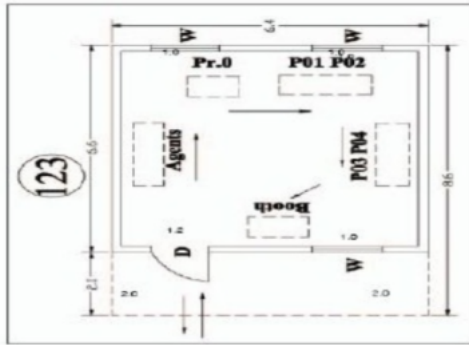

Polling Station Front View

Cad View

Key MAP View

1) CAD Drawing

2) Key Map

1 பெயர் : முருகன் தந்தை பெயர்: அங்கு வீட்டு எண் : 1 வயது : 66 பாலினம் : ஆண்	WAO1280981 Photo is available	2 பெயர் : மாரிமுத்து தந்தை பெயர்: சூரி வீட்டு எண் : 1 வயது : 47 பாலினம் : ஆண்	BDY3019197 Photo is available	3 பெயர் : கார்த்திகேயன் தந்தை பெயர்: பெரியசாமி வீட்டு எண் : 1 வயது : 33 பாலினம் : ஆண்	WAO0375808 Photo is available
4 பெயர் : முனிராஜ் தந்தை பெயர்: முருகன் வீட்டு எண் : 1-34 வயது : 27 பாலினம் : ஆண்	WAO0939207 Photo is available	5 பெயர் : விங்கேஸ்வரன் தந்தை பெயர்: காடலிங்கம் வீட்டு எண் : 1-60 வயது : 33 பாலினம் : ஆண்	WAO0534826 Photo is available	6 பெயர் : நாகமலை தந்தை பெயர்: வீரன் வீட்டு எண் : 1-100 வயது : 71 பாலினம் : ஆண்	WAO0046086 Photo is available
7 பெயர் : லட்சுமி கணவர் பெயர்: நாகமலை வீட்டு எண் : 1-100 வயது : 60 பாலினம் : பெண்	WAO0046110 Photo is available	8 பெயர் : நாகராஜன் தந்தை பெயர்: நாகமலை வீட்டு எண் : 1-100 வயது : 39 பாலினம் : ஆண்	WAO0046102 Photo is available	9 பெயர் : முத்துலட்சுமி தந்தை பெயர்: நாகமலை வீட்டு எண் : 1-100 வயது : 37 பாலினம் : ஆண்	WAO0046094 Photo is available
10 பெயர் : கலுங்கன் தந்தை பெயர்: வீரன் வீட்டு எண் : 1-118 வயது : 64 பாலினம் : ஆண்	WAO1280999 Photo is available	11 பெயர் : சரஸ்வதி கணவர் பெயர்: கலுங்கன் வீட்டு எண் : 1-118 வயது : 61 பாலினம் : பெண்	WAO1281005 Photo is available	12 பெயர் : வள்ளி கணவர் பெயர்: ஆதீமூலம் வீட்டு எண் : 1-118 வயது : 55 பாலினம் : பெண்	WAO1281013 Photo is available
13 பெயர் : சின்னப்பொண்ணு கணவர் பெயர்: கருப்பையா வீட்டு எண் : 1-145 வயது : 71 பாலினம் : பெண்	WAO1281047 Photo is available	14 பெயர் : கணபதிசாந்தி கணவர் பெயர்: சரவணக்குமார் வீட்டு எண் : 1-154 வயது : 49 பாலினம் : பெண்	BDY4252003 Photo is available	15 பெயர் : சங்கிலி தந்தை பெயர்: வெள்ளையன் வீட்டு எண் : 2 வயது : 76 பாலினம் : ஆண்	WAO1281054 Photo is available
16 பெயர் : பாலி கணவர் பெயர்: சங்கிலி வீட்டு எண் : 2 வயது : 73 பாலினம் : பெண்	WAO1281062 Photo is available	17 பெயர் : பாணுமதி கணவர் பெயர்: இராமலிங்கம் வீட்டு எண் : 2 வயது : 61 பாலினம் : பெண்	WAO1281070 Photo is available	18 பெயர் : முனிச்சாமி தந்தை பெயர்: சங்கிலி வீட்டு எண் : 2 வயது : 56 பாலினம் : ஆண்	BDY1877265 Photo is available
19 பெயர் : பஞ்சு கணவர் பெயர்: முனிச்சாமி வீட்டு எண் : 2 வயது : 51 பாலினம் : பெண்	WAO1281088 Photo is available	20 பெயர் : பூமிநாதன் தந்தை பெயர்: ராமலிங்கம் வீட்டு எண் : 2 வயது : 45 பாலினம் : ஆண்	BDY3019221 Photo is available	21 பெயர் : ஜெயலெட்சுமி கணவர் பெயர்: வில்வக்குமார் வீட்டு எண் : 2 வயது : 43 பாலினம் : பெண்	BDY3019049 Photo is available
22 பெயர் : விஜயராணி கணவர் பெயர்: நாகராஜன் வீட்டு எண் : 2-2 வயது : 49 பாலினம் : பெண்	WAO1281104 Photo is available	23 பெயர் : மாரியம்மாள் கணவர் பெயர்: வெள்ளைச்சாமி வீட்டு எண் : 2-7B வயது : 59 பாலினம் : பெண்	WAO0046383 Photo is available	24 பெயர் : திஸீப் தந்தை பெயர்: காளிமுத்து வீட்டு எண் : 2-9 வயது : 25 பாலினம் : ஆண்	WAO0979302 Photo is available
25 பெயர் : பாண்டி தந்தை பெயர்: கருப்பையா வீட்டு எண் : 2-38A வயது : 52 பாலினம் : ஆண்	WAO0046367 Photo is available	26 பெயர் : வாசுகி கணவர் பெயர்: பாண்டி வீட்டு எண் : 2-38A வயது : 46 பாலினம் : பெண்	WAO0046458 Photo is available	27 பெயர் : பாண்டிச்செல்வி தந்தை பெயர்: பாண்டி வீட்டு எண் : 2-38A வயது : 25 பாலினம் : பெண்	WAO1655125 Photo is available
28 பெயர் : மகாலட்சுமி தந்தை பெயர்: சண்முகநாதன் வீட்டு எண் : 2-52 வயது : 39 பாலினம் : பெண்	WAO0046318 Photo is available	29 பெயர் : தினகரன் தந்தை பெயர்: மனோகரன் வீட்டு எண் : 2-61 வயது : 40 பாலினம் : ஆண்	WAO0046276 Photo is available	30 பெயர் : சீனிவாசகன் தந்தை பெயர்: மனோகரன் வீட்டு எண் : 2-61 வயது : 34 பாலினம் : ஆண்	WAO0479048 Photo is available