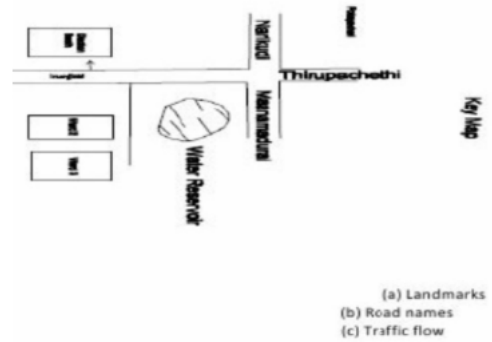

Key MAP View

2) Key Map