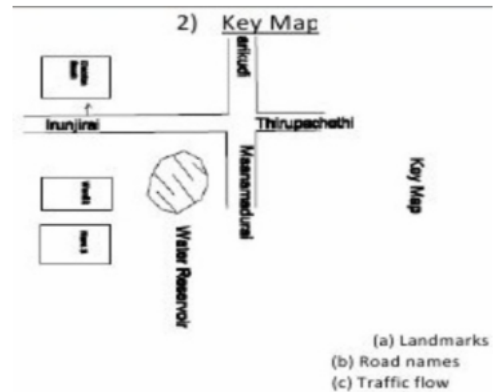

Cad View

Key MAP View