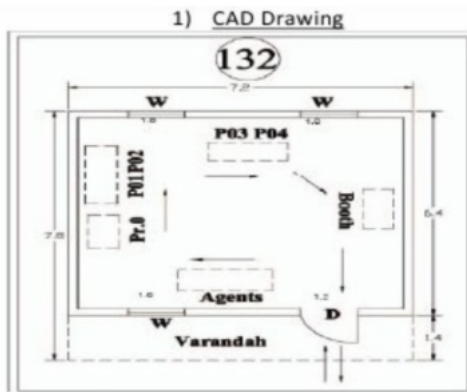

கையொப்பம்

Nazri Naksha

Google Map View

Polling Station Building Front View

Polling Station Front View

Cad View

Key MAP View

| | | | | | | | | | | | |
|----|------------|--|--------------------|----|------------|--|--------------------|----|------------|--|--------------------|
| 1 | WAO1831908 | பெயர் : காஸிஸ்வரன் தந்தை பெயர்: அய்யாவு வீட்டு எண் : 1/37 வயது : 43 பாலினம் : ஆண் | Photo is available | 2 | WAO1460146 | பெயர் : செல்லம்மாள் கணவர் பெயர்: திருவேட்டை வீட்டு எண் : 1/74 வயது : 81 பாலினம் : பெண் | Photo is available | 3 | WAO0376889 | பெயர் : லெட்சுமி கணவர் பெயர்: கந்தசாமி வீட்டு எண் : 3-610 வயது : 69 பாலினம் : பெண் | Photo is available |
| 4 | WAO0651554 | பெயர் : சாந்தி கணவர் பெயர்: வீரையா வீட்டு எண் : 4-2B வயது : 56 பாலினம் : பெண் | Photo is available | 5 | WAO0564906 | பெயர் : ஜானகிதேவி கணவர் பெயர்: செண்பகராஜ் வீட்டு எண் : 4-12 வயது : 40 பாலினம் : பெண் | Photo is available | 6 | WAO0712372 | பெயர் : திருமூர்த்தி தந்தை பெயர்: ராஜேந்திரன் வீட்டு எண் : 4-65 வயது : 30 பாலினம் : ஆண் | Photo is available |
| 7 | WAO0847749 | பெயர் : பரமேஸ்வரி கணவர் பெயர்: செந்தாமரைக்கண்ணன் வீட்டு எண் : 4-421 வயது : 36 பாலினம் : பெண் | Photo is available | 8 | WAO1950419 | பெயர் : வினோத் லெட்சுமணன் தந்தை பெயர்: பூமிநாதன் வீட்டு எண் : 4-560 வயது : 24 பாலினம் : ஆண் | Photo is available | 9 | WAO1950468 | பெயர் : மனோஜ்ராமன் தந்தை பெயர்: பூமிநாதன் வீட்டு எண் : 4-560 வயது : 24 பாலினம் : ஆண் | Photo is available |
| 10 | WAO0651612 | பெயர் : சுகன்யா தாயின் பெயர்: வள்ளி வீட்டு எண் : 5-46B வயது : 30 பாலினம் : பெண் | Photo is available | 11 | WAO1913938 | பெயர் : பஞ்சவர்ணம் கணவர் பெயர்: ராமசந்திரன் வீட்டு எண் : 6/529 வயது : 73 பாலினம் : பெண் | Photo is available | 12 | BDY4189940 | பெயர் : முருகன் தந்தை பெயர்: கருப்பையா வீட்டு எண் : 6/567 வயது : 43 பாலினம் : ஆண் | Photo is available |
| 13 | WAO1700921 | பெயர் : லெட்சுமி தந்தை பெயர்: முருகன் வீட்டு எண் : 6/567 வயது : 35 பாலினம் : ஆண் | Photo is available | 14 | WAO0564864 | பெயர் : சங்குபாண்டியன் தந்தை பெயர்: கருப்பையா வீட்டு எண் : 6-582 வயது : 32 பாலினம் : ஆண் | Photo is available | 15 | WAO1831791 | பெயர் : கார்த்திக் தந்தை பெயர்: நாகலிங்கம் வீட்டு எண் : 6/624 வயது : 24 பாலினம் : ஆண் | Photo is available |
| 16 | WAO0436063 | பெயர் : கனேசன் தந்தை பெயர்: நாகலிங்கம் வீட்டு எண் : 9-44 வயது : 39 பாலினம் : ஆண் | Photo is available | 17 | WAO0651547 | பெயர் : முத்துக்குமார் தந்தை பெயர்: நாகலிங்கம் வீட்டு எண் : 9-44 வயது : 30 பாலினம் : ஆண் | Photo is available | 18 | WAO1831833 | பெயர் : பஞ்சவர்ணம் தந்தை பெயர்: நாகலிங்கம் வீட்டு எண் : 9/44 வயது : 28 பாலினம் : பெண் | Photo is available |
| 19 | WAO0980110 | பெயர் : குருராஜா தந்தை பெயர்: தென்னரசு வீட்டு எண் : 9-520 வயது : 25 பாலினம் : ஆண் | Photo is available | 20 | WAO1716141 | பெயர் : கார்த்திக் தந்தை பெயர்: மலைச்சாமி வீட்டு எண் : 9-544 வயது : 23 பாலினம் : ஆண் | Photo is available | 21 | WAO1459882 | பெயர் : புஸ்பம் கணவர் பெயர்: கார்த்திகைராஜன் வீட்டு எண் : 9/567 வயது : 50 பாலினம் : பெண் | Photo is available |
| 22 | WAO0980136 | பெயர் : ஹரிபாஸ்கர் தந்தை பெயர்: ராமச்சந்திரன் வீட்டு எண் : 9-582 வயது : 25 பாலினம் : பெண் | Photo is available | 23 | WAO0480442 | பெயர் : கனி கணவர் பெயர்: சுரேஷ் வீட்டு எண் : 9-587 வயது : 49 பாலினம் : பெண் | Photo is available | 24 | WAO1831981 | பெயர் : சுரேஷ் தந்தை பெயர்: வீரணன் வீட்டு எண் : 9/587 வயது : 33 பாலினம் : ஆண் | Photo is available |
| 25 | WAO0980128 | பெயர் : கிருஷ்ணவேணி தந்தை பெயர்: பெரியசாமி வீட்டு எண் : 9-601 வயது : 26 பாலினம் : பெண் | Photo is available | 26 | WAO0564799 | பெயர் : கிருஷ்ணமூர்த்தி தந்தை பெயர்: அழகர் வீட்டு எண் : 9-614 வயது : 31 பாலினம் : ஆண் | Photo is available | 27 | WAO0436048 | பெயர் : பாண்டி தந்தை பெயர்: மாரிமுத்து வீட்டு எண் : 9-620 வயது : 35 பாலினம் : ஆண் | Photo is available |
| 28 | WAO0651653 | பெயர் : பிரபாகரன் தந்தை பெயர்: மாரிமுத்து வீட்டு எண் : 9-620 வயது : 30 பாலினம் : ஆண் | Photo is available | 29 | WAO0847731 | பெயர் : செல்வீனா தந்தை பெயர்: நல்லதம்பி வீட்டு எண் : 9-630 வயது : 28 பாலினம் : பெண் | Photo is available | 30 | WAO0480467 | பெயர் : சத்தியேந்திரன் தந்தை பெயர்: பால்ச்சாமி வீட்டு எண் : 9-648 வயது : 32 பாலினம் : ஆண் | Photo is available |