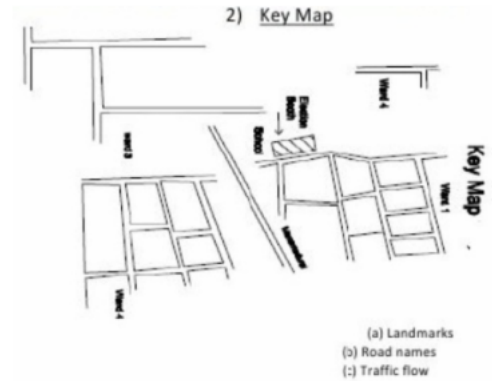

4. வாக்காளர்களின் எண்ணிக்கை

தொடங்கும் வரிசை எண்	முடியும் வரிசை எண்.	நிகர வாக்காளர்களின் எண்ணிக்கை			
		ஆண்	பெண்	மூன்றாம் பாலினம்	மொத்தம்
1	990	484	505	0	989

கையொப்பம்

Nazri Naksha

Google Map View

Polling Station Building Front View

Polling Station Front View

Cad View

Key MAP View

சட்டமன்றத் தொகுதியின் எண் மற்றும் பெயர் : 208-திருச்சுழி பிரிவு எண் மற்றும் பெயர் 1-தேனி (வ.கி), கொட்டகாச்சியேந்தல் (ஊ), வார்டு1 கொட்டகாச்சியேந்தல்

பாகம் எண் : 148