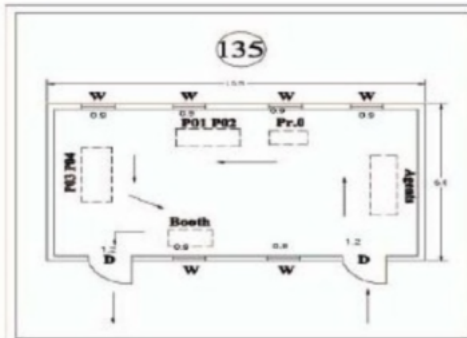

Polling Station Front View

Cad View

Key MAP View

1) CAD Drawing

2) Key Map

1 பெயர் : கிருஷ்ணன் தந்தை பெயர்: ஆறுமுகம் வீட்டு எண் : 1 வயது : 79 பாலினம் : ஆண்	HYX1448372 Photo is available	2 பெயர் : முத்துவிஜயா கணவர் பெயர்: ஆனந்தராஜ் வீட்டு எண் : 1 வயது : 45 பாலினம் : பெண்	HYX3726155 Photo is available	3 பெயர் : அங்கம்மாள் கணவர் பெயர்: இருளாண்டி வீட்டு எண் : 1/21 வயது : 65 பாலினம் : பெண்	ZBK1654839 Photo is available
4 பெயர் : நாகவள்ளி கணவர் பெயர்: ராமச்சந்திரன் வீட்டு எண் : 1/31 வயது : 47 பாலினம் : பெண்	HYX2466639 Photo is available	5 பெயர் : அழகேஸ்வரி கணவர் பெயர்: பாலமுருகன் வீட்டு எண் : 1-31 வயது : 37 பாலினம் : பெண்	HYX3726163 Photo is available	6 பெயர் : முனியம்மாள் கணவர் பெயர்: கணபதி வீட்டு எண் : 1-33A வயது : 63 பாலினம் : பெண்	WAO0608695 Photo is available
7 பெயர் : ரேவதி தந்தை பெயர்: பாண்டியன் வீட்டு எண் : 1-38 வயது : 30 பாலினம் : பெண்	WAO0867721 Photo is available	8 பெயர் : குருமுருகன் தந்தை பெயர்: பாண்டி வீட்டு எண் : 1/40 வயது : 23 பாலினம் : ஆண்	WAO1933092 Photo is available	9 பெயர் : பாலசுப்ரமணி தந்தை பெயர்: காசி வீட்டு எண் : 1-44 வயது : 26 பாலினம் : ஆண்	WAO0958900 Photo is available
10 பெயர் : பாலமுருகன் தந்தை பெயர்: உதயகுமார் வீட்டு எண் : 1-47 வயது : 30 பாலினம் : ஆண்	WAO0927442 Photo is available	11 பெயர் : கோமதி தந்தை பெயர்: ராஜேந்திரன் வீட்டு எண் : 1/50 வயது : 22 பாலினம் : பெண்	WAO1870641 Photo is available	12 பெயர் : முருகன் தந்தை பெயர்: பாண்டி வீட்டு எண் : 1-52 வயது : 22 பாலினம் : ஆண்	WAO1813575 Photo is available
13 பெயர் : தமிழரசன் தந்தை பெயர்: முனியாண்டி வீட்டு எண் : 1/66 வயது : 21 பாலினம் : ஆண்	WAO1870609 Photo is available	14 பெயர் : பாண்டீஸ்வரி தந்தை பெயர்: ஈஸ்வரன் வீட்டு எண் : 1-72 வயது : 33 பாலினம் : பெண்	WAO0975730 Photo is available	15 பெயர் : மீனா தந்தை பெயர்: சுப்பிரமணியன் வீட்டு எண் : 1/72 வயது : 25 பாலினம் : பெண்	WAO1031384 Photo is available
16 பெயர் : சரவணக்குமார் தந்தை பெயர்: சங்கு வீட்டு எண் : 1-75 வயது : 47 பாலினம் : ஆண்	WAO1796937 Photo is available	17 பெயர் : கீர்த்திகா தந்தை பெயர்: ராமசந்திரன் வீட்டு எண் : 1/75 வயது : 25 பாலினம் : பெண்	WAO0980417 Photo is available	18 பெயர் : சினேகா தந்தை பெயர்: ராமச்சந்திரன் வீட்டு எண் : 1/75 வயது : 24 பாலினம் : பெண்	WAO1656081 Photo is available
19 பெயர் : ஹரிஹரன் தந்தை பெயர்: இராமச்சந்திரன் வீட்டு எண் : 1/75 வயது : 22 பாலினம் : ஆண்	WAO1936079 Photo is available	20 பெயர் : போதும்பொன்னு கணவர் பெயர்: முனியாண்டி வீட்டு எண் : 1-79 வயது : 46 பாலினம் : பெண்	HYX3726122 Photo is available	21 பெயர் : மலை ராஜ் தந்தை பெயர்: சோனை ராஜ் வீட்டு எண் : 1-79-ஏ5-285 வயது : 60 பாலினம் : ஆண்	WAO1725837 Photo is available
22 பெயர் : முத்துலட்சுமி தந்தை பெயர்: மலை ராஜ் வீட்டு எண் : 1-79-ஏ5-285 வயது : 57 பாலினம் : பெண்	WAO1725829 Photo is available	23 பெயர் : கௌசல்யா தந்தை பெயர்: மலை ராஜ் வீட்டு எண் : 1-79-ஏ5- 285 வயது : 29 பாலினம் : பெண்	WAO1725811 Photo is available	24 பெயர் : சந்துருபாண்டி தந்தை பெயர்: பாண்டி வீட்டு எண் : 1-84 வயது : 31 பாலினம் : ஆண்	WAO0652933 Photo is available
25 பெயர் : முத்துமாளவிகா தந்தை பெயர்: பெரியசாமி வீட்டு எண் : 1/88 வயது : 24 பாலினம் : பெண்	WAO1649284 Photo is available	26 பெயர் : முருகேசன் தந்தை பெயர்: ஆறுமுகம் வீட்டு எண் : 1-89 வயது : 66 பாலினம் : ஆண்	WAO0052514 Photo is available	27 பெயர் : தினேஷ் தந்தை பெயர்: கோட்டையன் வீட்டு எண் : 1-96 வயது : 30 பாலினம் : ஆண்	WAO0652818 Photo is available
28 பெயர் : ரேவதி கணவர் பெயர்: சுரேஷ் வீட்டு எண் : 1/96 வயது : 23 பாலினம் : பெண்	WAO1733567 Photo is available	29 பெயர் : அழகுமணிமாறன் தந்தை பெயர்: அழகு வீட்டு எண் : 1/97 வயது : 33 பாலினம் : ஆண்	WAO1826601 Photo is available	30 பெயர் : பஞ்சவர்ணம் கணவர் பெயர்: அழகு வீட்டு எண் : 1/97 வயது : 29 பாலினம் : பெண்	WAO1826478 Photo is available