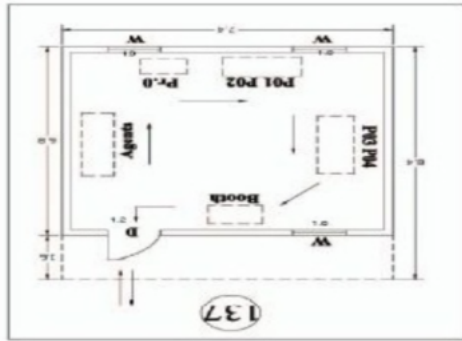

Polling Station Front View

Cad View

Key MAP View

1) CAD Drawing

2) Key Map

<p>1</p> <p>WAO0406207</p> <p>பெயர் : மாரிமுத்து தந்தை பெயர்: கஞ்சித்தாளி வீட்டு எண் : 3-39 வயது : 36 பாலினம் : ஆண்</p> <p>Photo is available</p>	<p>2</p> <p>WAO0406165</p> <p>பெயர் : கண்ணன் தந்தை பெயர்: மாரிமுத்து வீட்டு எண் : 3-153 வயது : 33 பாலினம் : ஆண்</p> <p>Photo is available</p>
---	---