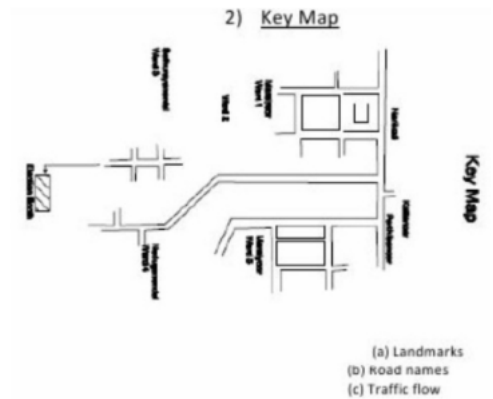

Key MAP View