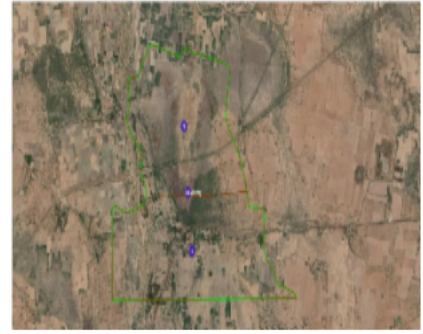

3. வாக்குச் சாவடியின் விவரங்கள்

<p>வாக்குச் சாவடியின் எண் மற்றும் பெயர் :</p> <p>154 - ஊராட்சி ஒன்றிய நடுநிலைப்பள்ளி மேற்கு கட்டிடம் கிழக்கு பார்த்தது மறையூர்- 626607</p> <p>வாக்குச் சாவடியின் முகவரி :</p> <p>ஊராட்சி ஒன்றிய நடுநிலைப்பள்ளி மேற்கு கட்டிடம் கிழக்கு பார்த்தது மறையூர்- 626607, .</p>	<p>வாக்குச் சாவடியின் வகைப்பாடு (ஆண்/பெண்/பொது)</p>	<p>பொது</p>
	<p>துணை வாக்குச் சாவடிகளின் எண்ணிக்கை :</p>	<p>0</p>

4. வாக்காளர்களின் எண்ணிக்கை

தொடங்கும் வரிசை எண்	முடியும் வரிசை எண்.	நிகர வாக்காளர்களின் எண்ணிக்கை			
		ஆண்	பெண்	மூன்றாம் பாலினம்	மொத்தம்
1	508	243	261	0	504

கையொப்பம்

Nazri Naksha

Google Map View

Polling Station Building Front View