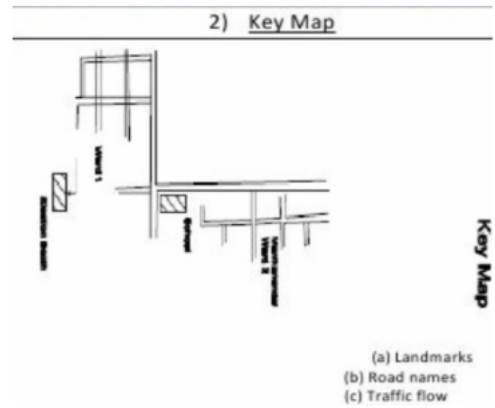

Google Map View

Polling Station Building Front View

Polling Station Front View

Cad View

Key MAP View

1 பெயர் : ராமநாதன் தந்தை பெயர்: சுப்பையா வீட்டு எண் : 1-2 வயது : 44 பாலினம் : ஆண் Photo is available	WAO0054437	2 பெயர் : கந்தசாமி தந்தை பெயர்: சுப்பையா வீட்டு எண் : 1-2 வயது : 43 பாலினம் : ஆண் Photo is available	WAO0054601	3 பெயர் : நாகலெட்சுமி கணவர் பெயர்: ராமநாதன் வீட்டு எண் : 1-2 வயது : 40 பாலினம் : பெண் Photo is available	WAO0054460
4 பெயர் : முருகானந்தம் தந்தை பெயர்: சுப்பையா வீட்டு எண் : 1-2 வயது : 37 பாலினம் : ஆண் Photo is available	WAO0054502	5 பெயர் : இரஜேஸ்வரி கணவர் பெயர்: கந்தசாமி வீட்டு எண் : 1-2 வயது : 35 பாலினம் : பெண் Photo is available	WAO0317784	6 பெயர் : முருகேஸ்வரி தந்தை பெயர்: சுப்பையா வீட்டு எண் : 1-2 வயது : 35 பாலினம் : பெண் Photo is available	WAO0125468
7 பெயர் : ராமலட்சுமி கணவர் பெயர்: முருகானந்தம் வீட்டு எண் : 1-2 வயது : 30 பாலினம் : பெண் Photo is available	WAO1726686	8 பெயர் : மகேஸ்வரி கணவர் பெயர்: பாலபகுரு வீட்டு எண் : 1-3 வயது : 61 பாலினம் : பெண் Photo is available	WAO0317933	9 பெயர் : முத்து லெட்சுமி தந்தை பெயர்: பால முருகன் வீட்டு எண் : 1/4 வயது : 20 பாலினம் : பெண் Photo is available	WAO1911866
10 பெயர் : மணிகண்டன் தந்தை பெயர்: முருகன் வீட்டு எண் : 1/6 வயது : 34 பாலினம் : ஆண் Photo is available	WAO1961929	11 பெயர் : சத்தியா தந்தை பெயர்: ஜெயராமன் வீட்டு எண் : 1-7 வயது : 30 பாலினம் : பெண் Photo is available	WAO0654590	12 பெயர் : சந்தனக்குமார் தந்தை பெயர்: சுப்பையா வீட்டு எண் : 17 வயது : 24 பாலினம் : ஆண் Photo is available	WAO1719640
13 பெயர் : காளீஸ்வரி தந்தை பெயர்: சுப்பையா வீட்டு எண் : 1/7 வயது : 22 பாலினம் : பெண் Photo is available	WAO1998145	14 பெயர் : சுகுணா தந்தை பெயர்: சுப்பையா வீட்டு எண் : 1/7 வயது : 20 பாலினம் : ஆண் Photo is available	WAO1989011	15 பெயர் : போஸ் தந்தை பெயர்: சந்திரன் வீட்டு எண் : 1-13 வயது : 28 பாலினம் : ஆண் Photo is available	WAO0880757
16 பெயர் : திருமுருகன் தந்தை பெயர்: சந்திரன் வீட்டு எண் : 1/13 வயது : 25 பாலினம் : ஆண் Photo is available	WAO1031533	17 பெயர் : மனோஜ்குமார் தந்தை பெயர்: பூவலிங்கம் வீட்டு எண் : 1-17 வயது : 24 பாலினம் : ஆண் Photo is available	WAO1719624	18 பெயர் : அழகேஸ்வரி தந்தை பெயர்: பூவலிங்கம் வீட்டு எண் : 1/17B வயது : 26 பாலினம் : பெண் Photo is available	WAO1031392
19 பெயர் : சரண்யா தந்தை பெயர்: பூவலிங்கம் வீட்டு எண் : 1/17-பி வயது : 21 பாலினம் : பெண் Photo is available	WAO1911874	20 பெயர் : செல்வி கணவர் பெயர்: ஞானசேகரன் வீட்டு எண் : 1-18 வயது : 40 பாலினம் : பெண் Photo is available	WAO0317891	21 பெயர் : ராஜகணபதி தந்தை பெயர்: ஞானசேகரன் வீட்டு எண் : 1/18 வயது : 20 பாலினம் : ஆண் Photo is available	WAO1911924
22 பெயர் : அழகுராஜா தந்தை பெயர்: முருகேசன் வீட்டு எண் : 1-19 வயது : 37 பாலினம் : ஆண் Photo is available	HYX3726296	23 பெயர் : சத்யவாணி கணவர் பெயர்: இராஜேஸ்பிரபு வீட்டு எண் : 1-19 வயது : 32 பாலினம் : பெண் Photo is available	WAO0714147	24 பெயர் : பாண்டிச்செல்வி தாயின் பெயர்: பெரியநாச்சி வீட்டு எண் : 1-21 வயது : 33 பாலினம் : பெண் Photo is available	WAO0566653
25 பெயர் : விஜயலட்சுமி கணவர் பெயர்: காளீஸ்வரன் வீட்டு எண் : 1-21 வயது : 31 பாலினம் : பெண் Photo is available	WAO0566646	26 பெயர் : மாலா கணவர் பெயர்: முருகேசன் வீட்டு எண் : 1-24a வயது : 34 பாலினம் : பெண் Photo is available	WAO0317818	27 பெயர் : சீதாலெட்சுமி கணவர் பெயர்: சண்முகராஜா வீட்டு எண் : 1/26 வயது : 36 பாலினம் : பெண் Photo is available	WAO0660050
28 பெயர் : சண்முகராஜா தந்தை பெயர்: பாண்டி வீட்டு எண் : 1-26 வயது : 35 பாலினம் : ஆண் Photo is available	WAO0317743	29 பெயர் : ராதா கணவர் பெயர்: சுரேஷ்குமார் வீட்டு எண் : 1-27 வயது : 35 பாலினம் : பெண் Photo is available	WAO0317941	30 பெயர் : வெயிலுகந்த வீரமுத்துமாரி கணவர் பெயர்: பிரதீப்குமார் வீட்டு எண் : 1-27 வயது : 34 பாலினம் : பெண் Photo is available	WAO0377572