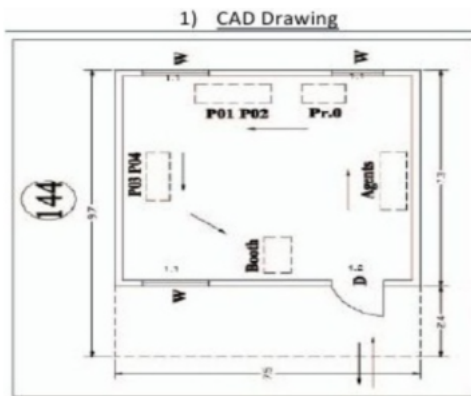

Google Map View

Polling Station Building Front View

Polling Station Front View

Cad View

Key MAP View

1

WAO0959692

பெயர் : மகாராணி
தந்தை பெயர்: ஆதிமூலம்
வீட்டு எண் : 1
வயது : 26 பாலினம் : பெண்