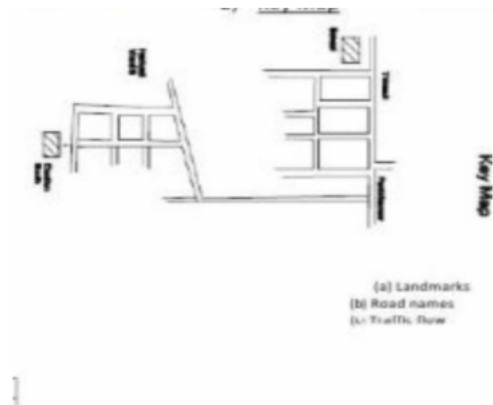

Google Map View

Polling Station Building Front View

Polling Station Front View

Cad View

Key MAP View

சட்டமன்றத் தொகுதியின் எண் மற்றும் பெயர் : 208-திருச்சுழி பிரிவு எண் மற்றும் பெயர் 1-ஆதித்தனேந்தல் (வ.கி), நரிக்குடி, வார்டு 2 நரிக்குடி