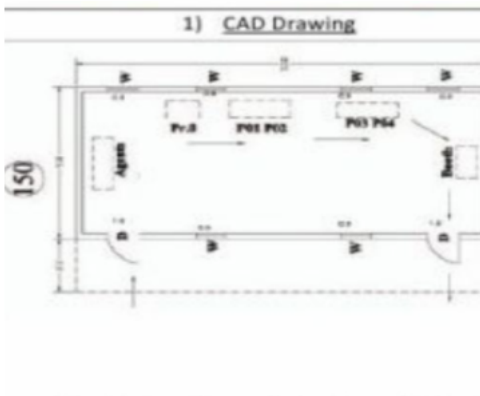

Google Map View

Polling Station Building Front View

Polling Station Front View

Cad View

Key MAP View

1 பெயர் : மருதுபாண்டியன் தந்தை பெயர்: அப்புச்சாமி வீட்டு எண் : 1 வயது : 53 பாலினம் : ஆண் Photo is available	WAO1440239	2 பெயர் : சின்னநாச்சியார் கணவர் பெயர்: மருதுபாண்டியன் வீட்டு எண் : 1 வயது : 45 பாலினம் : பெண் Photo is available	HYX1555101	3 பெயர் : தங்கநாச்சியார் தந்தை பெயர்: முத்து விஜய பாண்டியன் வீட்டு எண் : 1- வயது : 31 பாலினம் : பெண் Photo is available	WAO0657023
4 பெயர் : காயத்ரி தந்தை பெயர்: மருதுபாண்டியன் வீட்டு எண் : 1-1 வயது : 22 பாலினம் : பெண் Photo is available	WAO1817691	5 பெயர் : பாலசாத்தார் தந்தை பெயர்: மருது பாண்டி வீட்டு எண் : 1-1 வயது : 20 பாலினம் : ஆண் Photo is available	WAO1886050	6 பெயர் : உமா மகேஸ்வரி கணவர் பெயர்: சங்கிலி வீட்டு எண் : 1-2 வயது : 37 பாலினம் : பெண் Photo is available	WAO0851477
7 பெயர் : பெரியண்ணன் தந்தை பெயர்: சங்கிலி வீட்டு எண் : 1-2 வயது : 34 பாலினம் : ஆண் Photo is available	WAO0226530	8 பெயர் : அண்டிச்சி கணவர் பெயர்: பெரியண்ணன் வீட்டு எண் : 1/2 வயது : 33 பாலினம் : பெண் Photo is available	WAO1832526	9 பெயர் : மணிகண்ட ராமன் தந்தை பெயர்: சங்கிலி வீட்டு எண் : 1-2 வயது : 29 பாலினம் : ஆண் Photo is available	WAO0851493
10 பெயர் : சுஸ்மிதா ம கணவர் பெயர்: மணிகண்ட ராமன் வீட்டு எண் : 1/2 வயது : 29 பாலினம் : பெண் Photo is available	WAO2026037	11 பெயர் : பிரியதர்ஷினி தந்தை பெயர்: இராஜேந்திரன் வீட்டு எண் : 1-5 வயது : 25 பாலினம் : பெண் Photo is available	WAO1728260	12 பெயர் : முத்துக்கிளி கணவர் பெயர்: சரவணசாஸ்தார் வீட்டு எண் : 1-6 வயது : 39 பாலினம் : பெண் Photo is available	WAO0748293
13 பெயர் : சமூகவளனி கணவர் பெயர்: செல்லம் வீட்டு எண் : 1-9 வயது : 80 பாலினம் : பெண் Photo is available	WAO0244533	14 பெயர் : ஜோதி கணவர் பெயர்: தயாளன் வீட்டு எண் : 1-9 வயது : 65 பாலினம் : பெண் Photo is available	WAO0407387	15 பெயர் : காளீஸ்வரன் தந்தை பெயர்: கிருஷ்ணன் வீட்டு எண் : 1-9 வயது : 61 பாலினம் : ஆண் Photo is available	WAO0407403
16 பெயர் : கோகிலாவாணி கணவர் பெயர்: காளீஸ்வரன் வீட்டு எண் : 1-9 வயது : 54 பாலினம் : பெண் Photo is available	WAO0226555	17 பெயர் : நஸ்ரின்பாணு கணவர் பெயர்: முஹம்மதுஇப்ராஹிம் வீட்டு எண் : 1-14 வயது : 36 பாலினம் : பெண் Photo is available	WAO0788315	18 பெயர் : மாலதி தந்தை பெயர்: சாமித்துரை வீட்டு எண் : 1/15 வயது : 19 பாலினம் : பெண் Photo is available	WAO1990985
19 பெயர் : ஜெயபுரி தந்தை பெயர்: துரைச்சாமி பாண்டியன் வீட்டு எண் : 1/16 வயது : 21 பாலினம் : பெண் Photo is available	WAO1942192	20 பெயர் : சுபாஷினி கணவர் பெயர்: செந்தில்விநாயகபாண்டியன் வீட்டு எண் : 1-18 வயது : 37 பாலினம் : பெண் Photo is available	WAO0057760	21 பெயர் : பால திவ்யா தந்தை பெயர்: செல்லத்துரை பாண்டியன் வீட்டு எண் : 1/18 வயது : 19 பாலினம் : பெண் Photo is available	WAO1983709
22 பெயர் : தீபன் தந்தை பெயர்: சாத்தார் வீட்டு எண் : 1-19 வயது : 29 பாலினம் : ஆண் Photo is available	WAO0748285	23 பெயர் : மதியழகன் தந்தை பெயர்: சாத்தார் வீட்டு எண் : 1-19 வயது : 27 பாலினம் : ஆண் Photo is available	WAO0925461	24 பெயர் : பாலசந்தர் தந்தை பெயர்: கருணாநிதி பாண்டியன் வீட்டு எண் : 1-19 வயது : 27 பாலினம் : ஆண் Photo is available	WAO0925537
25 பெயர் : மோகன்ராஜ் தந்தை பெயர்: நாகநாதன் வீட்டு எண் : 1-20 வயது : 31 பாலினம் : ஆண் Photo is available	WAO0568105	26 பெயர் : மருதுபாண்டியன் தந்தை பெயர்: முத்துவிஜய பாண்டியன் வீட்டு எண் : 1-21 வயது : 29 பாலினம் : ஆண் Photo is available	WAO0788141	27 பெயர் : அபிநயா கணவர் பெயர்: முரளிகிருஷ்ணன் வீட்டு எண் : 1-20 வயது : 29 பாலினம் : பெண் Photo is available	WAO1030873
28 பெயர் : சத்தியபிரியா கணவர் பெயர்: செல்லத்துரைபாண்டியன் வீட்டு எண் : 1-21 வயது : 41 பாலினம் : பெண் Photo is available	WAO0057752	29 பெயர் : மலைச் செல்வி கணவர் பெயர்: அழகுரசன் வீட்டு எண் : 1-21 வயது : 34 பாலினம் : பெண் Photo is available	WAO0851527	30 பெயர் : வினிதா கணவர் பெயர்: செந்தில் முருகன் வீட்டு எண் : 1-21 வயது : 30 பாலினம் : பெண் Photo is available	WAO0925396