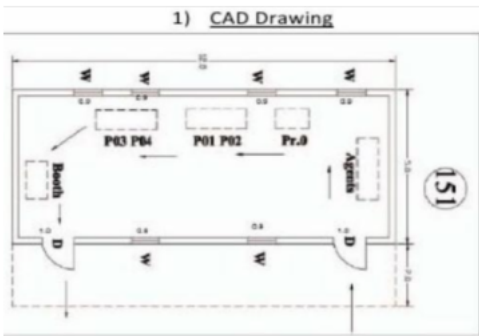

Polling Station Front View

1) CAD Drawing

1) CAD Drawing

Cad View

Key MAP View

a) Landmarks
b) Road names
c) Traffic flow

1 பெயர் : சதீஷ் குமார் தந்தை பெயர்: மணி வீட்டு எண் : 1 வயது : 21 பாலினம் : ஆண்	WAO1844075 Photo is available	2 பெயர் : செல்வி கணவர் பெயர்: மாரிமுத்து வீட்டு எண் : 1-1 வயது : 54 பாலினம் : பெண்	WAO0788372 Photo is available	3 பெயர் : மேகலா கணவர் பெயர்: மணி வீட்டு எண் : 1-3 வயது : 43 பாலினம் : பெண்	WAO0568162 Photo is available
4 பெயர் : முத்துச்சாமி தந்தை பெயர்: பிச்சை வீட்டு எண் : 1-3 வயது : 36 பாலினம் : ஆண்	WAO0058123 Photo is available	5 பெயர் : நவந்தகிருஷ்ணன் தந்தை பெயர்: சங்கிலி வீட்டு எண் : 1-4a வயது : 37 பாலினம் : ஆண்	WAO0378307 Photo is available	6 பெயர் : தாரணி தந்தை பெயர்: சங்கிலி வீட்டு எண் : 1-4a வயது : 33 பாலினம் : பெண்	WAO0378315 Photo is available
7 பெயர் : அன்னமயில் கணவர் பெயர்: குருசாமி வீட்டு எண் : 1-5 வயது : 62 பாலினம் : பெண்	WAO0657460 Photo is available	8 பெயர் : பாலமுருகன் தந்தை பெயர்: கருப்பையா வீட்டு எண் : 1-5 வயது : 37 பாலினம் : ஆண்	WAO0227009 Photo is available	9 பெயர் : பாலகிருஷ்ணன் தந்தை பெயர்: கருப்பையா வீட்டு எண் : 1-5 வயது : 35 பாலினம் : ஆண்	WAO0227017 Photo is available
10 பெயர் : வள்ளி கணவர் பெயர்: ராக்ஃபன் வீட்டு எண் : 1-6 வயது : 56 பாலினம் : பெண்	WAO0321729 Photo is available	11 பெயர் : கார்த்திக் தந்தை பெயர்: கருப்புச்சாமி வீட்டு எண் : 1-6 வயது : 22 பாலினம் : ஆண்	WAO1817675 Photo is available	12 பெயர் : ராமு தந்தை பெயர்: பூச்சி வீட்டு எண் : 1-9 வயது : 45 பாலினம் : ஆண்	WAO0058107 Photo is available
13 பெயர் : காளீஸ்வரி கணவர் பெயர்: ராமு வீட்டு எண் : 1-9 வயது : 43 பாலினம் : பெண்	WAO0058099 Photo is available	14 பெயர் : மூனீஸ்வரி கணவர் பெயர்: விஸ்வநாதமூர்த்தி வீட்டு எண் : 1-9 வயது : 35 பாலினம் : பெண்	WAO0227025 Photo is available	15 பெயர் : மீனாட்சி கணவர் பெயர்: பாலமுருகன் வீட்டு எண் : 1-9 வயது : 30 பாலினம் : பெண்	WAO1815224 Photo is available
16 பெயர் : காளீஸ்வரி தந்தை பெயர்: சன்னாசி வீட்டு எண் : 1-9 வயது : 29 பாலினம் : பெண்	WAO0788356 Photo is available	17 பெயர் : கார்த்திக் தந்தை பெயர்: சன்னாசி வீட்டு எண் : 1-9 வயது : 26 பாலினம் : ஆண்	WAO0982090 Photo is available	18 பெயர் : கனிமொழி கணவர் பெயர்: பாலமுருகன் வீட்டு எண் : 1-14 வயது : 33 பாலினம் : பெண்	WAO0881318 Photo is available
19 பெயர் : பாலமுருகன் தந்தை பெயர்: குமரவேல் வீட்டு எண் : 1-16 வயது : 36 பாலினம் : ஆண்	WAO0485672 Photo is available	20 பெயர் : தனலெட்சுமி கணவர் பெயர்: பிரபாகரன் வீட்டு எண் : 1-16 வயது : 34 பாலினம் : பெண்	WAO0568386 Photo is available	21 பெயர் : யுகாதேவி கணவர் பெயர்: மூக்கையா வீட்டு எண் : 1-17 வயது : 38 பாலினம் : பெண்	WAO0227033 Photo is available
22 பெயர் : பானுமதி கணவர் பெயர்: ஜோதிமுருகன் வீட்டு எண் : 1-17 வயது : 37 பாலினம் : பெண்	WAO0437780 Photo is available	23 பெயர் : பாண்டி தந்தை பெயர்: மூக்கையா வீட்டு எண் : 1-17 வயது : 35 பாலினம் : ஆண்	WAO0227041 Photo is available	24 பெயர் : சரேந்தர் தந்தை பெயர்: கருப்புச்சாமி வீட்டு எண் : 1-17a வயது : 37 பாலினம் : ஆண்	WAO0437830 Photo is available
25 பெயர் : கர்த்திகா தேவி தந்தை பெயர்: மூக்கையா வீட்டு எண் : 1-17A வயது : 32 பாலினம் : பெண்	WAO0568543 Photo is available	26 பெயர் : ராஜோஸ்வரன் தந்தை பெயர்: ராக்குச்சாமி வீட்டு எண் : 1-18 வயது : 35 பாலினம் : ஆண்	WAO0227066 Photo is available	27 பெயர் : காளிதாஸ் தந்தை பெயர்: கருப்புச்சாமி வீட்டு எண் : 1-18 வயது : 28 பாலினம் : ஆண்	WAO0940304 Photo is available
# 28 பெயர் : குணசேகரபாண்டியன் அ தந்தை பெயர்: அய்யனார் வீட்டு எண் : 1-22 வயது : 35 பாலினம் : ஆண்	WAO0321745 Photo is available	29 பெயர் : காயத்ரி தந்தை பெயர்: இந்திரன் வீட்டு எண் : 1-22 வயது : 31 பாலினம் : பெண்	WAO0568360 Photo is available	30 பெயர் : மோகன்பாபு தந்தை பெயர்: இந்திரன் வீட்டு எண் : 1-22 வயது : 28 பாலினம் : ஆண்	WAO0842468 Photo is available