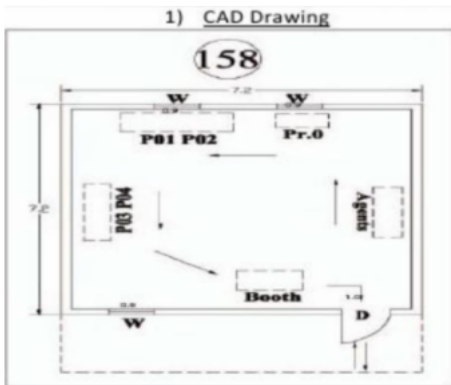

Google Map View

Polling Station Building Front View

Polling Station Front View

1) CAD Drawing

1) CAD Drawing

Cad View

Key MAP View

1 பெயர் : முனிசாமி தந்தை பெயர்: ஆறுமுகம் வீட்டு எண் : 1 வயது : 36 பாலினம் : ஆண் Photo is available	WAO0789339	2 பெயர் : தமிழரசன் தந்தை பெயர்: நடுக்காட்டான் வீட்டு எண் : 2-43 வயது : 40 பாலினம் : ஆண் Photo is available	WAO0407908	3 பெயர் : ராமலெட்சுமி தந்தை பெயர்: பாலசுப்பிரமணி வீட்டு எண் : 8-113 வயது : 36 பாலினம் : பெண் Photo is available	WAO0660191
4 பெயர் : ஹமீதாபானு கணவர் பெயர்: அகமதுசலீம் வீட்டு எண் : 10/18 வயது : 55 பாலினம் : பெண் Photo is available	WAO0060657	5 பெயர் : ராதாபாய் கணவர் பெயர்: சத்தியமூர்த்தி வீட்டு எண் : 10-107 வயது : 38 பாலினம் : பெண் Photo is available	WAO0126326	6 பெயர் : பழனிமுருகன் தந்தை பெயர்: ராமநாதன் வீட்டு எண் : 11-2ஏ வயது : 29 பாலினம் : ஆண் Photo is available	WAO1729094
7 பெயர் : கார்த்திகேயன் தந்தை பெயர்: ராமநாதன் வீட்டு எண் : 11-2ஏ வயது : 24 பாலினம் : ஆண் Photo is available	WAO1729102	8 பெயர் : சாந்தி கணவர் பெயர்: இராமநாதன் வீட்டு எண் : 11-22ஏ வயது : 49 பாலினம் : பெண் Photo is available	WAO1811686	9 பெயர் : அனுசுயா தந்தை பெயர்: இராஜேந்திரன் வீட்டு எண் : 11-23 வயது : 29 பாலினம் : பெண் Photo is available	WAO0749721
S 10 பெயர் : காளீஸ்வரன் தந்தை பெயர்: குணசேகரன் வீட்டு எண் : 11-24 வயது : 25 பாலினம் : ஆண் Photo is available	WAO0982850	11 பெயர் : முத்துலட்சுமி கணவர் பெயர்: முத்துச்சாமி வீட்டு எண் : 11-26 வயது : 56 பாலினம் : பெண் Photo is available	WAO1351881	12 பெயர் : சங்கர் தந்தை பெயர்: பாலமுருகன் வீட்டு எண் : 11/2546 வயது : 20 பாலினம் : ஆண் Photo is available	WAO1917814
13 பெயர் : ஆனந்திஜோதி கணவர் பெயர்: கண்ணன் வீட்டு எண் : 12 வயது : 38 பாலினம் : பெண் Photo is available	WAO0840090	14 பெயர் : மங்களேஸ்வரன் தந்தை பெயர்: செல்லப்பா குருக்கள் வீட்டு எண் : 12-14 வயது : 38 பாலினம் : ஆண் Photo is available	WAO0598805	15 பெயர் : பழனிவேல் தந்தை பெயர்: சிவணாண்டி வீட்டு எண் : 12-18 வயது : 53 பாலினம் : ஆண் Photo is available	WAO0323303
16 பெயர் : அபிநயா தந்தை பெயர்: கண்ணன் வீட்டு எண் : 12/18 வயது : 24 பாலினம் : பெண் Photo is available	WAO1941947	17 பெயர் : வினோத்குமார் தந்தை பெயர்: மங்களநாதன் வீட்டு எண் : 12-21 வயது : 30 பாலினம் : ஆண் Photo is available	WAO0660043	18 பெயர் : பிரவீன்குமார் தந்தை பெயர்: சக்திவேல் வீட்டு எண் : 12/21 வயது : 20 பாலினம் : ஆண் Photo is available	WAO2002541
19 பெயர் : யுவராமகிருஷ்ணன் தந்தை பெயர்: சாமிக்கண்ணு வீட்டு எண் : 12-26 வயது : 29 பாலினம் : ஆண் Photo is available	WAO0749739	20 பெயர் : திருப்பதி தந்தை பெயர்: சண்முகவேல் வீட்டு எண் : 12-27 வயது : 53 பாலினம் : ஆண் Photo is available	WAO0061721	21 பெயர் : கருப்புச்சாமி தந்தை பெயர்: வெள்ளைக்கண்ணு வீட்டு எண் : 12-27 வயது : 52 பாலினம் : ஆண் Photo is available	WAO0061747
22 பெயர் : ஜானகி கணவர் பெயர்: திருப்பதி வீட்டு எண் : 12-27 வயது : 51 பாலினம் : பெண் Photo is available	WAO0061739	23 பெயர் : பஞ்சவர்ணம் கணவர் பெயர்: கருப்புச்சாமி வீட்டு எண் : 12-27 வயது : 45 பாலினம் : பெண் Photo is available	WAO0061788	24 பெயர் : கஜேந்திரன் தந்தை பெயர்: கருப்புச்சாமி வீட்டு எண் : 12/27 வயது : 24 பாலினம் : ஆண் Photo is available	WAO1648849
25 பெயர் : செல்வக்குமார் தந்தை பெயர்: முத்து வீட்டு எண் : 12-30 வயது : 44 பாலினம் : ஆண் Photo is available	WAO0489229	26 பெயர் : ஈஸ்வரிதாய் கணவர் பெயர்: செல்வக்குமார் வீட்டு எண் : 12-30 வயது : 42 பாலினம் : பெண் Photo is available	WAO0489237	27 பெயர் : மணிகண்டன் தந்தை பெயர்: சக்கையா வீட்டு எண் : 12-32 வயது : 38 பாலினம் : ஆண் Photo is available	WAO0489138
28 பெயர் : சரவணன் தாயின் பெயர்: ராமலெட்சுமி வீட்டு எண் : 12-33 வயது : 40 பாலினம் : ஆண் Photo is available	WAO0570218	29 பெயர் : கார்த்திக் தந்தை பெயர்: வீமணன் வீட்டு எண் : 12-33 வயது : 38 பாலினம் : ஆண் Photo is available	WAO0489245	30 பெயர் : சரஸ்வதி கணவர் பெயர்: கார்த்திக் வீட்டு எண் : 12-33 வயது : 31 பாலினம் : பெண் Photo is available	WAO0570200