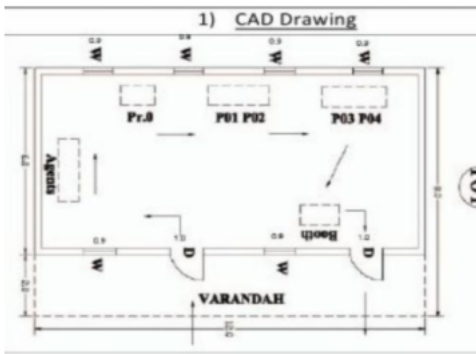

Google Map View

Polling Station Building Front View

Polling Station Front View

Cad View

Key MAP View

1 பெயர் : பெத்தாயி கணவர் பெயர்: சின்னையா வீட்டு எண் : 1 வயது : 61 பாலினம் : பெண்	WAO1391382 Photo is available	2 பெயர் : பெத்தம்மாள் கணவர் பெயர்: மலைச்சாமி வீட்டு எண் : 1 வயது : 61 பாலினம் : பெண்	WAO0324335 Photo is available	3 பெயர் : பாலமுருகன் தந்தை பெயர்: சண்முகம் வீட்டு எண் : 1 வயது : 52 பாலினம் : ஆண்	WAO0062364 Photo is available
4 பெயர் : முத்து தந்தை பெயர்: முத்துக்கருப்பு வீட்டு எண் : 1 வயது : 51 பாலினம் : ஆண்	WAO0324285 Photo is available	5 பெயர் : பாக்யலட்சுமி கணவர் பெயர்: முருகன் வீட்டு எண் : 1 வயது : 43 பாலினம் : பெண்	WAO0324327 Photo is available	6 பெயர் : பிரியா தந்தை பெயர்: மணிகண்டன் வீட்டு எண் : 1 வயது : 32 பாலினம் : பெண்	WAO0789842 Photo is available
7 பெயர் : வேல்முருகன் தந்தை பெயர்: பூமி வீட்டு எண் : 1 வயது : 30 பாலினம் : ஆண்	WAO0726935 Photo is available	8 பெயர் : தவமணி தந்தை பெயர்: முத்துப்பிள்ளை வீட்டு எண் : 1 வயது : 28 பாலினம் : ஆண்	WAO0941047 Photo is available	9 பெயர் : ஈஸ்வரி தந்தை பெயர்: கணேசன் வீட்டு எண் : 1 வயது : 25 பாலினம் : பெண்	WAO0983213 Photo is available
10 பெயர் : குமரேசன் தந்தை பெயர்: பூமி வீட்டு எண் : 1- வயது : 33 பாலினம் : ஆண்	WAO0661082 Photo is available	11 பெயர் : பரமசிவம் தந்தை பெயர்: சின்னையா வீட்டு எண் : 1-1 வயது : 40 பாலினம் : ஆண்	WAO0438788 Photo is available	12 பெயர் : ஸ்ரீமத்தாராயணசாமி தந்தை பெயர்: பொன்றாமு வீட்டு எண் : 1-4 வயது : 30 பாலினம் : ஆண்	WAO0716977 Photo is available
13 பெயர் : அழகுஅறிவுகுமார் தந்தை பெயர்: பொன்றாமு வீட்டு எண் : 1-4 வயது : 30 பாலினம் : ஆண்	WAO0750117 Photo is available	14 பெயர் : ராமலெட்சுமி கணவர் பெயர்: ஸ்ரீமத்தாராயணசாமி வீட்டு எண் : 1/4 வயது : 25 பாலினம் : பெண்	WAO1999200 Photo is available	15 பெயர் : வைரமுத்து தந்தை பெயர்: கண்ணன் வீட்டு எண் : 1-5 வயது : 22 பாலினம் : ஆண்	WAO1811157 Photo is available
16 பெயர் : பெத்துராஜா தந்தை பெயர்: முத்து வீட்டு எண் : 1-6 வயது : 39 பாலினம் : ஆண்	WAO0571141 Photo is available	17 பெயர் : பொன்னமுகு கணவர் பெயர்: பெத்துராஜா வீட்டு எண் : 1-6 வயது : 36 பாலினம் : பெண்	WAO0438747 Photo is available	18 பெயர் : நித்யா தந்தை பெயர்: முருகன் வீட்டு எண் : 1/6 ஏ வயது : 23 பாலினம் : பெண்	WAO1869254 Photo is available
19 பெயர் : முருகன் தந்தை பெயர்: முத்து வீட்டு எண் : 1-7 வயது : 45 பாலினம் : ஆண்	WAO0324319 Photo is available	20 பெயர் : சிவா தந்தை பெயர்: பெத்து வீட்டு எண் : 1-7A வயது : 29 பாலினம் : ஆண்	WAO0750216 Photo is available	21 பெயர் : இராமகிருஷ்ணன் தந்தை பெயர்: லெட்சுமணன் வீட்டு எண் : 1-8 வயது : 48 பாலினம் : ஆண்	WAO0231860 Photo is available
22 பெயர் : ஜெகநாதன் தந்தை பெயர்: ராமகிருஷ்ணன் வீட்டு எண் : 1-8 வயது : 25 பாலினம் : ஆண்	WAO0983205 Photo is available	23 பெயர் : மருதுபாண்டி தந்தை பெயர்: ராசு வீட்டு எண் : 1-8 வயது : 22 பாலினம் : ஆண்	WAO1810985 Photo is available	24 பெயர் : கருப்புச்சாமி தந்தை பெயர்: கருப்புச்சாமி வீட்டு எண் : 1-10A வயது : 45 பாலினம் : ஆண்	WAO0661389 Photo is available
25 பெயர் : சின்னபொன்னு கணவர் பெயர்: கருப்புச்சாமி வீட்டு எண் : 1-10A வயது : 43 பாலினம் : பெண்	WAO0661371 Photo is available	26 பெயர் : காவியா தந்தை பெயர்: கருப்புச்சாமி வீட்டு எண் : 1/10 ஏ வயது : 21 பாலினம் : பெண்	WAO1841303 Photo is available	27 பெயர் : வேல்முருகன் தந்தை பெயர்: சின்னம்ப்பி வீட்டு எண் : 1-10-B வயது : 41 பாலினம் : ஆண்	HYX3306628 Photo is available
28 பெயர் : ஜெயலெட்சுமி தந்தை பெயர்: பெத்துக்காளை வீட்டு எண் : 1-10-பீ வயது : 22 பாலினம் : பெண்	WAO1811058 Photo is available	29 பெயர் : அல்லிக்கொடி கணவர் பெயர்: முத்தையா வீட்டு எண் : 1-11a வயது : 42 பாலினம் : பெண்	WAO0438622 Photo is available	30 பெயர் : திருமலை தந்தை பெயர்: முத்தையா வீட்டு எண் : 1/11ஏ வயது : 22 பாலினம் : ஆண்	WAO1975937 Photo is available