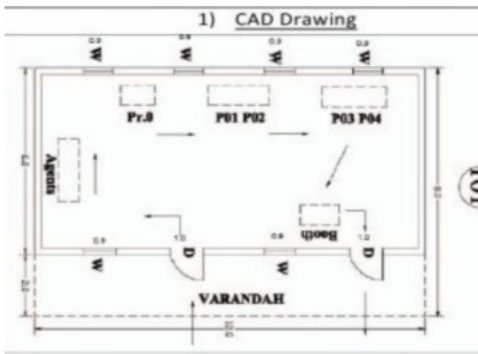

Google Map View

Polling Station Building Front View

Polling Station Front View

Cad View

Key MAP View

1 பெயர் : பாக்கியம் கணவர் பெயர் : இஸ்ரவேல் வீட்டு எண் : 1 வயது : 66 பாலினம் : பெண் Photo is available	WAO1361542	2 பெயர் : காசிநாதன் தந்தை பெயர் : இஸ்ரவேல் வீட்டு எண் : 1 வயது : 45 பாலினம் : ஆண் Photo is available	HYX2506186	3 பெயர் : மாரியம்மாள் கணவர் பெயர் : ராஜேந்திரன் வீட்டு எண் : 2 வயது : 66 பாலினம் : பெண் Photo is available	WAO1361559
4 பெயர் : சாலமோன் தந்தை பெயர் : தேவராஜ் வீட்டு எண் : 3 வயது : 49 பாலினம் : ஆண் Photo is available	HYX2506178	5 பெயர் : கோவிந்தன் தந்தை பெயர் : முத்துச்செல்வம் வீட்டு எண் : 4 வயது : 56 பாலினம் : ஆண் Photo is available	WAO1361575	6 பெயர் : காளியம்மாள் கணவர் பெயர் : கோவிந்தன் வீட்டு எண் : 4 வயது : 53 பாலினம் : பெண் Photo is available	WAO1361583
7 பெயர் : முருகேசன் தந்தை பெயர் : முத்துச்செல்வம் வீட்டு எண் : 4 வயது : 50 பாலினம் : ஆண் Photo is available	HYX1028760	8 பெயர் : ரஞ்சித் தந்தை பெயர் : இராமகிருஷ்ணன் வீட்டு எண் : 4-17 வயது : 31 பாலினம் : ஆண் Photo is available	WAO0750273	9 பெயர் : காயத்ரி தந்தை பெயர் : பாதர்வெள்ளை வீட்டு எண் : 4/66 வயது : 20 பாலினம் : பெண் Photo is available	WAO1975820
10 பெயர் : தனலெட்சுமி கணவர் பெயர் : பிரகாஷ் வீட்டு எண் : 4/67 வயது : 33 பாலினம் : பெண் Photo is available	WAO1842145	11 பெயர் : செல்வின் தந்தை பெயர் : இராஜேந்திரன் வீட்டு எண் : 5 வயது : 44 பாலினம் : ஆண் Photo is available	WAO0750323	12 பெயர் : ஜெயபிரகாஷ் தந்தை பெயர் : செல்லத்துரை வீட்டு எண் : 5 வயது : 29 பாலினம் : ஆண் Photo is available	WAO0750315
13 பெயர் : முத்துவள்ளி கணவர் பெயர் : காசிநாதன் வீட்டு எண் : 5-1 வயது : 37 பாலினம் : பெண் Photo is available	WAO0789784	14 பெயர் : சேகர் தந்தை பெயர் : இராஜேந்திரன் வீட்டு எண் : 5-2 வயது : 44 பாலினம் : ஆண் Photo is available	WAO1729722	15 பெயர் : மாரியம்மாள் கணவர் பெயர் : செல்வின் வீட்டு எண் : 5/2 வயது : 39 பாலினம் : பெண் Photo is available	WAO1681949
16 பெயர் : மேரி தந்தை பெயர் : செல்வநாயகம் வீட்டு எண் : 5-5 வயது : 59 பாலினம் : பெண் Photo is available	WAO1361591	17 பெயர் : வளர்மதி தாயின் பெயர் : மேரி வீட்டு எண் : 5-5 வயது : 38 பாலினம் : பெண் Photo is available	WAO0717009	18 பெயர் : கவிதா கணவர் பெயர் : இருள்ஜோதி வீட்டு எண் : 5/7 வயது : 30 பாலினம் : பெண் Photo is available	WAO1842186
19 பெயர் : முனியசாமி தந்தை பெயர் : இருளாண்டி வீட்டு எண் : 5-7a வயது : 71 பாலினம் : ஆண் Photo is available	WAO0244731	20 பெயர் : கௌதம் தந்தை பெயர் : கந்தசாமி வீட்டு எண் : 5-14 வயது : 23 பாலினம் : ஆண் Photo is available	WAO1811017	21 பெயர் : வினோத் தாயின் பெயர் : ராசாத்தி வீட்டு எண் : 5/14 வயது : 21 பாலினம் : ஆண் Photo is available	WAO1958370
22 பெயர் : நித்தியானந்தம் தந்தை பெயர் : முத்துச்சாமி வீட்டு எண் : 5-18 வயது : 36 பாலினம் : ஆண் Photo is available	WAO0244764	23 பெயர் : இந்திராணி கணவர் பெயர் : கணேசன் வீட்டு எண் : 5-20 வயது : 47 பாலினம் : பெண் Photo is available	WAO0324194	24 பெயர் : கண்ணன் தந்தை பெயர் : முருகேசன் வீட்டு எண் : 5-22a வயது : 36 பாலினம் : ஆண் Photo is available	WAO0244756
25 பெயர் : சமாதானம் கணவர் பெயர் : தங்கப்பாண்டி வீட்டு எண் : 5-25 வயது : 40 பாலினம் : பெண் Photo is available	WAO0750299	26 பெயர் : ஜெயக்குமார் -- தந்தை பெயர் : முனியாண்டி வீட்டு எண் : 5-26 வயது : 44 பாலினம் : ஆண் Photo is available	WAO0232322	27 பெயர் : முனிஸ்வரி கணவர் பெயர் : ஜெயக்குமார் வீட்டு எண் : 5-26 வயது : 38 பாலினம் : பெண் Photo is available	WAO0232330
28 பெயர் : நந்தகுமார் தந்தை பெயர் : இராஜதுரை வீட்டு எண் : 5/26 வயது : 24 பாலினம் : ஆண் Photo is available	WAO1718014	29 பெயர் : கௌதம் தந்தை பெயர் : இராஜதுரை வீட்டு எண் : 5/26 வயது : 23 பாலினம் : ஆண் Photo is available	WAO1718030	30 பெயர் : பிரியதர்ஷினி தந்தை பெயர் : ஜெயக்குமார் வீட்டு எண் : 5/26 வயது : 19 பாலினம் : பெண் Photo is available	WAO2009231