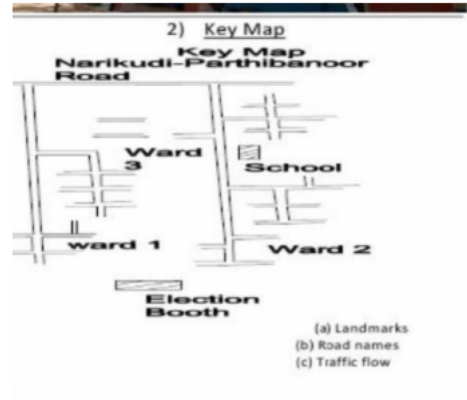

Cad View

Key MAP View