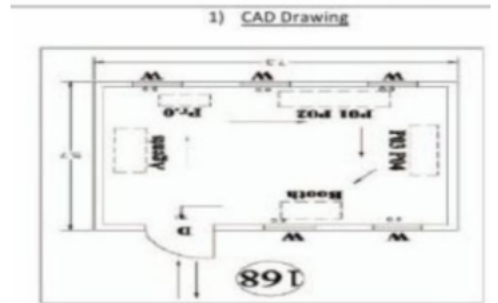

கையொப்பம்

Nazri Naksha

Google Map View

Polling Station Building Front View

Polling Station Front View

Cad View

Key MAP View

சட்டமன்றத் தொகுதியின் எண் மற்றும் பெயர் : 208-திருச்சுழி பிரிவு எண் மற்றும் பெயர் 1-ரெகுநாதமடை (வ.கி), ரெகுநாதமடை (ஊ), வார்டு 2 செம்பொன்நெருஞ்சி