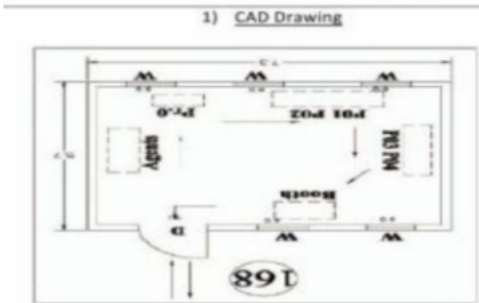

கையொப்பம்

Nazri Naksha

Google Map View

Polling Station Building Front View

Polling Station Front View

Cad View

Key MAP View

சட்டமன்றத் தொகுதியின் எண் மற்றும் பெயர் : 208-திருச்சுழி பிரிவு எண் மற்றும் பெயர் 1-ரெகுநாதமடை (வ.கி), ரெகுநாதமடை (ஊ), வார்டு 2 செம்பொன்நெருஞ்சி