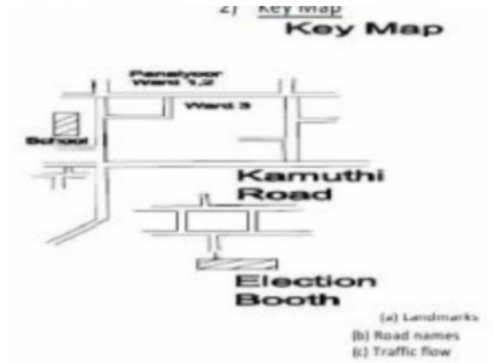

Polling Station Front View

1) CAD Drawing

1) CAD Drawing

Cad View

Key MAP View

1 பெயர் : திருமலையக்காள் கணவர் பெயர்: சுப்பையா வீட்டு எண் : 1 வயது : 75 பாலினம் : பெண்	HYX2539690 Photo is available	2 பெயர் : மகாலிங்கம் தந்தை பெயர்: சுப்பையா வீட்டு எண் : 1 வயது : 58 பாலினம் : ஆண்	HYX2539674 Photo is available	3 பெயர் : நாகம்மாள் கணவர் பெயர்: மகாலிங்கம் செட்டியார் வீட்டு எண் : 1 வயது : 56 பாலினம் : பெண்	HYX2539740 Photo is available
4 பெயர் : சந்திரா கணவர் பெயர்: முனியாண்டி வீட்டு எண் : 1 வயது : 46 பாலினம் : பெண்	HYX2540268 Photo is available	5 பெயர் : பெருமாள்ராஜ் தந்தை பெயர்: மகாலிங்கம் வீட்டு எண் : 1 வயது : 42 பாலினம் : ஆண்	HYX2539856 Photo is available	6 பெயர் : பாண்டிஸ்வரி கணவர் பெயர்: பெருமாள்ராஜ் வீட்டு எண் : 1-1 வயது : 31 பாலினம் : பெண்	WAO0717934 Photo is available
7 பெயர் : காமாட்சி தந்தை பெயர்: மகாலிங்கம் வீட்டு எண் : 1-1 வயது : 28 பாலினம் : பெண்	WAO1709534 Photo is available	8 பெயர் : செந்தில் தந்தை பெயர்: அழகிரி வீட்டு எண் : 1-3 வயது : 37 பாலினம் : ஆண்	WAO0065912 Photo is available	9 பெயர் : கார்த்திக் தந்தை பெயர்: அழகிரி வீட்டு எண் : 1-3 வயது : 32 பாலினம் : ஆண்	WAO0491662 Photo is available
10 பெயர் : ஆனந்தகுமார் தந்தை பெயர்: சந்தனம் வீட்டு எண் : 1/3ஏ வயது : 20 பாலினம் : ஆண்	WAO1912898 Photo is available	11 பெயர் : விக்னேஷ்வரன் தந்தை பெயர்: சந்தனம் வீட்டு எண் : 1/3ஏ வயது : 20 பாலினம் : ஆண்	WAO1959139 Photo is available	12 பெயர் : முருகேஷ்வரி க கணவர் பெயர்: கணேசன் வீட்டு எண் : 1-4பி வயது : 42 பாலினம் : பெண்	XSS3538782 Photo is available
13 பெயர் : மணிகண்டன் தந்தை பெயர்: ராமு வீட்டு எண் : 1-5 வயது : 31 பாலினம் : ஆண்	WAO0791434 Photo is available	14 பெயர் : அய்யனார் தந்தை பெயர்: ராமு வீட்டு எண் : 1-5 வயது : 29 பாலினம் : ஆண்	WAO0791442 Photo is available	# 15 பெயர் : நாகராஜன் தந்தை பெயர்: இராமு வீட்டு எண் : 1-8 வயது : 37 பாலினம் : ஆண்	WAO0127076 Photo is available
16 பெயர் : பத்மபிரியா கணவர் பெயர்: செந்தில்குமார் வீட்டு எண் : 1-8 வயது : 34 பாலினம் : பெண்	WAO0440750 Photo is available	17 பெயர் : முருகன் தந்தை பெயர்: ராமு வீட்டு எண் : 1-9 வயது : 33 பாலினம் : ஆண்	WAO0751123 Photo is available	18 பெயர் : ஆண்டாள் கணவர் பெயர்: குப்புச்சாமி வீட்டு எண் : 1-14 வயது : 55 பாலினம் : பெண்	HYX3182516 Photo is available
19 பெயர் : சந்தனமகாலிங்கம் தந்தை பெயர்: குப்புச்சாமி வீட்டு எண் : 1-14 வயது : 36 பாலினம் : ஆண்	WAO0152322 Photo is available	20 பெயர் : அழகர்சாமி தந்தை பெயர்: ஏட்டையேந்திரன் வீட்டு எண் : 1-15 வயது : 25 பாலினம் : ஆண்	WAO0984435 Photo is available	21 பெயர் : காவியப்பிரியா தந்தை பெயர்: ஏட்டேந்திரன் வீட்டு எண் : 1/15 வயது : 21 பாலினம் : பெண்	WAO1873538 Photo is available
22 பெயர் : வெங்கடேசபெருமாள் தந்தை பெயர்: மகாலிங்கம் வீட்டு எண் : 1-17 வயது : 27 பாலினம் : ஆண்	WAO0922534 Photo is available	23 பெயர் : மாதவி கணவர் பெயர்: முத்துராஜ் வீட்டு எண் : 1/19 வயது : 22 பாலினம் : பெண்	WAO1838002 Photo is available	24 பெயர் : அழகு கணவர் பெயர்: சோளையன் வீட்டு எண் : 1-21 வயது : 47 பாலினம் : பெண்	WAO0065920 Photo is available
25 பெயர் : நாகராஜ் தந்தை பெயர்: அழகர்சாமி வீட்டு எண் : 1-21 வயது : 32 பாலினம் : ஆண்	WAO0572891 Photo is available	26 பெயர் : அம்பிகா தந்தை பெயர்: அழகர்சாமி வீட்டு எண் : 1-21 வயது : 32 பாலினம் : பெண்	WAO0572909 Photo is available	27 பெயர் : பூமிநாதன் தந்தை பெயர்: மாரி வீட்டு எண் : 1-22 வயது : 47 பாலினம் : ஆண்	WAO0491878 Photo is available
28 பெயர் : கலைச்செல்வி கணவர் பெயர்: பூமிநாதன் வீட்டு எண் : 1-22 வயது : 43 பாலினம் : பெண்	WAO0065938 Photo is available	29 பெயர் : சங்கரி கணவர் பெயர்: சந்தனமகாலிங்கம் வீட்டு எண் : 1-22 வயது : 31 பாலினம் : பெண்	WAO0922286 Photo is available	30 பெயர் : துர்கா தேவி கணவர் பெயர்: முத்துப்பாண்டி வீட்டு எண் : 1-23 வயது : 34 பாலினம் : பெண்	WAO0975557 Photo is available