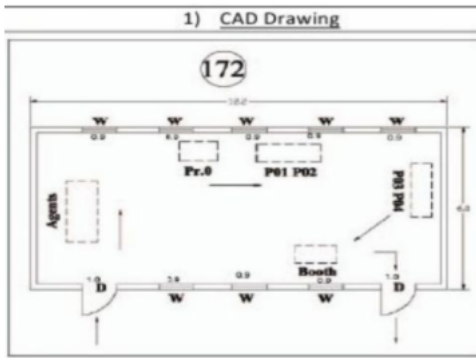

Google Map View

Polling Station Building Front View

Polling Station Front View

Courtesy- Google maps

Cad View

Key MAP View

(a) Landmarks
(b) Road names
(c) Traffic flow

1 பெயர் : சுப்புலட்சுமி தந்தை பெயர் : கருப்பையாசேர்வை வீட்டு எண் : 1 வயது : 58 பாலினம் : பெண் Photo is available	WAO1413624	2 பெயர் : அங்காளஸ்வரி தந்தை பெயர் : கருப்பையா வீட்டு எண் : 1 வயது : 50 பாலினம் : பெண் Photo is available	WAO1413632	3 பெயர் : பெரியபாலமுருகன் தந்தை பெயர் : மாயழகு வீட்டு எண் : 1 வயது : 29 பாலினம் : ஆண் Photo is available	WAO0843748
4 பெயர் : மாரிச்செல்வி தந்தை பெயர் : சண்முகநாதன் வீட்டு எண் : 1 வயது : 27 பாலினம் : பெண் Photo is available	WAO0962167	5 பெயர் : நாகேந்திரன் கணவர் பெயர் : கருப்பையா வீட்டு எண் : 1-2 வயது : 55 பாலினம் : பெண் Photo is available	WAO0236745	6 பெயர் : திருவுவேஸ்வரி தந்தை பெயர் : மாயழகு வீட்டு எண் : 1-4 வயது : 27 பாலினம் : பெண் Photo is available	WAO0985036
7 பெயர் : கவிப்பிரியா தந்தை பெயர் : மாயழகு வீட்டு எண் : 1-4 வயது : 25 பாலினம் : பெண் Photo is available	WAO0985028	8 பெயர் : விக்னேஷ்லிங்கம் தந்தை பெயர் : மாயழகு வீட்டு எண் : 1-4A வயது : 31 பாலினம் : ஆண் Photo is available	WAO0664375	9 பெயர் : கருப்பசாமி தந்தை பெயர் : பூச்சி வீட்டு எண் : 1-10 வயது : 61 பாலினம் : ஆண் Photo is available	WAO0573402
10 பெயர் : தனபாரதி கணவர் பெயர் : பெரியசாமி வீட்டு எண் : 1-10 வயது : 33 பாலினம் : பெண் Photo is available	WAO0664649	11 பெயர் : ஞானசெல்வி கணவர் பெயர் : ஆறுமுகம் வீட்டு எண் : 1/13 வயது : 51 பாலினம் : பெண் Photo is available	WAO1964956	12 பெயர் : தங்கம்மாள் கணவர் பெயர் : ஞானகுரு வீட்டு எண் : 1-13 வயது : 41 பாலினம் : பெண் Photo is available	WAO0664540
13 பெயர் : பஞ்சவர்ணம் தந்தை பெயர் : கிருஷ்ணன் வீட்டு எண் : 1-13 வயது : 36 பாலினம் : ஆண் Photo is available	WAO0492967	14 பெயர் : ஆறுமுகம் தாயின் பெயர் : தனலட்சுமி வீட்டு எண் : 1-13 வயது : 35 பாலினம் : ஆண் Photo is available	WAO0664565	15 பெயர் : முத்துப்பாண்டி தந்தை பெயர் : கிருஷ்ணன் வீட்டு எண் : 1-13 வயது : 31 பாலினம் : ஆண் Photo is available	WAO0941641
16 பெயர் : சுந்தரபாண்டியன் தந்தை பெயர் : பாலசுப்பிரமணியன் வீட்டு எண் : 1-15A வயது : 32 பாலினம் : ஆண் Photo is available	WAO0573493	17 பெயர் : விஜயகுமார் தந்தை பெயர் : பாலசுப்பிரமணியன் வீட்டு எண் : 1-15A வயது : 28 பாலினம் : ஆண் Photo is available	WAO0843706	18 பெயர் : பார்த்தசாரதி தந்தை பெயர் : பாலசுப்பிரமணியன் வீட்டு எண் : 1/16 வயது : 24 பாலினம் : ஆண் Photo is available	WAO1715598
19 பெயர் : செல்வகணபதி தந்தை பெயர் : கார்த்திகேயன் வீட்டு எண் : 1-28 வயது : 31 பாலினம் : ஆண் Photo is available	WAO0573485	20 பெயர் : லட்சுமி கணவர் பெயர் : தங்கவேல் வீட்டு எண் : 1-36 வயது : 69 பாலினம் : பெண் Photo is available	WAO0441022	21 பெயர் : இந்துராணி கணவர் பெயர் : பாலமுருகன் வீட்டு எண் : 1-36 வயது : 41 பாலினம் : பெண் Photo is available	WAO0409441
22 பெயர் : முத்துக்கிளி தாயின் பெயர் : பார்வதி வீட்டு எண் : 1-36 வயது : 36 பாலினம் : பெண் Photo is available	WAO0409565	23 பெயர் : மணிஅமுதா கணவர் பெயர் : கந்தவேல் வீட்டு எண் : 1-36a வயது : 42 பாலினம் : பெண் Photo is available	WAO0236752	24 பெயர் : முருகபூபதி தந்தை பெயர் : அழகு வீட்டு எண் : 1-37 வயது : 37 பாலினம் : ஆண் Photo is available	WAO1956549
25 பெயர் : வளர்மதி தந்தை பெயர் : அழகு வீட்டு எண் : 1-37 வயது : 27 பாலினம் : பெண் Photo is available	WAO0921999	26 பெயர் : வான்மதி தந்தை பெயர் : அழகு வீட்டு எண் : 1-37 வயது : 25 பாலினம் : பெண் Photo is available	WAO0984997	27 பெயர் : கருப்பையா தந்தை பெயர் : தங்கவேல் வீட்டு எண் : 1-38 வயது : 35 பாலினம் : ஆண் Photo is available	WAO1886969
28 பெயர் : முருகேஸ்வரி தந்தை பெயர் : தங்கவேல் வீட்டு எண் : 1/38 வயது : 33 பாலினம் : பெண் Photo is available	WAO1053073	29 பெயர் : சமையா கணவர் பெயர் : கருப்பையா வீட்டு எண் : 1/38 வயது : 27 பாலினம் : பெண் Photo is available	AUO1911312	30 பெயர் : வனிதா தந்தை பெயர் : பாஸ்கரன் வீட்டு எண் : 1-39 வயது : 35 பாலினம் : ஆண் Photo is available	WAO0718270