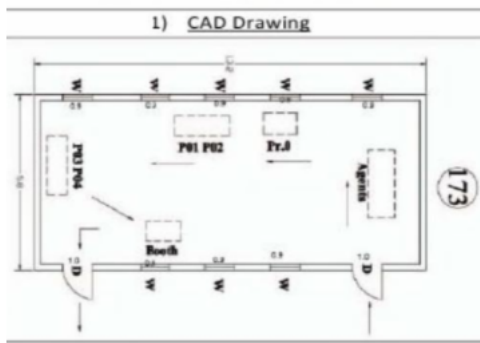

Google Map View

Polling Station Building Front View

1) CAD Drawing

Polling Station Front View

Cad View

Key MAP View

1 பெயர் : பெரியணகுமார் தந்தை பெயர் : சந்திரன் வீட்டு எண் : 1-56 வயது : 30 பாலினம் : ஆண் Photo is available	WAO0718320	2 பெயர் : பதினெட்டாம்படியான் தந்தை பெயர் : முருகேசன் வீட்டு எண் : 1-194 வயது : 40 பாலினம் : ஆண் Photo is available	WAO0791863	3 பெயர் : முத்துலெட்சுமி தாயின் பெயர் : பதினெட்டாம்படியான் வீட்டு எண் : 1-194 வயது : 30 பாலினம் : பெண் Photo is available	WAO1685692
4 பெயர் : குமுதம் கணவர் பெயர் : ராமசந்திரன் வீட்டு எண் : 2 வயது : 52 பாலினம் : பெண் Photo is available	WAO1416478	5 பெயர் : முத்துக்கிளி கணவர் பெயர் : தர்மலிங்கம் வீட்டு எண் : 2-104 வயது : 36 பாலினம் : பெண் Photo is available	WAO0409763	6 பெயர் : மலைராஜ் தந்தை பெயர் : கிருஷ்ணன் வீட்டு எண் : 3 வயது : 63 பாலினம் : ஆண் Photo is available	WAO1416486
7 பெயர் : காயாம்பு தந்தை பெயர் : கிருஷ்ணன் வீட்டு எண் : 3 வயது : 57 பாலினம் : ஆண் Photo is available	HYX3183142	8 பெயர் : அழகுராணி தந்தை பெயர் : மலைராஜ் வீட்டு எண் : 3 வயது : 42 பாலினம் : பெண் Photo is available	HYX2515609	9 பெயர் : சோலை தந்தை பெயர் : முத்தையா வீட்டு எண் : 4 வயது : 56 பாலினம் : ஆண் Photo is available	WAO1416502
10 பெயர் : பத்மினி கணவர் பெயர் : சோலை வீட்டு எண் : 4 வயது : 52 பாலினம் : பெண் Photo is available	WAO1416510	11 பெயர் : மூர்த்தி தந்தை பெயர் : முத்தையா வீட்டு எண் : 4 வயது : 50 பாலினம் : ஆண் Photo is available	WAO1416536	12 பெயர் : இராஜலெட்சுமி தந்தை பெயர் : ராமச்சந்திரன் வீட்டு எண் : 4/2 வயது : 22 பாலினம் : பெண் Photo is available	WAO1905512
13 பெயர் : தனம் கணவர் பெயர் : மலைராஜ் வீட்டு எண் : 4-3 வயது : 58 பாலினம் : பெண் Photo is available	WAO1416544	14 பெயர் : மலைக்கண்ணன் தந்தை பெயர் : மலைராஜ் வீட்டு எண் : 4-3 வயது : 32 பாலினம் : ஆண் Photo is available	WAO0492975	15 பெயர் : முருகன் தந்தை பெயர் : மலைராஜ் வீட்டு எண் : 4-3 வயது : 28 பாலினம் : ஆண் Photo is available	WAO0840181
16 பெயர் : அரிகிருஷ்ணன் தந்தை பெயர் : காயாம்பு வீட்டு எண் : 4/3 வயது : 19 பாலினம் : ஆண் Photo is available	WAO2002640	17 பெயர் : முருகேசன் தந்தை பெயர் : முத்தையா வீட்டு எண் : 4-4 வயது : 52 பாலினம் : ஆண் Photo is available	WAO0127431	18 பெயர் : ஹரி கிருஷ்ணன் தந்தை பெயர் : முருகேசன் வீட்டு எண் : 4-4 வயது : 23 பாலினம் : ஆண் Photo is available	WAO1731504
19 பெயர் : தூர்காதேவி தந்தை பெயர் : சோலை வீட்டு எண் : 4/4 வயது : 23 பாலினம் : பெண் Photo is available	WAO1988401	20 பெயர் : இராமச்சந்திரன் தந்தை பெயர் : கிருஷ்ணன் வீட்டு எண் : 4-5A வயது : 59 பாலினம் : ஆண் Photo is available	WAO1416551	21 பெயர் : மலைச்செல்வி தந்தை பெயர் : சேது வீட்டு எண் : 4-11 வயது : 36 பாலினம் : பெண் Photo is available	WAO0127464
22 பெயர் : செல்வமீனாள் தந்தை பெயர் : சோலைமலை வீட்டு எண் : 4-12 வயது : 27 பாலினம் : பெண் Photo is available	WAO0921858	23 பெயர் : விக்னேஷ்செல்வம் தந்தை பெயர் : முத்துகிருஷ்ணன் வீட்டு எண் : 4-12 வயது : 26 பாலினம் : ஆண் Photo is available	WAO0962241	24 பெயர் : ராதிகா தந்தை பெயர் : சோலைமலை வீட்டு எண் : 4/12 வயது : 26 பாலினம் : பெண் Photo is available	WAO1661644
25 பெயர் : சேதுபதி தந்தை பெயர் : சோலைமலை வீட்டு எண் : 4-12 வயது : 22 பாலினம் : ஆண் Photo is available	WAO1814961	26 பெயர் : கோகுல்கண்ணன் தந்தை பெயர் : மாயக்கிருஷ்ணன் வீட்டு எண் : 4/13 வயது : 21 பாலினம் : ஆண் Photo is available	WAO1905488	27 பெயர் : முத்துலெட்சுமி கணவர் பெயர் : காயாம்பு வீட்டு எண் : 4-14 வயது : 43 பாலினம் : பெண் Photo is available	WAO0237008
28 பெயர் : முத்தீஸ்வரி கணவர் பெயர் : மூர்த்தி வீட்டு எண் : 4-15 வயது : 45 பாலினம் : பெண் Photo is available	WAO0409995	29 பெயர் : மாயமூரு தந்தை பெயர் : ராமச்சந்திரன் வீட்டு எண் : 4/15 வயது : 24 பாலினம் : ஆண் Photo is available	WAO1660398	30 பெயர் : ராஜம்மாள் கணவர் பெயர் : முத்துகிருஷ்ணன் வீட்டு எண் : 4-17 வயது : 38 பாலினம் : பெண் Photo is available	WAO0127456