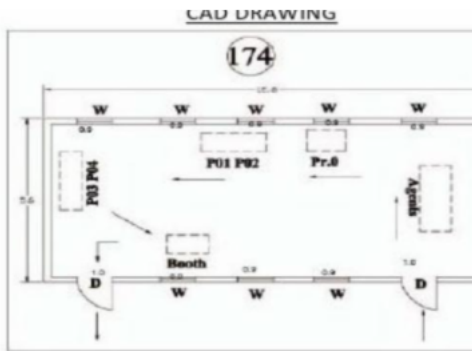

Google Map View

Polling Station Building Front View

Polling Station Front View

Cad View

Key MAP View

(a) Landmarks
 (b) Road names
 (c) Traffic flow

1 பெயர் : மாரீஸ்வரன் தந்தை பெயர் : வேல்முருகன் வீட்டு எண் : 1 வயது : 28 பாலினம் : ஆண்	WAO0839001 Photo is available	2 பெயர் : புவனேஸ்வரி தந்தை பெயர் : முத்துமாரி வீட்டு எண் : 1 வயது : 25 பாலினம் : பெண்	WAO1684562 Photo is available	3 பெயர் : சஸ்வரி தந்தை பெயர் : சோலை வீட்டு எண் : 2-1 வயது : 28 பாலினம் : பெண்	WAO0985374 Photo is available
4 பெயர் : செல்வசக்தி தந்தை பெயர் : சக்திவேல் வீட்டு எண் : 2-4 வயது : 29 பாலினம் : ஆண்	WAO0791939 Photo is available	5 பெயர் : தினேஷ் தந்தை பெயர் : முருகன் வீட்டு எண் : 2-24 வயது : 28 பாலினம் : ஆண்	WAO0821595 Photo is available	6 பெயர் : குருவம்மாள் கணவர் பெயர் : பாலமுருகன் வீட்டு எண் : 3 வயது : 38 பாலினம் : பெண்	WAO0752006 Photo is available
7 பெயர் : பவுந்தாய் கணவர் பெயர் : சீனி வீட்டு எண் : 3-6 வயது : 44 பாலினம் : பெண்	WAO0573758 Photo is available	8 பெயர் : ஆண்டி தந்தை பெயர் : நல்லு வீட்டு எண் : 3-13 வயது : 27 பாலினம் : ஆண்	WAO0921718 Photo is available	9 பெயர் : பெருமாள் தாயின் பெயர் : நல்லம்மாள் வீட்டு எண் : 3-34 வயது : 39 பாலினம் : ஆண்	WAO0493411 Photo is available
10 பெயர் : அரவிந்த் தந்தை பெயர் : அழகுராஜ் வீட்டு எண் : 3/38 வயது : 27 பாலினம் : ஆண்	WAO0921635 Photo is available	11 பெயர் : அபேதா தந்தை பெயர் : அழகு ராஜா வீட்டு எண் : 3/38 வயது : 23 பாலினம் : பெண்	WAO1716596 Photo is available	12 பெயர் : இருளாண்டி தந்தை பெயர் : பெரியசாமி வீட்டு எண் : 3/48 வயது : 60 பாலினம் : ஆண்	WAO1490622 Photo is available
13 பெயர் : வனிதா தந்தை பெயர் : போஸ் வீட்டு எண் : 3-60 வயது : 28 பாலினம் : பெண்	WAO0839175 Photo is available	14 பெயர் : அஜீத் தந்தை பெயர் : போஸ் வீட்டு எண் : 3-60 வயது : 26 பாலினம் : ஆண்	WAO0962266 Photo is available	15 பெயர் : வீரு மூப்பர் தந்தை பெயர் : வீரு வீட்டு எண் : 3/71 வயது : 41 பாலினம் : ஆண்	WAO1073279 Photo is available
16 பெயர் : ஆண்டி தந்தை பெயர் : வீரு மூப்பர் வீட்டு எண் : 3-71B வயது : 47 பாலினம் : ஆண்	WAO1067990 Photo is available	17 பெயர் : பிச்சையம்மாள் கணவர் பெயர் : ஆண்டி வீட்டு எண் : 3/71B வயது : 40 பாலினம் : பெண்	WAO1067719 Photo is available	18 பெயர் : பேச்சிமுத்து தந்தை பெயர் : ஆண்டி வீட்டு எண் : 3-71B வயது : 30 பாலினம் : ஆண்	WAO0665158 Photo is available
19 பெயர் : வீரக்காள் தந்தை பெயர் : ஆண்டி வீட்டு எண் : 3-71 வயது : 26 பாலினம் : பெண்	WAO0962308 Photo is available	# 20 பெயர் : பாப்பா கணவர் பெயர் : சின்னச்சாமி வீட்டு எண் : 3/73 வயது : 42 பாலினம் : பெண்	WAO1071976 Photo is available	21 பெயர் : நல்லுச்சாமி தந்தை பெயர் : சின்னச்சாமி வீட்டு எண் : 3-73 வயது : 27 பாலினம் : ஆண்	WAO0921791 Photo is available
22 பெயர் : பேச்சிமுத்து தந்தை பெயர் : சின்னச்சாமி வீட்டு எண் : 3/73 வயது : 24 பாலினம் : ஆண்	WAO1790799 Photo is available	23 பெயர் : சின்னச்சாமி தந்தை பெயர் : ஆண்டி வீட்டு எண் : 3-75 வயது : 24 பாலினம் : ஆண்	WAO1815778 Photo is available	24 பெயர் : இருவக்காள் கணவர் பெயர் : வீரு வீட்டு எண் : 3/76 வயது : 37 பாலினம் : பெண்	WAO1490614 Photo is available
25 பெயர் : நல்லுசாமி தந்தை பெயர் : வீரு வீட்டு எண் : 3/76 வயது : 21 பாலினம் : ஆண்	WAO1933852 Photo is available	26 பெயர் : பூமியம்மாள் கணவர் பெயர் : வீரணன் வீட்டு எண் : 3-79 வயது : 36 பாலினம் : பெண்	WAO0493213 Photo is available	27 பெயர் : மாரிச்செல்வி கணவர் பெயர் : ஆண்டி வீட்டு எண் : 3-79 வயது : 32 பாலினம் : பெண்	WAO0985341 Photo is available
28 பெயர் : கருப்பசாமி தந்தை பெயர் : பெருமாள் வீட்டு எண் : 3-80 வயது : 28 பாலினம் : ஆண்	WAO0921668 Photo is available	29 பெயர் : ஆண்டி தந்தை பெயர் : மூக்கன் வீட்டு எண் : 3-83 வயது : 25 பாலினம் : ஆண்	WAO0985317 Photo is available	30 பெயர் : சின்னநல்லம்மாள் தந்தை பெயர் : இருளாண்டி வீட்டு எண் : 3/84 வயது : 37 பாலினம் : பெண்	WAO0884635 Photo is available