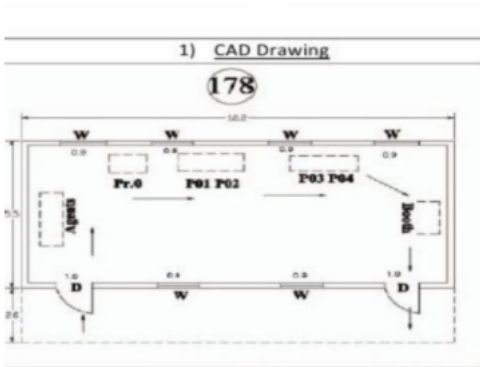

வாக்காளர் பதிவு அலுவலரின்  
கையொப்பம்

Nazri Naksha

Google Map View

Polling Station Building Front View

Polling Station Front View

Cad View

Key MAP View

|  |                                  |   |                                  |   |                                  |
|--|----------------------------------|---|----------------------------------|---|----------------------------------|
| 1<br>பெயர் : பாப்பாத்தி<br>கணவர் பெயர்: பஞ்சாட்சரம்<br>வீட்டு எண் : 1-10<br>வயது : 61 பாலினம் : பெண்   | WAO0330571<br>Photo is available | 2<br>பெயர் : புவனேஸ்வரி<br>கணவர் பெயர்: சுந்தரமூர்த்தி<br>வீட்டு எண் : 1-10<br>வயது : 40 பாலினம் : பெண் | WAO0330720<br>Photo is available | 3<br>பெயர் : விஸ்வநாதன்<br>தந்தை பெயர்: கர்ணன்<br>வீட்டு எண் : 1-11<br>வயது : 35 பாலினம் : ஆண்      | WAO0330365<br>Photo is available |
| 4<br>பெயர் : பாண்டி<br>தந்தை பெயர்: முனியாண்டி சேர்வை<br>வீட்டு எண் : 1-423<br>வயது : 65 பாலினம் : ஆண் | WAO0885038<br>Photo is available | 5<br>பெயர் : சத்யா<br>தந்தை பெயர்: பாலமூருகன்<br>வீட்டு எண் : 2-5ஏ<br>வயது : 26 பாலினம் : பெண்          | WAO0962704<br>Photo is available | 6<br>பெயர் : முத்துகுருப்பன்<br>தந்தை பெயர்: வேங்கை<br>வீட்டு எண் : 2-23<br>வயது : 34 பாலினம் : ஆண் | WAO0719054<br>Photo is available |
| 7<br>பெயர் : பவானி<br>கணவர் பெயர்: மாரி<br>வீட்டு எண் : 2-58A<br>வயது : 36 பாலினம் : பெண்              | WAO0666230<br>Photo is available | 8<br>பெயர் : மோகன்குமார்<br>தந்தை பெயர்: முருகன்<br>வீட்டு எண் : 2-118<br>வயது : 29 பாலினம் : ஆண்       | WAO0667246<br>Photo is available | 9<br>பெயர் : கார்த்திக்<br>தந்தை பெயர்: குமரவேல்<br>வீட்டு எண் : 3-45<br>வயது : 28 பாலினம் : ஆண்    | WAO0853986<br>Photo is available |
| 10<br>பெயர் : முகிலா தேவி<br>தந்தை பெயர்: வேங்கை<br>வீட்டு எண் : 3-343<br>வயது : 26 பாலினம் : பெண்     | WAO0976332<br>Photo is available | 11<br>பெயர் : சுப்பம்மாள்<br>கணவர் பெயர்: ராஜாமணி<br>வீட்டு எண் : 4-<br>வயது : 66 பாலினம் : பெண்        | WAO0666875<br>Photo is available | 12<br>பெயர் : சித்ரா<br>கணவர் பெயர்: பொன்னுசாமி<br>வீட்டு எண் : 4-<br>வயது : 51 பாலினம் : பெண்      | WAO0666297<br>Photo is available |
| 13<br>பெயர் : நாகலெட்சுமி<br>கணவர் பெயர்: அய்யனார்<br>வீட்டு எண் : 4-<br>வயது : 38 பாலினம் : பெண்      | WAO0667303<br>Photo is available | 14<br>பெயர் : செல்வி<br>கணவர் பெயர்: மகாராஜா<br>வீட்டு எண் : 4-<br>வயது : 36 பாலினம் : பெண்             | WAO0666883<br>Photo is available | 15<br>பெயர் : சேது<br>கணவர் பெயர்: செல்வம்<br>வீட்டு எண் : 4-<br>வயது : 36 பாலினம் : பெண்           | WAO0666719<br>Photo is available |
| 16<br>பெயர் : முருகன்<br>தந்தை பெயர்: சிதம்பரம்<br>வீட்டு எண் : 4-<br>வயது : 31 பாலினம் : ஆண்          | WAO0667212<br>Photo is available | 17<br>பெயர் : இருளாயி<br>கணவர் பெயர்: பூப்பாண்டி<br>வீட்டு எண் : 4-<br>வயது : 31 பாலினம் : பெண்         | WAO0752816<br>Photo is available | 18<br>பெயர் : நந்தினி<br>தந்தை பெயர்: முனியாண்டி<br>வீட்டு எண் : 4-<br>வயது : 30 பாலினம் : பெண்     | WAO0667147<br>Photo is available |
| 19<br>பெயர் : கஸ்தூரி<br>கணவர் பெயர்: செல்லையா<br>வீட்டு எண் : 4-<br>வயது : 30 பாலினம் : பெண்          | WAO0666222<br>Photo is available | 20<br>பெயர் : பாண்டியம்மாள்<br>தந்தை பெயர்: சுந்தரம்<br>வீட்டு எண் : 4-1<br>வயது : 31 பாலினம் : பெண்    | WAO0667097<br>Photo is available | 21<br>பெயர் : பூவத்தாள்<br>கணவர் பெயர்: வேலுச்சாமி<br>வீட்டு எண் : 4-4<br>வயது : 53 பாலினம் : பெண்  | WAO0666255<br>Photo is available |
| 22<br>பெயர் : மகாராஜா<br>தந்தை பெயர்: ராமு<br>வீட்டு எண் : 4-8<br>வயது : 38 பாலினம் : ஆண்              | WAO0330761<br>Photo is available | 23<br>பெயர் : சந்தனம்<br>தந்தை பெயர்: ராஜாமணி<br>வீட்டு எண் : 4-8<br>வயது : 38 பாலினம் : ஆண்            | WAO0666735<br>Photo is available | 24<br>பெயர் : லிங்கம்<br>தந்தை பெயர்: ராமுவேல்<br>வீட்டு எண் : 4-8<br>வயது : 36 பாலினம் : ஆண்       | WAO0666362<br>Photo is available |
| 25<br>பெயர் : வேல்முருகன்<br>தந்தை பெயர்: சண்முகவேல்<br>வீட்டு எண் : 4-10<br>வயது : 37 பாலினம் : ஆண்   | WAO0574814<br>Photo is available | 26<br>பெயர் : மலர்கொடி<br>கணவர் பெயர்: வேல்முருகன்<br>வீட்டு எண் : 4-10<br>வயது : 31 பாலினம் : பெண்     | WAO0574806<br>Photo is available | 27<br>பெயர் : தீபா<br>தந்தை பெயர்: பூமி<br>வீட்டு எண் : 4-14a<br>வயது : 29 பாலினம் : பெண்           | WAO0667121<br>Photo is available |
| 28<br>பெயர் : ஈஸ்வரன்<br>தந்தை பெயர்: அக்னி<br>வீட்டு எண் : 4-21<br>வயது : 44 பாலினம் : ஆண்            | WAO0719120<br>Photo is available | 29<br>பெயர் : சீனியம்மாள்<br>தந்தை பெயர்: சிதம்பரம்<br>வீட்டு எண் : 4-25<br>வயது : 30 பாலினம் : பெண்    | WAO0719104<br>Photo is available | 30<br>பெயர் : பெருமாள்<br>தந்தை பெயர்: வெள்ளையன்<br>வீட்டு எண் : 4-26D<br>வயது : 60 பாலினம் : ஆண்   | WAO0381434<br>Photo is available |