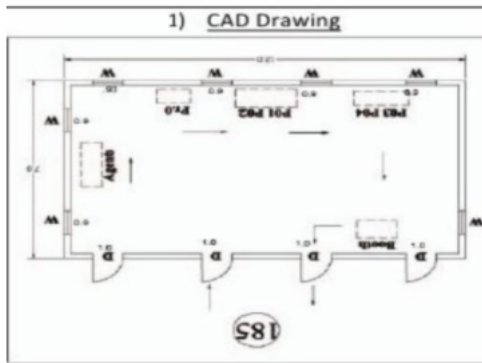

வாக்காளர் பதிவு அலுவலரின்  
கையொப்பம்

Nazri Naksha

Google Map View

Polling Station Building Front View

Polling Station Front View

Cad View

Key MAP View

|                                                                                                                              |            |                                                                                                                            |            |                                                                                                                                |            |
|------------------------------------------------------------------------------------------------------------------------------|------------|----------------------------------------------------------------------------------------------------------------------------|------------|--------------------------------------------------------------------------------------------------------------------------------|------------|
| 1<br>பெயர் : தங்கச்சாமி<br>தந்தை பெயர்: பெரியாம்பிள்ளை<br>வீட்டு எண் : 1<br>வயது : 76 பாலினம் : ஆண்<br>Photo is available    | HYX1560424 | 2<br>பெயர் : வள்ளி<br>கணவர் பெயர்: தங்கச்சாமி<br>வீட்டு எண் : 1<br>வயது : 69 பாலினம் : பெண்<br>Photo is available          | WAO1426287 | 3<br>பெயர் : தனலட்சுமி<br>தாயின் பெயர்: சாத்தாயி<br>வீட்டு எண் : 1<br>வயது : 63 பாலினம் : பெண்<br>Photo is available           | WAO1426295 |
| 4<br>பெயர் : கருப்புசாமி<br>தந்தை பெயர்: தங்கச்சாமி<br>வீட்டு எண் : 1<br>வயது : 48 பாலினம் : ஆண்<br>Photo is available       | HYX3237492 | 5<br>பெயர் : ராஜதுரை<br>தந்தை பெயர்: தங்கச்சாமி<br>வீட்டு எண் : 1<br>வயது : 45 பாலினம் : ஆண்<br>Photo is available         | HYX1428374 | 6<br>பெயர் : கலைச்செல்வி<br>கணவர் பெயர்: பெரியசாமி<br>வீட்டு எண் : 1<br>வயது : 40 பாலினம் : பெண்<br>Photo is available         | WAO0335166 |
| 7<br>பெயர் : மல்லிகா<br>தந்தை பெயர்: தங்கச்சாமி<br>வீட்டு எண் : 1<br>வயது : 37 பாலினம் : பெண்<br>Photo is available          | HYX3237922 | 8<br>பெயர் : சாந்திப்பிரியா<br>தந்தை பெயர்: ராமசாமி<br>வீட்டு எண் : 1<br>வயது : 35 பாலினம் : பெண்<br>Photo is available    | WAO0334987 | 9<br>பெயர் : கருப்பசாமி<br>தந்தை பெயர்: முத்துராமு<br>வீட்டு எண் : 1<br>வயது : 33 பாலினம் : ஆண்<br>Photo is available          | WAO0382309 |
| 10<br>பெயர் : பாக்கியலெட்சுமி<br>கணவர் பெயர்: மாரிமுத்து<br>வீட்டு எண் : 1<br>வயது : 33 பாலினம் : பெண்<br>Photo is available | WAO0884775 | 11<br>பெயர் : திவ்யா<br>தந்தை பெயர்: முத்து<br>வீட்டு எண் : 1<br>வயது : 21 பாலினம் : பெண்<br>Photo is available            | WAO1844000 | 12<br>பெயர் : கோபாலகிருஷ்ணன்<br>தந்தை பெயர்: மாயகிருஷ்ணன்<br>வீட்டு எண் : 1-2<br>வயது : 25 பாலினம் : ஆண்<br>Photo is available | WAO0986620 |
| 13<br>பெயர் : கோபி<br>தந்தை பெயர்: மாயகிருஷ்ணன்<br>வீட்டு எண் : 1-2<br>வயது : 23 பாலினம் : ஆண்<br>Photo is available         | WAO1718899 | 14<br>பெயர் : கோகிலா<br>தந்தை பெயர்: மாயகிருஷ்ணன்<br>வீட்டு எண் : 1-3<br>வயது : 29 பாலினம் : பெண்<br>Photo is available    | WAO0793570 | 15<br>பெயர் : தனலெட்சுமி<br>தந்தை பெயர்: காளிதாஸ்<br>வீட்டு எண் : 1-4<br>வயது : 25 பாலினம் : பெண்<br>Photo is available        | WAO0986638 |
| 16<br>பெயர் : சுகந்தி<br>தந்தை பெயர்: ராஜதுரை<br>வீட்டு எண் : 1-4B<br>வயது : 36 பாலினம் : பெண்<br>Photo is available         | WAO0334961 | 17<br>பெயர் : தனசேகரன்<br>தந்தை பெயர்: காளிதாஸ்<br>வீட்டு எண் : 1-6<br>வயது : 33 பாலினம் : ஆண்<br>Photo is available       | WAO0411314 | 18<br>பெயர் : முத்துக்காளா<br>தந்தை பெயர்: காளிதாஸ்<br>வீட்டு எண் : 1-6<br>வயது : 29 பாலினம் : ஆண்<br>Photo is available       | WAO0755090 |
| 19<br>பெயர் : விஜய் முருகன்<br>தந்தை பெயர்: வேல்முருகன்<br>வீட்டு எண் : 1-7<br>வயது : 31 பாலினம் : ஆண்<br>Photo is available | WAO0576645 | 20<br>பெயர் : ராமர்<br>தந்தை பெயர்: ஆறுமுகம்<br>வீட்டு எண் : 1-7<br>வயது : 28 பாலினம் : ஆண்<br>Photo is available          | WAO0823955 | 21<br>பெயர் : விஜயலட்சுமி<br>தந்தை பெயர்: வேல்முருகன்<br>வீட்டு எண் : 1-7<br>வயது : 27 பாலினம் : பெண்<br>Photo is available    | WAO0931410 |
| 22<br>பெயர் : ராஜபாண்டி<br>தந்தை பெயர்: வேல்முருகன்<br>வீட்டு எண் : 1-7<br>வயது : 27 பாலினம் : ஆண்<br>Photo is available     | WAO0931428 | 23<br>பெயர் : சங்கர்செல்வம்<br>தந்தை பெயர்: ஆறுமுகம்<br>வீட்டு எண் : 1-7<br>வயது : 27 பாலினம் : ஆண்<br>Photo is available  | WAO0931519 | 24<br>பெயர் : ராமலட்சுமி<br>தந்தை பெயர்: ஆறுமுகம்<br>வீட்டு எண் : 1-7<br>வயது : 25 பாலினம் : பெண்<br>Photo is available        | WAO1843986 |
| 25<br>பெயர் : முகேஷ்குமார்<br>தந்தை பெயர்: ஜெயசீலன்<br>வீட்டு எண் : 1-9<br>வயது : 26 பாலினம் : ஆண்<br>Photo is available     | WAO0986604 | 26<br>பெயர் : முகேஷ்புவனா<br>தந்தை பெயர்: ஜெயசீலன்<br>வீட்டு எண் : 1-9<br>வயது : 22 பாலினம் : பெண்<br>Photo is available   | WAO1843994 | 27<br>பெயர் : முத்துப்பாண்டி<br>தந்தை பெயர்: முனியாண்டி<br>வீட்டு எண் : 1-10<br>வயது : 47 பாலினம் : ஆண்<br>Photo is available  | WAO0382218 |
| 28<br>பெயர் : சகுந்தலா<br>கணவர் பெயர்: முத்துப்பாண்டி<br>வீட்டு எண் : 1-10<br>வயது : 39 பாலினம் : பெண்<br>Photo is available | WAO0382226 | 29<br>பெயர் : கோட்டை சாமி<br>தந்தை பெயர்: மகாலிங்கம்<br>வீட்டு எண் : 1-10<br>வயது : 38 பாலினம் : ஆண்<br>Photo is available | WAO1843721 | 30<br>பெயர் : உக்கிரபாண்டியன்<br>தந்தை பெயர்: கருப்பையா<br>வீட்டு எண் : 1-10<br>வயது : 36 பாலினம் : ஆண்<br>Photo is available  | WAO0070532 |