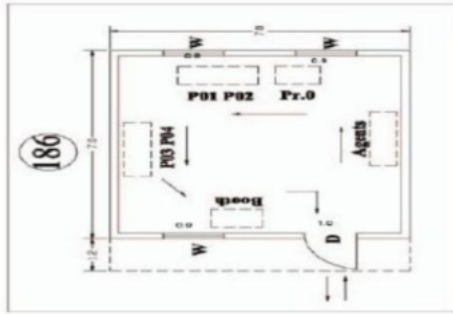

Polling Station Front View

1) CAD Drawing

1) CAD Drawing

Cad View

Key MAP View

1) CAD Drawing

scale

1	WAO1471085	பெயர் : முத்துராமலிங்கம் தந்தை பெயர்: இருளாண்டிக் கோன் வீட்டு எண் : 1 வயது : 63 பாலினம் : ஆண்	Photo is available	2	WAO1028554	பெயர் : தங்கபாண்டி தந்தை பெயர்: அழகர்சாமி வீட்டு எண் : 1 வயது : 41 பாலினம் : ஆண்	Photo is available	3	WAO1714245	பெயர் : கெங்காதேவி தந்தை பெயர்: கர்மேக மூர்த்தி வீட்டு எண் : 1 வயது : 33 பாலினம் : பெண்	Photo is available
4	WAO1028588	பெயர் : கார்த்திகைச்செல்வி கணவர் பெயர்: அழகுசுந்தரம் வீட்டு எண் : 1 வயது : 31 பாலினம் : பெண்	Photo is available	5	WAO0727016	பெயர் : சுதாகரன் தந்தை பெயர்: முத்துக்கிருஷ்ணன் வீட்டு எண் : 1 வயது : 30 பாலினம் : ஆண்	Photo is available	6	WAO0755199	பெயர் : சிவஜோதி கணவர் பெயர்: வேல்குமார் வீட்டு எண் : 1 வயது : 29 பாலினம் : பெண்	Photo is available
7	WAO0963306	பெயர் : கனகராஜ் தந்தை பெயர்: கருப்பசாமி வீட்டு எண் : 1 வயது : 26 பாலினம் : ஆண்	Photo is available	8	WAO0986760	பெயர் : அருண் குமார் தந்தை பெயர்: முத்துராமலிங்கம் வீட்டு எண் : 1 வயது : 25 பாலினம் : ஆண்	Photo is available	9	WAO1714328	பெயர் : தனபாலன் தந்தை பெயர்: சுரேஷ்குமார் வீட்டு எண் : 1 வயது : 23 பாலினம் : ஆண்	Photo is available
10	UBU1168566	பெயர் : தோவிகா கணவர் பெயர்: ராஜேந்திரன் வீட்டு எண் : 1/7 வயது : 25 பாலினம் : பெண்	Photo is available	11	WAO0942433	பெயர் : ரமேஷ் தந்தை பெயர்: முத்திருளன் வீட்டு எண் : 1-10 வயது : 27 பாலினம் : ஆண்	Photo is available	12	WAO0720367	பெயர் : தனம் கணவர் பெயர்: ராமர் வீட்டு எண் : 1-11 வயது : 37 பாலினம் : பெண்	Photo is available
13	WAO0720375	பெயர் : புகழேந்தி கணவர் பெயர்: சேகர் வீட்டு எண் : 1-11 வயது : 33 பாலினம் : பெண்	Photo is available	14	WAO0442574	பெயர் : முத்துமாரி கணவர் பெயர்: கருப்புச்சாமி வீட்டு எண் : 1-14 வயது : 56 பாலினம் : பெண்	Photo is available	15	WAO0411413	பெயர் : பெரியசாமி தந்தை பெயர்: கணபதி வீட்டு எண் : 1-15 வயது : 79 பாலினம் : ஆண்	Photo is available
16	WAO0411462	பெயர் : மாரிமுத்து தந்தை பெயர்: சந்திரன் வீட்டு எண் : 1-16 வயது : 34 பாலினம் : ஆண்	Photo is available	17	WAO0824169	பெயர் : கருப்பசாமி தந்தை பெயர்: இரவி வீட்டு எண் : 1-18 வயது : 28 பாலினம் : ஆண்	Photo is available	18	WAO0070797	பெயர் : பழனி தந்தை பெயர்: அழகுசுந்தரம் வீட்டு எண் : 1-20 வயது : 37 பாலினம் : ஆண்	Photo is available
19	WAO1811645	பெயர் : சித்ரா கணவர் பெயர்: அருண் பாண்டி வீட்டு எண் : 1-22 வயது : 26 பாலினம் : பெண்	Photo is available	20	WAO1948868	பெயர் : சரவணன் தந்தை பெயர்: பாண்டி வீட்டு எண் : 1/22 வயது : 22 பாலினம் : ஆண்	Photo is available	21	WAO0070748	பெயர் : கதிரேசன் தந்தை பெயர்: வேட்டை வீட்டு எண் : 1-24 வயது : 61 பாலினம் : ஆண்	Photo is available
22	WAO0070755	பெயர் : லெட்சுமி கணவர் பெயர்: கதிரேசன் வீட்டு எண் : 1-24 வயது : 58 பாலினம் : பெண்	Photo is available	23	WAO0824300	பெயர் : முனியாண்டி தந்தை பெயர்: பாண்டி வீட்டு எண் : 1-24 வயது : 38 பாலினம் : ஆண்	Photo is available	24	WAO0824235	பெயர் : வெள்ளையம்மாள் கணவர் பெயர்: முனியாண்டி வீட்டு எண் : 1-24 வயது : 37 பாலினம் : பெண்	Photo is available
S 25	WAO0576967	பெயர் : செல்வி தந்தை பெயர்: வீரன் வீட்டு எண் : 1/24 வயது : 33 பாலினம் : பெண்	Photo is available	26	WAO0576959	பெயர் : காளிமுத்து தந்தை பெயர்: வீரன் வீட்டு எண் : 1-24F வயது : 31 பாலினம் : ஆண்	Photo is available	27	WAO0919662	பெயர் : சோணைப்பாண்டி தந்தை பெயர்: வீரன் வீட்டு எண் : 1-24-F வயது : 28 பாலினம் : ஆண்	Photo is available
28	WAO1948686	பெயர் : சுபாராணி கணவர் பெயர்: காளிமுத்து வீட்டு எண் : 1/24 எஃப் வயது : 21 பாலினம் : பெண்	Photo is available	29	WAO0919605	பெயர் : ராமு கணவர் பெயர்: மாரிமுத்து வீட்டு எண் : 1-27E வயது : 36 பாலினம் : பெண்	Photo is available	30	WAO0070722	பெயர் : இருளாயி கணவர் பெயர்: வீரபத்திரன் வீட்டு எண் : 1-28A வயது : 63 பாலினம் : பெண்	Photo is available