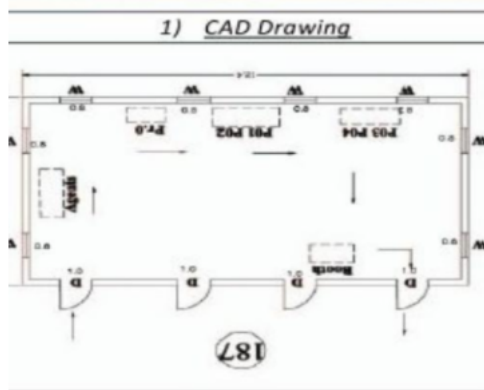

Polling Station Front View

Courtesy- Google Maps

Courtesy- Google Maps

2) Actual Phot

2) Actual Phot

Cad View

Key MAP View

1 பெயர் : வீராபி கணவர் பெயர்: இராமமூர்த்தி வீட்டு எண் : 1 வயது : 61 பாலினம் : பெண் Photo is available	WAO0336867	2 பெயர் : செல்வி கணவர் பெயர்: முத்திருளாண்டி வீட்டு எண் : 1 வயது : 40 பாலினம் : பெண் Photo is available	WAO0531806	3 பெயர் : இராமர் தந்தை பெயர்: சூரியபாண்டி வீட்டு எண் : 1 வயது : 36 பாலினம் : ஆண் Photo is available	WAO0336909
4 பெயர் : முனியசாமி தந்தை பெயர்: கணேசன் வீட்டு எண் : 1 வயது : 35 பாலினம் : ஆண் Photo is available	WAO0336917	5 பெயர் : மணிகண்டன் தாயின் பெயர்: பானுமதி வீட்டு எண் : 1 வயது : 34 பாலினம் : ஆண் Photo is available	WAO0336875	6 பெயர் : பஞ்சு கணவர் பெயர்: இராமு -- வீட்டு எண் : 1 வயது : 34 பாலினம் : பெண் Photo is available	WAO0336883
7 பெயர் : இருளாயி கணவர் பெயர்: முனியசாமி வீட்டு எண் : 1-10 வயது : 38 பாலினம் : பெண் Photo is available	WAO0442756	8 பெயர் : சூரிய பிரியா தந்தை பெயர்: உதயன் வீட்டு எண் : 1-14 வயது : 23 பாலினம் : பெண் Photo is available	WAO1733112	9 பெயர் : முத்துக்குமார் தாயின் பெயர்: கார்த்திஸ்வரி வீட்டு எண் : 1-16 வயது : 34 பாலினம் : ஆண் Photo is available	WAO0442764
10 பெயர் : கருப்பசாமி தந்தை பெயர்: கிருஷ்ணன் வீட்டு எண் : 1-20 வயது : 26 பாலினம் : ஆண் Photo is available	WAO0986992	11 பெயர் : சுரேஷ்குமார் தந்தை பெயர்: முனியாண்டி வீட்டு எண் : 1/24 வயது : 23 பாலினம் : ஆண் Photo is available	WAO1873025	12 பெயர் : ராமலிங்கம் தந்தை பெயர்: காசி வீட்டு எண் : 1-26 வயது : 33 பாலினம் : ஆண் Photo is available	WAO0824532
13 பெயர் : காட்டுராஜா தந்தை பெயர்: காசி வீட்டு எண் : 1-26 வயது : 30 பாலினம் : ஆண் Photo is available	WAO0824474	14 பெயர் : செர்வலிங்கம் தந்தை பெயர்: காசி வீட்டு எண் : 1-26 வயது : 29 பாலினம் : ஆண் Photo is available	WAO0824482	15 பெயர் : ஜெயலெட்சுமி தந்தை பெயர்: சங்கர் வீட்டு எண் : 1-29 வயது : 23 பாலினம் : பெண் Photo is available	WAO1733146
16 பெயர் : முருகேஸ்வரி தந்தை பெயர்: முனியசாமி வீட்டு எண் : 1-33 வயது : 25 பாலினம் : பெண் Photo is available	WAO0987016	17 பெயர் : முத்துக்குமார் தந்தை பெயர்: முனியசாமி வீட்டு எண் : 1-33 வயது : 23 பாலினம் : ஆண் Photo is available	WAO1733021	18 பெயர் : ராமர் தந்தை பெயர்: கஜேந்திரன் வீட்டு எண் : 1-35 வயது : 37 பாலினம் : ஆண் Photo is available	WAO0071605
19 பெயர் : திருப்பதி தந்தை பெயர்: கஜேந்திரன் வீட்டு எண் : 1-35 வயது : 36 பாலினம் : ஆண் Photo is available	WAO0071613	20 பெயர் : பிரியா தந்தை பெயர்: இராமர் வீட்டு எண் : 1-35 வயது : 29 பாலினம் : பெண் Photo is available	WAO0755405	21 பெயர் : சங்கரேஸ்வரி கணவர் பெயர்: முத்திருளன் வீட்டு எண் : 1-35-1 வயது : 31 பாலினம் : பெண் Photo is available	WAO0793885
22 பெயர் : ஆறுமுகம் தந்தை பெயர்: மணி வீட்டு எண் : 1-36 வயது : 34 பாலினம் : ஆண் Photo is available	WAO0411546	23 பெயர் : இராஜலெட்சுமி கணவர் பெயர்: சேதுராமன் வீட்டு எண் : 1-36-1 வயது : 28 பாலினம் : பெண் Photo is available	WAO0855239	24 பெயர் : கருப்பாயி கணவர் பெயர்: பிச்சை வீட்டு எண் : 1-37 வயது : 42 பாலினம் : பெண் Photo is available	WAO0442699
25 பெயர் : முருகன் தந்தை பெயர்: சூரியன் வீட்டு எண் : 1-37 வயது : 37 பாலினம் : ஆண் Photo is available	WAO0411538	26 பெயர் : செல்வம் தந்தை பெயர்: மாயாவு வீட்டு எண் : 1-40 வயது : 33 பாலினம் : ஆண் Photo is available	WAO0755249	27 பெயர் : பூமாதேவி கணவர் பெயர்: பாலமுருகன் வீட்டு எண் : 1-41 வயது : 35 பாலினம் : பெண் Photo is available	WAO0442822
28 பெயர் : இராமநாதன் தந்தை பெயர்: மாரிமுத்து வீட்டு எண் : 1-42 வயது : 28 பாலினம் : ஆண் Photo is available	WAO0844373	29 பெயர் : முருகேஸ்வரி கணவர் பெயர்: இராமராஜன் வீட்டு எண் : 1/42-1 வயது : 26 பாலினம் : பெண் Photo is available	WAO1660539	30 பெயர் : பரமேஸ்வரி -- கணவர் பெயர்: மாரிமுத்து -- வீட்டு எண் : 1-42a வயது : 46 பாலினம் : பெண் Photo is available	WAO0241075