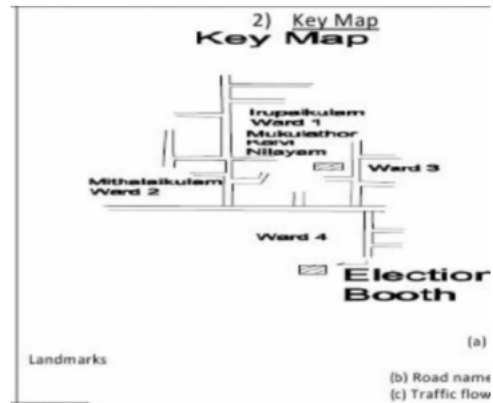

Polling Station Front View

Courtesy- Google Maps

Courtesy- Google Maps

2) Actual Phot

2) Actual Phot

Cad View

Key MAP View

1 பெயர் : வீராபி கணவர் பெயர்: இராமமூர்த்தி வீட்டு எண் : 1 வயது : 61 பாலினம் : பெண் Photo is available	WAO0336867	2 பெயர் : செல்வி கணவர் பெயர்: முத்திருளாண்டி வீட்டு எண் : 1 வயது : 40 பாலினம் : பெண் Photo is available	WAO0531806	3 பெயர் : இராமர் தந்தை பெயர்: சூரியபாண்டி வீட்டு எண் : 1 வயது : 36 பாலினம் : ஆண் Photo is available	WAO0336909
4 பெயர் : முனியசாமி தந்தை பெயர்: கணேசன் வீட்டு எண் : 1 வயது : 35 பாலினம் : ஆண் Photo is available	WAO0336917	5 பெயர் : மணிகண்டன் தாயின் பெயர்: பானுமதி வீட்டு எண் : 1 வயது : 34 பாலினம் : ஆண் Photo is available	WAO0336875	6 பெயர் : பஞ்சு கணவர் பெயர்: இராமு -- வீட்டு எண் : 1 வயது : 34 பாலினம் : பெண் Photo is available	WAO0336883
7 பெயர் : இருளாயி கணவர் பெயர்: முனியசாமி வீட்டு எண் : 1-10 வயது : 38 பாலினம் : பெண் Photo is available	WAO0442756	8 பெயர் : சூரிய பிரியா தந்தை பெயர்: உதயன் வீட்டு எண் : 1-14 வயது : 23 பாலினம் : பெண் Photo is available	WAO1733112	9 பெயர் : முத்துக்குமார் தாயின் பெயர்: கார்த்திஸ்வரி வீட்டு எண் : 1-16 வயது : 34 பாலினம் : ஆண் Photo is available	WAO0442764
10 பெயர் : கருப்பசாமி தந்தை பெயர்: கிருஷ்ணன் வீட்டு எண் : 1-20 வயது : 26 பாலினம் : ஆண் Photo is available	WAO0986992	11 பெயர் : சுரேஷ்குமார் தந்தை பெயர்: முனியாண்டி வீட்டு எண் : 1/24 வயது : 23 பாலினம் : ஆண் Photo is available	WAO1873025	12 பெயர் : ராமலிங்கம் தந்தை பெயர்: காசி வீட்டு எண் : 1-26 வயது : 33 பாலினம் : ஆண் Photo is available	WAO0824532
13 பெயர் : காட்டுராஜா தந்தை பெயர்: காசி வீட்டு எண் : 1-26 வயது : 30 பாலினம் : ஆண் Photo is available	WAO0824474	14 பெயர் : செர்வலிங்கம் தந்தை பெயர்: காசி வீட்டு எண் : 1-26 வயது : 29 பாலினம் : ஆண் Photo is available	WAO0824482	15 பெயர் : ஜெயலெட்சுமி தந்தை பெயர்: சங்கர் வீட்டு எண் : 1-29 வயது : 23 பாலினம் : பெண் Photo is available	WAO1733146
16 பெயர் : முருகேஸ்வரி தந்தை பெயர்: முனியசாமி வீட்டு எண் : 1-33 வயது : 25 பாலினம் : பெண் Photo is available	WAO0987016	17 பெயர் : முத்துக்குமார் தந்தை பெயர்: முனியசாமி வீட்டு எண் : 1-33 வயது : 23 பாலினம் : ஆண் Photo is available	WAO1733021	18 பெயர் : ராமர் தந்தை பெயர்: கஜேந்திரன் வீட்டு எண் : 1-35 வயது : 37 பாலினம் : ஆண் Photo is available	WAO0071605
19 பெயர் : திருப்பதி தந்தை பெயர்: கஜேந்திரன் வீட்டு எண் : 1-35 வயது : 36 பாலினம் : ஆண் Photo is available	WAO0071613	20 பெயர் : பிரியா தந்தை பெயர்: இராமர் வீட்டு எண் : 1-35 வயது : 29 பாலினம் : பெண் Photo is available	WAO0755405	21 பெயர் : சங்கரேஸ்வரி கணவர் பெயர்: முத்திருளன் வீட்டு எண் : 1-35-1 வயது : 31 பாலினம் : பெண் Photo is available	WAO0793885
22 பெயர் : ஆறுமுகம் தந்தை பெயர்: மணி வீட்டு எண் : 1-36 வயது : 34 பாலினம் : ஆண் Photo is available	WAO0411546	23 பெயர் : இராஜலெட்சுமி கணவர் பெயர்: சேதுராமன் வீட்டு எண் : 1-36-1 வயது : 28 பாலினம் : பெண் Photo is available	WAO0855239	24 பெயர் : கருப்பாயி கணவர் பெயர்: பிச்சை வீட்டு எண் : 1-37 வயது : 42 பாலினம் : பெண் Photo is available	WAO0442699
25 பெயர் : முருகன் தந்தை பெயர்: சூரியன் வீட்டு எண் : 1-37 வயது : 37 பாலினம் : ஆண் Photo is available	WAO0411538	26 பெயர் : செல்வம் தந்தை பெயர்: மாயாவு வீட்டு எண் : 1-40 வயது : 33 பாலினம் : ஆண் Photo is available	WAO0755249	27 பெயர் : பூமாதேவி கணவர் பெயர்: பாலமுருகன் வீட்டு எண் : 1-41 வயது : 35 பாலினம் : பெண் Photo is available	WAO0442822
28 பெயர் : இராமநாதன் தந்தை பெயர்: மாரிமுத்து வீட்டு எண் : 1-42 வயது : 28 பாலினம் : ஆண் Photo is available	WAO0844373	29 பெயர் : முருகேஸ்வரி கணவர் பெயர்: இராமராஜன் வீட்டு எண் : 1/42-1 வயது : 26 பாலினம் : பெண் Photo is available	WAO1660539	30 பெயர் : பரமேஸ்வரி -- கணவர் பெயர்: மாரிமுத்து -- வீட்டு எண் : 1-42a வயது : 46 பாலினம் : பெண் Photo is available	WAO0241075