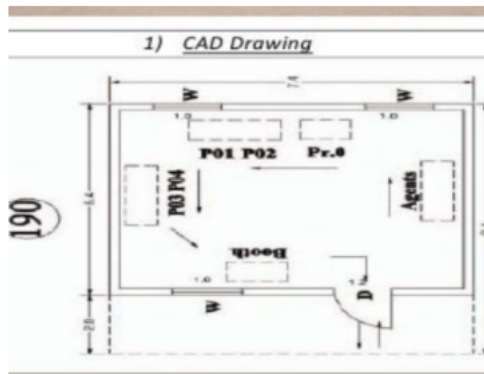

Google Map View

Polling Station Building Front View

Polling Station Front View

Cad View

Key MAP View

சட்டமன்றத் தொகுதியின் எண் மற்றும் பெயர் : 208-திருச்சுழி
பிரிவு எண் மற்றும் பெயர் 1-விடத்தகுளம் (வ.கி), விடத்தகுளம் (ஊ), வார்டு 1 விடத்தகுளம்