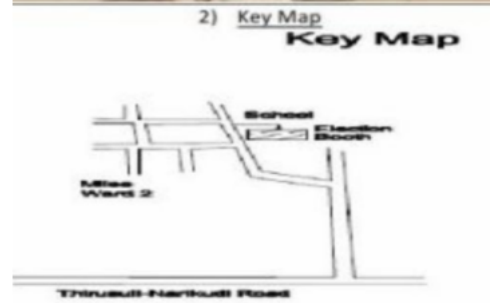

Google Map View

Polling Station Building Front View

Polling Station Front View

Cad View

Key MAP View

- (a) Landmarks
- (b) Road names
- (c) traffic flow

1	WAO0972745
பெயர் : காயத்ரி கணவர் பெயர்: வெள்ளை சாமி வீட்டு எண் : 2/575 வயது : 34 பாலினம் : பெண்	Photo is available