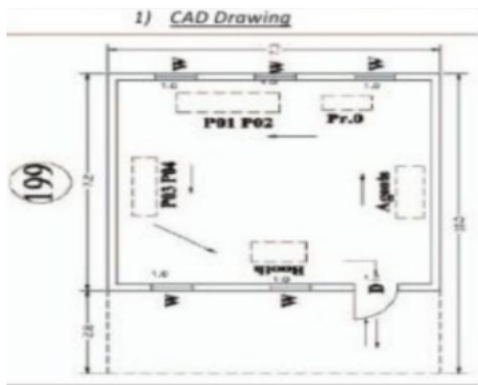

Google Map View

Polling Station Building Front View

Polling Station Front View

Cad View

Key MAP View

சட்டமன்றத் தொகுதியின் எண் மற்றும் பெயர் : 208-திருச்சுழி பிரிவு எண் மற்றும் பெயர் 1-திருச்சுழி (வ.கி), திருச்சுழி (ஊ), வார்டு 1 திருச்சுழி