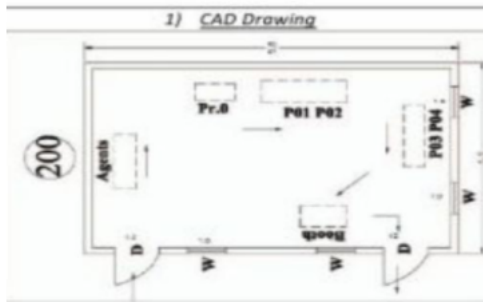

Google Map View

Polling Station Building Front View

Polling Station Front View

Cad View

Key MAP View

சட்டமன்றத் தொகுதியின் எண் மற்றும் பெயர் : 208-திருச்சுழி  
பிரிவு எண் மற்றும் பெயர் 1-திருச்சுழி (வ.கி), திருச்சுழி (ஊ), வார்டு 2 திருச்சுழி