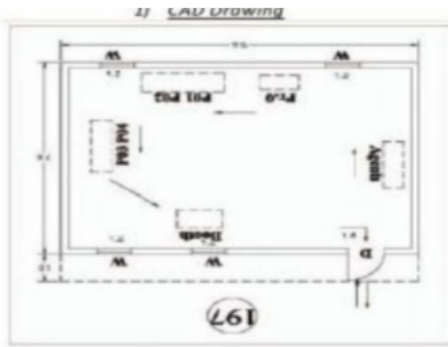

Google Map View

Polling Station Building Front View

Polling Station Front View

Cad View

Key MAP View

a) Landmarks
 (b) Road names
 (c) Traffic flow

1 பெயர் : பவுன்ராஜ் தந்தை பெயர்: நாகராஜ் வீட்டு எண் : 1-125 வயது : 52 பாலினம் : ஆண்	WAO0500298 Photo is available	2 பெயர் : பவானி கணவர் பெயர்: பவுன்ராஜ் வீட்டு எண் : 1-125 வயது : 44 பாலினம் : பெண்	WAO0759415 Photo is available	3 பெயர் : இராஜேஸ்வரி தந்தை பெயர்: பாலமுருகன் வீட்டு எண் : 2-47B வயது : 44 பாலினம் : பெண்	WAO0500165 Photo is available
4 பெயர் : பாலமுருகன் தந்தை பெயர்: மாணிக்கம் வீட்டு எண் : 2-47B வயது : 42 பாலினம் : ஆண்	WAO0500249 Photo is available	5 பெயர் : மீனாட்சி -- கணவர் பெயர்: சங்கரலிங்கம் -- வீட்டு எண் : 2-47-B வயது : 37 பாலினம் : பெண்	WAO0243014 Photo is available	6 பெயர் : சரவணன் தந்தை பெயர்: வேல்கோணார் வீட்டு எண் : 2-74A வயது : 46 பாலினம் : ஆண்	WAO0500280 Photo is available
7 பெயர் : போதும்பொண்ணு கணவர் பெயர்: சரவணன் வீட்டு எண் : 2-74B வயது : 39 பாலினம் : பெண்	WAO0500108 Photo is available	8 பெயர் : முனியம்மாள் கணவர் பெயர்: அருணாச்சலம் வீட்டு எண் : 2-110 வயது : 69 பாலினம் : பெண்	WAO1575216 Photo is available	9 பெயர் : சுப்பிரமணியன் தந்தை பெயர்: சுப்பிரமணியன் வீட்டு எண் : 3-116 வயது : 60 பாலினம் : ஆண்	HYX2855468 Photo is available
10 பெயர் : மஞ்சளாதேவி கணவர் பெயர்: சுப்பிரமணியன் வீட்டு எண் : 3/116 வயது : 50 பாலினம் : பெண்	HYX2855450 Photo is available	11 பெயர் : தனேஷ்வர் தந்தை பெயர்: சுப்பிரமணியன் வீட்டு எண் : 3-116 வயது : 29 பாலினம் : ஆண்	WAO0849497 Photo is available	12 பெயர் : நாகேந்திரன் தந்தை பெயர்: பூமிநாதன் வீட்டு எண் : 3-127 வயது : 32 பாலினம் : ஆண்	WAO0500306 Photo is available
13 பெயர் : வரஹினி தந்தை பெயர்: சேர்மக்கனி வீட்டு எண் : 3-132 வயது : 31 பாலினம் : பெண்	WAO0579300 Photo is available	14 பெயர் : விசுவாமித்திரன் தந்தை பெயர்: முருகன் வீட்டு எண் : 3-147 வயது : 57 பாலினம் : ஆண்	WAO1576941 Photo is available	15 பெயர் : சுப்புலட்சுமி கணவர் பெயர்: விசுவாமித்திரன் வீட்டு எண் : 3-147 வயது : 51 பாலினம் : பெண்	HYX1652015 Photo is available
16 பெயர் : சரவணன் தந்தை பெயர்: விஸ்வாமித்திரன் வீட்டு எண் : 3/147 வயது : 29 பாலினம் : ஆண்	WAO0759431 Photo is available	17 பெயர் : செண்பகராஜன் தந்தை பெயர்: வையாபுரி வீட்டு எண் : 3-158 வயது : 68 பாலினம் : ஆண்	WAO1575232 Photo is available	S 18 பெயர் : கௌதமி கணவர் பெயர்: பாலாஜி வீட்டு எண் : 3/168-1 வயது : 31 பாலினம் : பெண்	WAO1791433 Photo is available
19 பெயர் : இராமகிருஷ்ணன் தந்தை பெயர்: சங்கரலிங்கம் வீட்டு எண் : 4 வயது : 60 பாலினம் : ஆண்	HYX3261948 Photo is available	20 பெயர் : கனகராஜ் தந்தை பெயர்: சங்கரலிங்கம் வீட்டு எண் : 4 வயது : 58 பாலினம் : ஆண்	WAO1575265 Photo is available	21 பெயர் : ராஜராஜேஷ்வரி கணவர் பெயர்: ராமகிருஷ்ணன் வீட்டு எண் : 4-4 வயது : 55 பாலினம் : பெண்	WAO0075580 Photo is available
22 பெயர் : ரமய ஷ்ரி ர் தந்தை பெயர்: ராமக்கிருஷ்ணன் ஸ் வீட்டு எண் : 4/4 வயது : 20 பாலினம் : பெண்	WAO1944727 Photo is available	23 பெயர் : புஷ்பலதா கணவர் பெயர்: கனகராஜ் வீட்டு எண் : 4-4A1 வயது : 54 பாலினம் : பெண்	WAO0075549 Photo is available	24 பெயர் : சங்கர்பிரகஷ்பதி தந்தை பெயர்: சுப்பிரமணி வீட்டு எண் : 4-10 வயது : 37 பாலினம் : ஆண்	WAO0500215 Photo is available
25 பெயர் : கௌசல்யா கணவர் பெயர்: செந்தில்குமார் வீட்டு எண் : 4/10 வயது : 33 பாலினம் : பெண்	WAO1650647 Photo is available	26 பெயர் : மணிகண்டன் தந்தை பெயர்: சுப்பிரமணி வீட்டு எண் : 4-10 வயது : 30 பாலினம் : ஆண்	WAO0673863 Photo is available	27 பெயர் : மணிக் குமார் தந்தை பெயர்: கிருஷ்ணமூர்த்தி வீட்டு எண் : 4-10A வயது : 42 பாலினம் : ஆண்	WAO0383315 Photo is available
28 பெயர் : பெரியசுருப்பணன் தந்தை பெயர்: மாசானம் வீட்டு எண் : 4-11 வயது : 48 பாலினம் : ஆண்	WAO0075267 Photo is available	29 பெயர் : மாரீஸ்வரி தந்தை பெயர்: பூமிலிங்கம் வீட்டு எண் : 4-11a வயது : 36 பாலினம் : பெண்	WAO0413211 Photo is available	30 பெயர் : சேகர் தந்தை பெயர்: பூமிலிங்கம் வீட்டு எண் : 4-14 வயது : 35 பாலினம் : ஆண்	WAO0445148 Photo is available