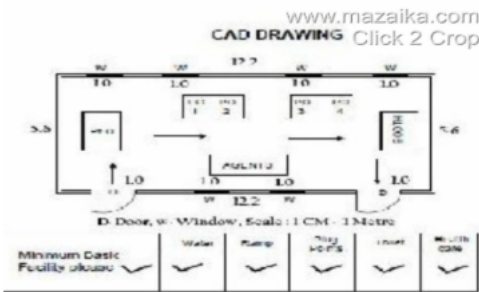

Polling Station Front View

Date: 9/12/2015
Time: 7:54:16 AM ELEVATION

Date: 9/12/2015
Time: 7:54:16 AM ELEVATION

Cad View

Key MAP View

Date: 9/12/2015
Time: 7:54:16 AM

Date: 9/12/2015
Time: 7:54:16 AM

1 பெயர் : ரமேஷ் தந்தை பெயர்: சுப்ரமணியன் வீட்டு எண் : 1 வயது : 61 பாலினம் : ஆண் Photo is available	WAO1176858	2 பெயர் : அசோக் தந்தை பெயர்: சுப்பிரமணியன் வீட்டு எண் : 1 வயது : 54 பாலினம் : ஆண் Photo is available	HYX2031664	3 பெயர் : மீனாட்சி கணவர் பெயர்: ரமேஷ் வீட்டு எண் : 1 வயது : 46 பாலினம் : பெண் Photo is available	HYX2032076
4 பெயர் : சத்தியா தந்தை பெயர்: கருப்பையா வீட்டு எண் : 1 வயது : 36 பாலினம் : பெண் Photo is available	WAO0698332	5 பெயர் : தங்கம் கணவர் பெயர்: பிரபாகரன் வீட்டு எண் : 1 வயது : 34 பாலினம் : பெண் Photo is available	WAO0254888	6 பெயர் : வல்லத்தரசு தந்தை பெயர்: வேல்ச்சாமி வீட்டு எண் : 1- வயது : 62 பாலினம் : ஆண் Photo is available	WAO0422394
7 பெயர் : பாண்டலீஸ்வரி கணவர் பெயர்: முத்துமுருகன் வீட்டு எண் : 1- வயது : 37 பாலினம் : பெண் Photo is available	WAO0422378	8 பெயர் : ர. லலிதா தந்தை பெயர்: ரமேஷ் ரமேஷ் வீட்டு எண் : 1/1 வயது : 26 பாலினம் : பெண் Photo is available	WAO0994616	9 பெயர் : வேல்முருகன் தந்தை பெயர்: இராசு வீட்டு எண் : 1-2 வயது : 31 பாலினம் : ஆண் Photo is available	WAO0698159
10 பெயர் : இராமுதாய் கணவர் பெயர்: தங்கராசு வீட்டு எண் : 1-4 வயது : 66 பாலினம் : பெண் Photo is available	WAO0616912	11 பெயர் : மணிமாறன் தந்தை பெயர்: மீனாட்சி சுந்தரம் வீட்டு எண் : 1-5 வயது : 28 பாலினம் : ஆண் Photo is available	WAO0873349	12 பெயர் : காளீஸ்வரன் தந்தை பெயர்: கோபாலன் வீட்டு எண் : 1-8 வயது : 32 பாலினம் : ஆண் Photo is available	WAO0453159
13 பெயர் : மு காளீஸ்வரன் தந்தை பெயர்: முத்துவேல் வீட்டு எண் : 1/9 வயது : 25 பாலினம் : ஆண் Photo is available	WAO0994582	14 பெயர் : இராமச்சந்திரன் தந்தை பெயர்: ராமன்சேர்வை வீட்டு எண் : 1-11 வயது : 68 பாலினம் : ஆண் Photo is available	WAO1176866	15 பெயர் : பாண்டியம்மாள் கணவர் பெயர்: இராமச்சந்திரன் வீட்டு எண் : 1-11 வயது : 61 பாலினம் : பெண் Photo is available	HYX2032902
16 பெயர் : சரவணன் தந்தை பெயர்: மகாலிங்கம் வீட்டு எண் : 1-11 வயது : 32 பாலினம் : ஆண் Photo is available	WAO0453142	17 பெயர் : கற்பகம் தந்தை பெயர்: இராமச்சந்திரன் வீட்டு எண் : 1/11 வயது : 27 பாலினம் : பெண் Photo is available	WAO0994574	18 பெயர் : சீதா லெட்சுமி கணவர் பெயர்: கருப்பசாமி வீட்டு எண் : 1-12 வயது : 32 பாலினம் : பெண் Photo is available	WAO0616920
19 பெயர் : கார்த்திக் தந்தை பெயர்: இராமன் வீட்டு எண் : 1-12A வயது : 33 பாலினம் : ஆண் Photo is available	WAO0365403	20 பெயர் : விக்னேஷ் தந்தை பெயர்: ராமன் வீட்டு எண் : 1-12A வயது : 30 பாலினம் : ஆண் Photo is available	WAO0698209	21 பெயர் : கார்த்திகா கணவர் பெயர்: வைரவன் வீட்டு எண் : 1-14 வயது : 37 பாலினம் : பெண் Photo is available	WAO0422410
22 பெயர் : ஜமுனாராணி கணவர் பெயர்: சுரேஷ் வீட்டு எண் : 1-14 வயது : 33 பாலினம் : பெண் Photo is available	WAO0730168	23 பெயர் : அருள்ராஜ் என்ற கார்த்திக் தந்தை பெயர்: நாராயணன் வீட்டு எண் : 1-17 வயது : 29 பாலினம் : ஆண் Photo is available	WAO0891093	24 பெயர் : அன்னச்செல்வி கணவர் பெயர்: சங்கர் வீட்டு எண் : 1-20 வயது : 50 பாலினம் : பெண் Photo is available	WAO0009308
25 பெயர் : முருகேஸ்வரி தந்தை பெயர்: சங்கர் வீட்டு எண் : 1-20 வயது : 30 பாலினம் : பெண் Photo is available	WAO0698274	26 பெயர் : கணேசபெருமாள் தந்தை பெயர்: சங்கர் வீட்டு எண் : 1-20 வயது : 27 பாலினம் : ஆண் Photo is available	WAO0891168	27 பெயர் : ஆதிசேசன் தந்தை பெயர்: ராஜா வீட்டு எண் : 1/20 வயது : 19 பாலினம் : ஆண் Photo is available	WAO1998335
28 பெயர் : ராஜேஸ்குமார் தந்தை பெயர்: வைரவன் வீட்டு எண் : 1-21 வயது : 37 பாலினம் : ஆண் Photo is available	WAO0009118	29 பெயர் : ராஜேஷ் தந்தை பெயர்: சுப்ரமணியன் வீட்டு எண் : 1-21 வயது : 31 பாலினம் : ஆண் Photo is available	WAO0698233	30 பெயர் : தீபா கணவர் பெயர்: ராஜேஸ்குமார் வீட்டு எண் : 1/22ஏ வயது : 27 பாலினம் : பெண் Photo is available	WAO1873413