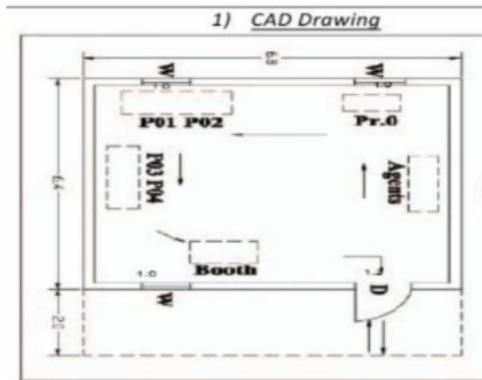

Polling Station Front View

Actual Photograph of Polling Station

1) CAD Drawing

Cad View

Key MAP View

1

WAO1989482

பெயர் : பாலமுருகன்
தந்தை பெயர்: சந்தானம்
வீட்டு எண் : 5/2
வயது : 20 பாலினம் : ஆண்