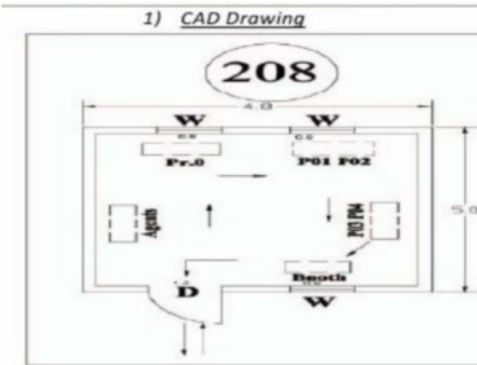

Google Map View

Polling Station Building Front View

Polling Station Front View

1) CAD Drawing

Cad View

Key MAP View

1 பெயர் : கணபதி தந்தை பெயர்: வீரணன் வீட்டு எண் : 1 வயது : 73 பாலினம் : ஆண்	WAO1471820 Photo is available	2 பெயர் : பேச்சியம்மாள் கணவர் பெயர்: கணபதி வீட்டு எண் : 1 வயது : 66 பாலினம் : பெண்	WAO1471838 Photo is available	3 பெயர் : கருப்பசாமி தந்தை பெயர்: கணபதி வீட்டு எண் : 1 வயது : 42 பாலினம் : ஆண்	HYX2413623 Photo is available
4 பெயர் : கருப்பையா தந்தை பெயர்: சுப்பையன் வீட்டு எண் : 1-1a வயது : 74 பாலினம் : ஆண்	WAO0344515 Photo is available	5 பெயர் : வெள்ளைச்சாமி தந்தை பெயர்: கருப்பையா வீட்டு எண் : 1-1a வயது : 42 பாலினம் : ஆண்	WAO0344507 Photo is available	6 பெயர் : பெத்தம்மாள் தந்தை பெயர்: கருப்பையா வீட்டு எண் : 1-1a வயது : 37 பாலினம் : பெண்	WAO0344499 Photo is available
7 பெயர் : போதும்பொன்னு தந்தை பெயர்: கருப்பையா வீட்டு எண் : 1-1a வயது : 34 பாலினம் : பெண்	WAO0344481 Photo is available	8 பெயர் : மகராசன் தந்தை பெயர்: தனபாலன் வீட்டு எண் : 1-363 வயது : 43 பாலினம் : ஆண்	WAO0078105 Photo is available	9 பெயர் : செளந்தர்யா கணவர் பெயர்: முனீஸ்வரன் வீட்டு எண் : 2-56 வயது : 27 பாலினம் : பெண்	WAO1712397 Photo is available
10 பெயர் : விக்கேஷ்வரன் தந்தை பெயர்: சின்ன மருதன் வீட்டு எண் : 2-72 வயது : 31 பாலினம் : ஆண்	WAO0582833 Photo is available	11 பெயர் : கணேசன் தந்தை பெயர்: பெத்தணன் வீட்டு எண் : 2-75 வயது : 30 பாலினம் : ஆண்	WAO0723114 Photo is available	12 பெயர் : போதும்பொன்னு கணவர் பெயர்: கணேசன் வீட்டு எண் : 2-231 வயது : 34 பாலினம் : பெண்	WAO0343657 Photo is available
13 பெயர் : அம்சவள்ளி தந்தை பெயர்: சுப்ரமணியன் வீட்டு எண் : 2-281 வயது : 25 பாலினம் : பெண்	WAO0990770 Photo is available	14 பெயர் : செல்வகணேஷ் தந்தை பெயர்: பாண்டி வீட்டு எண் : 3 வயது : 25 பாலினம் : ஆண்	WAO1650043 Photo is available	15 பெயர் : தேவி கணவர் பெயர்: இருளன் வீட்டு எண் : 3-4 வயது : 46 பாலினம் : பெண்	HYX2413417 Photo is available
16 பெயர் : ரெங்கநாதன் தந்தை பெயர்: பூமிநாதன் வீட்டு எண் : 3-8 வயது : 33 பாலினம் : ஆண்	WAO0583153 Photo is available	17 பெயர் : கனகவள்ளி தந்தை பெயர்: ரெங்கநாதன் வீட்டு எண் : 3-8 வயது : 28 பாலினம் : பெண்	WAO0943837 Photo is available	18 பெயர் : பாண்டிமுருகன் தந்தை பெயர்: தனுஷ்கோடி வீட்டு எண் : 3-9 வயது : 34 பாலினம் : ஆண்	WAO0582932 Photo is available
19 பெயர் : முருகேஸ்வரி கணவர் பெயர்: பாண்டிமுருகன் வீட்டு எண் : 3-10 வயது : 37 பாலினம் : பெண்	WAO0599365 Photo is available	20 பெயர் : கலாதேவி கணவர் பெயர்: பாண்டி கணேசன் வீட்டு எண் : 3-10 வயது : 31 பாலினம் : பெண்	WAO0599373 Photo is available	21 பெயர் : கனகம்மாள் தந்தை பெயர்: கணேசன் வீட்டு எண் : 3-18 வயது : 30 பாலினம் : பெண்	WAO0723155 Photo is available
22 பெயர் : கணேஷ்குமார் தாயின் பெயர்: காத்தம்மாள் வீட்டு எண் : 3-18 வயது : 27 பாலினம் : ஆண்	WAO0943829 Photo is available	23 பெயர் : ஜெயக்குமார் தந்தை பெயர்: கணேசன் வீட்டு எண் : 3-18A வயது : 31 பாலினம் : ஆண்	WAO0723106 Photo is available	24 பெயர் : கருப்பசாமி தந்தை பெயர்: கணேசன் வீட்டு எண் : 3-18B வயது : 31 பாலினம் : ஆண்	WAO0582767 Photo is available
25 பெயர் : புஷ்பவதி கணவர் பெயர்: மீனாக்குமார் வீட்டு எண் : 3/21 வயது : 30 பாலினம் : பெண்	WAO2015337 Photo is available	26 பெயர் : சின்னராஜா தந்தை பெயர்: கணேசன் வீட்டு எண் : 3-23 வயது : 40 பாலினம் : ஆண்	HYX3729159 Photo is available	27 பெயர் : சரவணன் தந்தை பெயர்: கணேசன் வீட்டு எண் : 3-23 வயது : 36 பாலினம் : ஆண்	WAO0130302 Photo is available
28 பெயர் : தங்க பொண்ணு கணவர் பெயர்: சின்னராஜா வீட்டு எண் : 3-23 வயது : 34 பாலினம் : பெண்	WAO1712421 Photo is available	29 பெயர் : இராஜேஸ்வரி கணவர் பெயர்: ராஜா வீட்டு எண் : 3-23 வயது : 32 பாலினம் : பெண்	WAO0582668 Photo is available	30 பெயர் : நடராஜ் தந்தை பெயர்: கணேசன் வீட்டு எண் : 3-23 வயது : 31 பாலினம் : ஆண்	WAO0582817 Photo is available