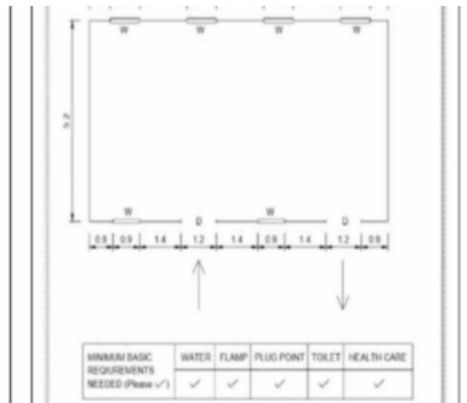

Google Map View

Polling Station Building Front View

Polling Station Front View

Cad View

Key MAP View

1	WAO0505404	பெயர் : முத்துச்செல்வி கணவர் பெயர்: சுப்பையா வீட்டு எண் : 1 வயது : 35 பாலினம் : பெண்	Photo is available	2	WAO0723429	பெயர் : ராஜபாண்டி தந்தை பெயர்: பிச்சாண்டி வீட்டு எண் : 1 வயது : 30 பாலினம் : ஆண்	Photo is available	3	WAO1482330	பெயர் : ராமுத்தாய் கணவர் பெயர்: பரமசிவம் வீட்டு எண் : 1-1 வயது : 69 பாலினம் : பெண்	Photo is available
4	WAO1953207	பெயர் : சரண்யா தாயின் பெயர்: லட்சுமி வீட்டு எண் : 1/1 வயது : 26 பாலினம் : பெண்	Photo is available	5	WAO1482355	பெயர் : சுந்தரம் கணவர் பெயர்: சுந்தரம் வீட்டு எண் : 1-2 வயது : 66 பாலினம் : பெண்	Photo is available	6	HYX3156916	பெயர் : முருகன் தந்தை பெயர்: கருப்பையா வீட்டு எண் : 1-2 வயது : 43 பாலினம் : ஆண்	Photo is available
7	HYX3285905	பெயர் : செல்லப்பாண்டி தந்தை பெயர்: சுந்தரம் வீட்டு எண் : 1-2 வயது : 42 பாலினம் : ஆண்	Photo is available	8	WAO0130948	பெயர் : பஞ்சவர்ணம் தந்தை பெயர்: சுந்தரம் வீட்டு எண் : 1-2 வயது : 35 பாலினம் : பெண்	Photo is available	9	WAO0723510	பெயர் : வெயில்மதி கணவர் பெயர்: செல்லப்பாண்டி வீட்டு எண் : 1-2 வயது : 35 பாலினம் : பெண்	Photo is available
10	WAO1482363	பெயர் : ராமையன் தந்தை பெயர்: பூவணன் வீட்டு எண் : 1-3 வயது : 76 பாலினம் : ஆண்	Photo is available	11	WAO1482371	பெயர் : முத்துலட்சுமி கணவர் பெயர்: ராமையன் வீட்டு எண் : 1-3 வயது : 69 பாலினம் : பெண்	Photo is available	12	WAO1482389	பெயர் : குமார் தந்தை பெயர்: ராமையன் வீட்டு எண் : 1-3 வயது : 51 பாலினம் : ஆண்	Photo is available
13	WAO1488428	பெயர் : சாந்தி கணவர் பெயர்: குமார் வீட்டு எண் : 1-3 வயது : 50 பாலினம் : பெண்	Photo is available	14	WAO1011451	பெயர் : முரளி தந்தை பெயர்: குமார் வீட்டு எண் : 1-3 வயது : 25 பாலினம் : ஆண்	Photo is available	15	WAO0837856	பெயர் : கீதாப்பிரியா தந்தை பெயர்: குமார் வீட்டு எண் : 1-4 வயது : 28 பாலினம் : பெண்	Photo is available
16	FPQ4146403	பெயர் : ராமர் தந்தை பெயர்: கடற்கரை வீட்டு எண் : 1/4ஏ வயது : 46 பாலினம் : ஆண்	Photo is available	17	WAO0205377	பெயர் : தெய்வேந்திரகடவுள் தந்தை பெயர்: தினகரன் வீட்டு எண் : 1-4A வயது : 37 பாலினம் : ஆண்	Photo is available	18	WAO1482397	பெயர் : வளர்மதி கணவர் பெயர்: செல்வராஜ் வீட்டு எண் : 1-5 வயது : 57 பாலினம் : பெண்	Photo is available
19	WAO1482405	பெயர் : மலர்க்கொடி கணவர் பெயர்: போத்திராஜா வீட்டு எண் : 1-5 வயது : 56 பாலினம் : பெண்	Photo is available	20	WAO0130856	பெயர் : கற்பகவள்ளி கணவர் பெயர்: சுரேஷ் வீட்டு எண் : 1-5 வயது : 38 பாலினம் : பெண்	Photo is available	21	WAO0130906	பெயர் : தேன்மொழி தந்தை பெயர்: நாகேந்திரன் வீட்டு எண் : 1-5 வயது : 36 பாலினம் : பெண்	Photo is available
22	WAO0798504	பெயர் : தண்டாயுதபாணி ராஜா தந்தை பெயர்: போத்திராஜா வீட்டு எண் : 1-5 வயது : 34 பாலினம் : ஆண்	Photo is available	23	WAO0678276	பெயர் : மதன்ராஜ் தந்தை பெயர்: போத்திராஜ் வீட்டு எண் : 1-5 வயது : 31 பாலினம் : ஆண்	Photo is available	24	WAO1968999	பெயர் : மினர்காவதி தந்தை பெயர்: போத்திராஜா வீட்டு எண் : 1/5 வயது : 20 பாலினம் : பெண்	Photo is available
# 25	WAO1992536	பெயர் : அதிவீரபிரதாப் தந்தை பெயர்: நாகேந்திரன் வீட்டு எண் : 1/5 வயது : 19 பாலினம் : ஆண்	Photo is available	26	WAO2004422	பெயர் : கார்த்திக் கணவர் பெயர்: சுரேஷ் வீட்டு எண் : 1/5 வயது : 19 பாலினம் : பெண்	Photo is available	27	WAO1482413	பெயர் : கணபதி கணவர் பெயர்: தினகரன் வீட்டு எண் : 1-6 வயது : 59 பாலினம் : பெண்	Photo is available
28	HYX1414960	பெயர் : ராக்கு கணவர் பெயர்: கெங்கையன் வீட்டு எண் : 1-8 வயது : 47 பாலினம் : பெண்	Photo is available	29	WAO0974113	பெயர் : சங்கீதா தந்தை பெயர்: கெங்கையன் வீட்டு எண் : 1/8 வயது : 26 பாலினம் : பெண்	Photo is available	30	WAO1482421	பெயர் : வள்ளியில் கணவர் பெயர்: பாண்டி வீட்டு எண் : 1-9 வயது : 58 பாலினம் : பெண்	Photo is available