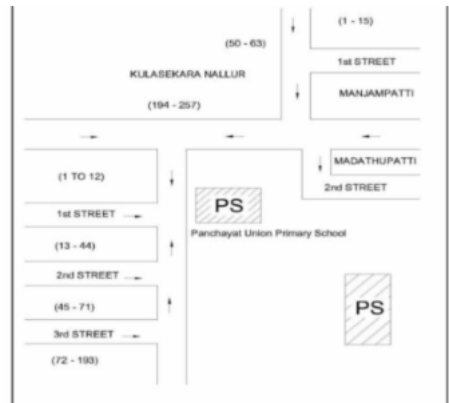

Google Map View

Polling Station Building Front View

Polling Station Front View

Cad View

Key MAP View

1	WAO0505404	பெயர் : முத்துச்செல்வி கணவர் பெயர்: சுப்பையா வீட்டு எண் : 1 வயது : 35 பாலினம் : பெண்	Photo is available	2	WAO0723429	பெயர் : ராஜபாண்டி தந்தை பெயர்: பிச்சாண்டி வீட்டு எண் : 1 வயது : 30 பாலினம் : ஆண்	Photo is available	3	WAO1482330	பெயர் : ராமுத்தாய் கணவர் பெயர்: பரமசிவம் வீட்டு எண் : 1-1 வயது : 69 பாலினம் : பெண்	Photo is available
4	WAO1953207	பெயர் : சரண்யா தாயின் பெயர்: லட்சுமி வீட்டு எண் : 1/1 வயது : 26 பாலினம் : பெண்	Photo is available	5	WAO1482355	பெயர் : சுந்தரம் கணவர் பெயர்: சுந்தரம் வீட்டு எண் : 1-2 வயது : 66 பாலினம் : பெண்	Photo is available	6	HYX3156916	பெயர் : முருகன் தந்தை பெயர்: கருப்பையா வீட்டு எண் : 1-2 வயது : 43 பாலினம் : ஆண்	Photo is available
7	HYX3285905	பெயர் : செல்லப்பாண்டி தந்தை பெயர்: சுந்தரம் வீட்டு எண் : 1-2 வயது : 42 பாலினம் : ஆண்	Photo is available	8	WAO0130948	பெயர் : பஞ்சவர்ணம் தந்தை பெயர்: சுந்தரம் வீட்டு எண் : 1-2 வயது : 35 பாலினம் : பெண்	Photo is available	9	WAO0723510	பெயர் : வெயில்மதி கணவர் பெயர்: செல்லப்பாண்டி வீட்டு எண் : 1-2 வயது : 35 பாலினம் : பெண்	Photo is available
10	WAO1482363	பெயர் : ராமையன் தந்தை பெயர்: பூவணன் வீட்டு எண் : 1-3 வயது : 76 பாலினம் : ஆண்	Photo is available	11	WAO1482371	பெயர் : முத்துலட்சுமி கணவர் பெயர்: ராமையன் வீட்டு எண் : 1-3 வயது : 69 பாலினம் : பெண்	Photo is available	12	WAO1482389	பெயர் : குமார் தந்தை பெயர்: ராமையன் வீட்டு எண் : 1-3 வயது : 51 பாலினம் : ஆண்	Photo is available
13	WAO1488428	பெயர் : சாந்தி கணவர் பெயர்: குமார் வீட்டு எண் : 1-3 வயது : 50 பாலினம் : பெண்	Photo is available	14	WAO1011451	பெயர் : முரளி தந்தை பெயர்: குமார் வீட்டு எண் : 1-3 வயது : 25 பாலினம் : ஆண்	Photo is available	15	WAO0837856	பெயர் : கீதாப்பிரியா தந்தை பெயர்: குமார் வீட்டு எண் : 1-4 வயது : 28 பாலினம் : பெண்	Photo is available
16	FPQ4146403	பெயர் : ராமர் தந்தை பெயர்: கடற்கரை வீட்டு எண் : 1/4ஏ வயது : 46 பாலினம் : ஆண்	Photo is available	17	WAO0205377	பெயர் : தெய்வேந்திரகடவுள் தந்தை பெயர்: தினகரன் வீட்டு எண் : 1-4A வயது : 37 பாலினம் : ஆண்	Photo is available	18	WAO1482397	பெயர் : வளர்மதி கணவர் பெயர்: செல்வராஜ் வீட்டு எண் : 1-5 வயது : 57 பாலினம் : பெண்	Photo is available
19	WAO1482405	பெயர் : மலர்க்கொடி கணவர் பெயர்: போத்திராஜா வீட்டு எண் : 1-5 வயது : 56 பாலினம் : பெண்	Photo is available	20	WAO0130856	பெயர் : கற்பகவள்ளி கணவர் பெயர்: சுரேஷ் வீட்டு எண் : 1-5 வயது : 38 பாலினம் : பெண்	Photo is available	21	WAO0130906	பெயர் : தேன்மொழி தந்தை பெயர்: நாகேந்திரன் வீட்டு எண் : 1-5 வயது : 36 பாலினம் : பெண்	Photo is available
22	WAO0798504	பெயர் : தண்டாயுதபாணி ராஜா தந்தை பெயர்: போத்திராஜா வீட்டு எண் : 1-5 வயது : 34 பாலினம் : ஆண்	Photo is available	23	WAO0678276	பெயர் : மதன்ராஜ் தந்தை பெயர்: போத்திராஜ் வீட்டு எண் : 1-5 வயது : 31 பாலினம் : ஆண்	Photo is available	24	WAO1968999	பெயர் : மினர்காவதி தந்தை பெயர்: போத்திராஜா வீட்டு எண் : 1/5 வயது : 20 பாலினம் : பெண்	Photo is available
# 25	WAO1992536	பெயர் : அதிவீரபிரதாப் தந்தை பெயர்: நாகேந்திரன் வீட்டு எண் : 1/5 வயது : 19 பாலினம் : ஆண்	Photo is available	26	WAO2004422	பெயர் : கார்த்திக் கணவர் பெயர்: சுரேஷ் வீட்டு எண் : 1/5 வயது : 19 பாலினம் : பெண்	Photo is available	27	WAO1482413	பெயர் : கணபதி கணவர் பெயர்: தினகரன் வீட்டு எண் : 1-6 வயது : 59 பாலினம் : பெண்	Photo is available
28	HYX1414960	பெயர் : ராக்கு கணவர் பெயர்: கெங்கையன் வீட்டு எண் : 1-8 வயது : 47 பாலினம் : பெண்	Photo is available	29	WAO0974113	பெயர் : சங்கீதா தந்தை பெயர்: கெங்கையன் வீட்டு எண் : 1/8 வயது : 26 பாலினம் : பெண்	Photo is available	30	WAO1482421	பெயர் : வள்ளியில் கணவர் பெயர்: பாண்டி வீட்டு எண் : 1-9 வயது : 58 பாலினம் : பெண்	Photo is available