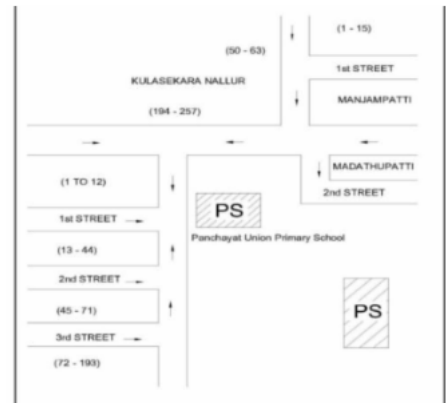

வாக்காளர் பதிவு அலுவலரின்
கையொப்பம்

Nazri Naksha

Google Map View

Polling Station Building Front View

Polling Station Front View

Cad View

Key MAP View

சட்டமன்றத் தொகுதியின் எண் மற்றும் பெயர் : 208-திருச்சுழி பிரிவு எண் மற்றும் பெயர் 1-குலசேகரநல்லூர்(வ.கி) குலசேகரநல்லூர் (ஊ), குலசேகரநல்லூர்