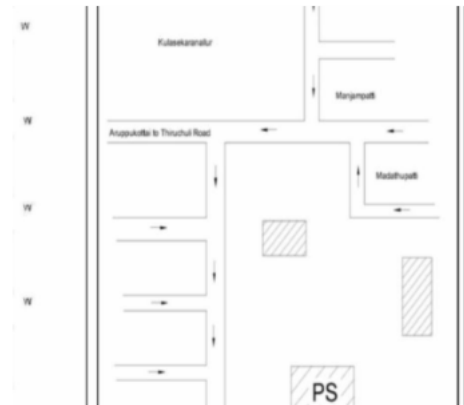

Google Map View

Polling Station Building Front View

Polling Station Front View

Cad View

Key MAP View

1 பெயர் : சமுத்திரவள்ளி ம தந்தை பெயர்: புன்னைவனம் மு வீட்டு எண் : 1-1 வயது : 31 பாலினம் : பெண் Photo is available	WAO1893452	2 பெயர் : நாகலட்சுமி கணவர் பெயர்: அடைக்கலம் வீட்டு எண் : 1-1 வயது : 26 பாலினம் : பெண் Photo is available	WAO1872159	3 பெயர் : ரமாதேவி கணவர் பெயர்: சங்கிலி வீட்டு எண் : 1-2 வயது : 40 பாலினம் : பெண் Photo is available	WAO0057729
4 பெயர் : முத்துலட்சுமி தந்தை பெயர்: முத்துபின்னை வீட்டு எண் : 1-17 வயது : 28 பாலினம் : பெண் Photo is available	WAO0912667	# 5 பெயர் : சாரதி மு தந்தை பெயர்: முருகபூபதி வீட்டு எண் : 2/19-1 வயது : 22 பாலினம் : ஆண் Photo is available	WAO1857275	6 பெயர் : நிரோஷா தந்தை பெயர்: மூக்கையா வீட்டு எண் : 1/185-1 வயது : 26 பாலினம் : பெண் Photo is available	WAO1674969
7 பெயர் : முத்துச்செல்வி தந்தை பெயர்: சங்கிலி வீட்டு எண் : 1-199 வயது : 27 பாலினம் : பெண் Photo is available	WAO0912725	8 பெயர் : சங்கிலி தந்தை பெயர்: பாலச்சாமி வீட்டு எண் : 2-1 வயது : 62 பாலினம் : ஆண் Photo is available	WAO1488097	9 பெயர் : வீரம்மாள் கணவர் பெயர்: பொன்னுச்சாமி வீட்டு எண் : 2-1 வயது : 56 பாலினம் : பெண் Photo is available	WAO1488121
10 பெயர் : முத்துசாமி தந்தை பெயர்: பொன்னுச்சாமி வீட்டு எண் : 2-1 வயது : 37 பாலினம் : ஆண் Photo is available	WAO0081422	11 பெயர் : லோகேஷ்குமார் தந்தை பெயர்: பொன்னுச்சாமி வீட்டு எண் : 2-1 வயது : 33 பாலினம் : ஆண் Photo is available	WAO0505677	12 பெயர் : அங்காளஸ்வரி கணவர் பெயர்: லோகேஷ்குமார் வீட்டு எண் : 2/1 வயது : 32 பாலினம் : பெண் Photo is available	WAO0818104
13 பெயர் : அடைக்கலம் தந்தை பெயர்: தங்கவேல் வீட்டு எண் : 2-1-1A வயது : 44 பாலினம் : ஆண் Photo is available	WAO0818047	14 பெயர் : கணேசன் தந்தை பெயர்: கோவிந்தன் வீட்டு எண் : 2-1-3 வயது : 56 பாலினம் : ஆண் Photo is available	WAO1488139	15 பெயர் : பேச்சியம்மாள் கணவர் பெயர்: கணேசன் வீட்டு எண் : 2-1-3 வயது : 46 பாலினம் : பெண் Photo is available	WAO0334862
16 பெயர் : அழகுராஜ் தாயின் பெயர்: பேச்சியம்மாள் வீட்டு எண் : 2/1-3 வயது : 20 பாலினம் : ஆண் Photo is available	WAO1887496	17 பெயர் : பாலச்சாமி தந்தை பெயர்: சங்கிலி வீட்டு எண் : 2/2 வயது : 25 பாலினம் : ஆண் Photo is available	WAO1965854	18 பெயர் : மதுமிதா கணவர் பெயர்: பாலச்சாமி வீட்டு எண் : 2/2 வயது : 23 பாலினம் : பெண் Photo is available	WAO1965268
19 பெயர் : பஞ்சவர்ணம் தந்தை பெயர்: குருசாமி வீட்டு எண் : 2/2-6 வயது : 26 பாலினம் : பெண் Photo is available	WAO0966184	20 பெயர் : சங்கன் தந்தை பெயர்: சின்னராமன் வீட்டு எண் : 2-3 வயது : 55 பாலினம் : ஆண் Photo is available	WAO1488147	21 பெயர் : முனீஸ்வரி கணவர் பெயர்: சங்கன் வீட்டு எண் : 2/3 வயது : 47 பாலினம் : பெண் Photo is available	WAO1734607
22 பெயர் : முத்துகணேசன் தந்தை பெயர்: சங்கன் வீட்டு எண் : 2/3 வயது : 26 பாலினம் : ஆண் Photo is available	WAO1734748	23 பெயர் : சாரதா தந்தை பெயர்: சங்கன் வீட்டு எண் : 2/3 வயது : 24 பாலினம் : பெண் Photo is available	WAO1734615	24 பெயர் : செளமியா தந்தை பெயர்: சங்கன் வீட்டு எண் : 2/3 வடக்கு தெரு வயது : 22 பாலினம் : பெண் Photo is available	WAO2015220
25 பெயர் : பாப்பாத்தி தந்தை பெயர்: சங்கன் வீட்டு எண் : 2/3 வடக்கு தெரு வயது : 20 பாலினம் : பெண் Photo is available	WAO1958099	26 பெயர் : காத்தம்மாள் கணவர் பெயர்: புன்னைமுத்து வீட்டு எண் : 2-4 வயது : 51 பாலினம் : பெண் Photo is available	HYX3157278	27 பெயர் : ராமலட்சுமி தந்தை பெயர்: புன்னைமுத்து வீட்டு எண் : 2-4 வயது : 33 பாலினம் : பெண் Photo is available	WAO0584474
28 பெயர் : சங்கீதா தந்தை பெயர்: புன்னைமுத்து வீட்டு எண் : 2-4 வயது : 25 பாலினம் : பெண் Photo is available	WAO1674696	29 பெயர் : சங்கிலி மூர்த்தி தந்தை பெயர்: புன்னைமுத்து வீட்டு எண் : 2/4/1 வயது : 30 பாலினம் : ஆண் Photo is available	WAO0678623	30 பெயர் : சோனியா மீ தாயின் பெயர்: மீனா வீட்டு எண் : 2/4/1 வயது : 25 பாலினம் : பெண் Photo is available	YSO2151686