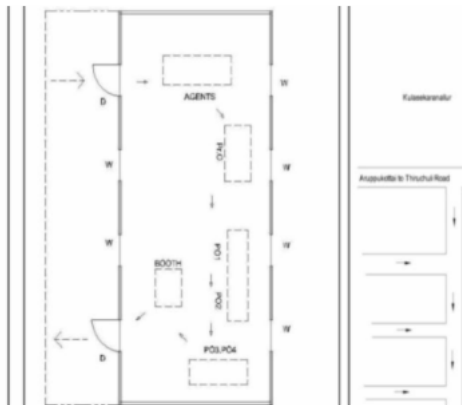

Google Map View

Polling Station Building Front View

Polling Station Front View

Cad View

Key MAP View

1 பெயர் : சமுத்திரவள்ளி ம தந்தை பெயர்: புன்னைவனம் மு வீட்டு எண் : 1-1 வயது : 31 பாலினம் : பெண் Photo is available	WAO1893452	2 பெயர் : நாகலட்சுமி கணவர் பெயர்: அடைக்கலம் வீட்டு எண் : 1-1 வயது : 26 பாலினம் : பெண் Photo is available	WAO1872159	3 பெயர் : ரமாதேவி கணவர் பெயர்: சங்கிலி வீட்டு எண் : 1-2 வயது : 40 பாலினம் : பெண் Photo is available	WAO0057729
4 பெயர் : முத்துலட்சுமி தந்தை பெயர்: முத்துபின்னை வீட்டு எண் : 1-17 வயது : 28 பாலினம் : பெண் Photo is available	WAO0912667	# 5 பெயர் : சாரதி மு தந்தை பெயர்: முருகபூபதி வீட்டு எண் : 2/19-1 வயது : 22 பாலினம் : ஆண் Photo is available	WAO1857275	6 பெயர் : நிரோஷா தந்தை பெயர்: மூக்கையா வீட்டு எண் : 1/185-1 வயது : 26 பாலினம் : பெண் Photo is available	WAO1674969
7 பெயர் : முத்துச்செல்வி தந்தை பெயர்: சங்கிலி வீட்டு எண் : 1-199 வயது : 27 பாலினம் : பெண் Photo is available	WAO0912725	8 பெயர் : சங்கிலி தந்தை பெயர்: பாலச்சாமி வீட்டு எண் : 2-1 வயது : 62 பாலினம் : ஆண் Photo is available	WAO1488097	9 பெயர் : வீரம்மாள் கணவர் பெயர்: பொன்னுச்சாமி வீட்டு எண் : 2-1 வயது : 56 பாலினம் : பெண் Photo is available	WAO1488121
10 பெயர் : முத்துசாமி தந்தை பெயர்: பொன்னுச்சாமி வீட்டு எண் : 2-1 வயது : 37 பாலினம் : ஆண் Photo is available	WAO0081422	11 பெயர் : லோகேஷ்குமார் தந்தை பெயர்: பொன்னுச்சாமி வீட்டு எண் : 2-1 வயது : 33 பாலினம் : ஆண் Photo is available	WAO0505677	12 பெயர் : அங்காளஸ்வரி கணவர் பெயர்: லோகேஷ்குமார் வீட்டு எண் : 2/1 வயது : 32 பாலினம் : பெண் Photo is available	WAO0818104
13 பெயர் : அடைக்கலம் தந்தை பெயர்: தங்கவேல் வீட்டு எண் : 2-1-1A வயது : 44 பாலினம் : ஆண் Photo is available	WAO0818047	14 பெயர் : கணேசன் தந்தை பெயர்: கோவிந்தன் வீட்டு எண் : 2-1-3 வயது : 56 பாலினம் : ஆண் Photo is available	WAO1488139	15 பெயர் : பேச்சியம்மாள் கணவர் பெயர்: கணேசன் வீட்டு எண் : 2-1-3 வயது : 46 பாலினம் : பெண் Photo is available	WAO0334862
16 பெயர் : அழகுராஜ் தாயின் பெயர்: பேச்சியம்மாள் வீட்டு எண் : 2/1-3 வயது : 20 பாலினம் : ஆண் Photo is available	WAO1887496	17 பெயர் : பாலச்சாமி தந்தை பெயர்: சங்கிலி வீட்டு எண் : 2/2 வயது : 25 பாலினம் : ஆண் Photo is available	WAO1965854	18 பெயர் : மதுமிதா கணவர் பெயர்: பாலச்சாமி வீட்டு எண் : 2/2 வயது : 23 பாலினம் : பெண் Photo is available	WAO1965268
19 பெயர் : பஞ்சவர்ணம் தந்தை பெயர்: குருசாமி வீட்டு எண் : 2/2-6 வயது : 26 பாலினம் : பெண் Photo is available	WAO0966184	20 பெயர் : சங்கன் தந்தை பெயர்: சின்னராமன் வீட்டு எண் : 2-3 வயது : 55 பாலினம் : ஆண் Photo is available	WAO1488147	21 பெயர் : முனீஸ்வரி கணவர் பெயர்: சங்கன் வீட்டு எண் : 2/3 வயது : 47 பாலினம் : பெண் Photo is available	WAO1734607
22 பெயர் : முத்துகணேசன் தந்தை பெயர்: சங்கன் வீட்டு எண் : 2/3 வயது : 26 பாலினம் : ஆண் Photo is available	WAO1734748	23 பெயர் : சாரதா தந்தை பெயர்: சங்கன் வீட்டு எண் : 2/3 வயது : 24 பாலினம் : பெண் Photo is available	WAO1734615	24 பெயர் : செளமியா தந்தை பெயர்: சங்கன் வீட்டு எண் : 2/3 வடக்கு தெரு வயது : 22 பாலினம் : பெண் Photo is available	WAO2015220
25 பெயர் : பாப்பாத்தி தந்தை பெயர்: சங்கன் வீட்டு எண் : 2/3 வடக்கு தெரு வயது : 20 பாலினம் : பெண் Photo is available	WAO1958099	26 பெயர் : காத்தம்மாள் கணவர் பெயர்: புன்னைமுத்து வீட்டு எண் : 2-4 வயது : 51 பாலினம் : பெண் Photo is available	HYX3157278	27 பெயர் : ராமலட்சுமி தந்தை பெயர்: புன்னைமுத்து வீட்டு எண் : 2-4 வயது : 33 பாலினம் : பெண் Photo is available	WAO0584474
28 பெயர் : சங்கீதா தந்தை பெயர்: புன்னைமுத்து வீட்டு எண் : 2-4 வயது : 25 பாலினம் : பெண் Photo is available	WAO1674696	29 பெயர் : சங்கிலி மூர்த்தி தந்தை பெயர்: புன்னைமுத்து வீட்டு எண் : 2/4/1 வயது : 30 பாலினம் : ஆண் Photo is available	WAO0678623	30 பெயர் : சோனியா மீ தாயின் பெயர்: மீனா வீட்டு எண் : 2/4/1 வயது : 25 பாலினம் : பெண் Photo is available	YSO2151686