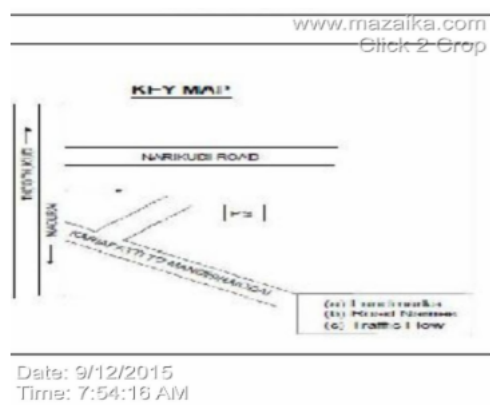

Google Map View

Polling Station Building Front View

Polling Station Front View

Cad View

Key MAP View

1 பெயர் : ஸ்கய்யா தந்தை பெயர்: டேம் சாபா வீட்டு எண் : 0 வயது : 66 பாலினம் : ஆண்	WAO1802826 Photo is available	2 பெயர் : காத்தவராயன் தந்தை பெயர்: டேம் சாப் வீட்டு எண் : 0 வயது : 66 பாலினம் : ஆண்	WAO1802925 Photo is available	3 பெயர் : கஜேந்திரன் தந்தை பெயர்: தேம் சாப் வீட்டு எண் : 0 வயது : 56 பாலினம் : ஆண்	WAO1802685 Photo is available
4 பெயர் : சின்ஹா முத்து தந்தை பெயர்: கோண்டன் வீட்டு எண் : 0 வயது : 51 பாலினம் : ஆண்	WAO1802867 Photo is available	5 பெயர் : பொன்னையா தந்தை பெயர்: டேம் சாபா வீட்டு எண் : 0 வயது : 46 பாலினம் : ஆண்	WAO1802750 Photo is available	6 பெயர் : சிவ காந்தி தந்தை பெயர்: ராஜிவ் காந்தி வீட்டு எண் : 0 வயது : 46 பாலினம் : ஆண்	WAO1802768 Photo is available
7 பெயர் : சிவநாதன் தந்தை பெயர்: ஜாகநாதன் வீட்டு எண் : 0 வயது : 46 பாலினம் : ஆண்	WAO1802784 Photo is available	8 பெயர் : ஜெய கணேஷ் தந்தை பெயர்: தங்க பாண்டி வீட்டு எண் : 0 வயது : 41 பாலினம் : ஆண்	WAO1802800 Photo is available	9 பெயர் : முத்து பாண்டி தந்தை பெயர்: சிங்கமுத்து வீட்டு எண் : 0 வயது : 36 பாலினம் : ஆண்	WAO1802669 Photo is available
10 பெயர் : நந்த லக்ஷ்மி கணவர் பெயர்: வைர மணி வீட்டு எண் : 0 வயது : 36 பாலினம் : பெண்	WAO1802719 Photo is available	11 பெயர் : சுகன்யா கணவர் பெயர்: மகாதேவன் வீட்டு எண் : 0 வயது : 36 பாலினம் : பெண்	WAO1802727 Photo is available	12 பெயர் : அலகன் தந்தை பெயர்: மகாலிங்கம் வீட்டு எண் : 0 வயது : 36 பாலினம் : ஆண்	WAO1802842 Photo is available
13 பெயர் : வேலாயுதம் தந்தை பெயர்: வெள்ளையப்பா வீட்டு எண் : 0 வயது : 36 பாலினம் : ஆண்	WAO1802909 Photo is available	14 பெயர் : அருள்பாண்டி தந்தை பெயர்: தங்கபாண்டி வீட்டு எண் : 0 வயது : 31 பாலினம் : ஆண்	WAO1802743 Photo is available	15 பெயர் : வடிவேல் தந்தை பெயர்: வேலாயுதம் வீட்டு எண் : 0 வயது : 31 பாலினம் : ஆண்	WAO1802883 Photo is available
16 பெயர் : வீராச்சாமி தந்தை பெயர்: வீரணன் வீட்டு எண் : 1 வயது : 54 பாலினம் : ஆண்	WAO0453381 Photo is available	17 பெயர் : பசுபதி கணவர் பெயர்: வீரு வீட்டு எண் : 1 வயது : 49 பாலினம் : பெண்	WAO0453480 Photo is available	18 பெயர் : விஜயா கணவர் பெயர்: மாணிக்கம் வீட்டு எண் : 1 வயது : 48 பாலினம் : பெண்	WAO0975060 Photo is available
19 பெயர் : வைரவன் தந்தை பெயர்: மாணிக்கம் வீட்டு எண் : 1 வயது : 47 பாலினம் : ஆண்	WAO0812545 Photo is available	20 பெயர் : ராசய்யா தந்தை பெயர்: மாணிக்கம் வீட்டு எண் : 1 வயது : 45 பாலினம் : ஆண்	WAO0812552 Photo is available	21 பெயர் : சிருதேவி கணவர் பெயர்: வைரவன் வீட்டு எண் : 1 வயது : 45 பாலினம் : பெண்	WAO0812651 Photo is available
22 பெயர் : ஆராயி கணவர் பெயர்: மாவீரன் வீட்டு எண் : 1 வயது : 45 பாலினம் : பெண்	WAO0830455 Photo is available	23 பெயர் : வைரமணி தந்தை பெயர்: வைரவன் வீட்டு எண் : 1 வயது : 43 பாலினம் : ஆண்	WAO0812586 Photo is available	24 பெயர் : அறிவு தந்தை பெயர்: ராஜேந்திரன் வீட்டு எண் : 1 வயது : 42 பாலினம் : ஆண்	WAO0812644 Photo is available
25 பெயர் : அமுதா கணவர் பெயர்: அமரசன் வீட்டு எண் : 1 வயது : 40 பாலினம் : பெண்	WAO0009902 Photo is available	26 பெயர் : திலோத் கணவர் பெயர்: வைரமணி வீட்டு எண் : 1 வயது : 40 பாலினம் : பெண்	WAO0812669 Photo is available	27 பெயர் : அய்யம்மாள் கணவர் பெயர்: கண்ணன் வீட்டு எண் : 1 வயது : 39 பாலினம் : பெண்	WAO0009399 Photo is available
28 பெயர் : நல்லுச்சாமி தந்தை பெயர்: சின்னார் வீட்டு எண் : 1 வயது : 39 பாலினம் : ஆண்	WAO0009894 Photo is available	29 பெயர் : கோமதி கணவர் பெயர்: தங்கபாண்டி வீட்டு எண் : 1 வயது : 39 பாலினம் : பெண்	WAO0617449 Photo is available	30 பெயர் : மாரியம்மாள் கணவர் பெயர்: குருசாமி வீட்டு எண் : 1 வயது : 35 பாலினம் : பெண்	WAO0453407 Photo is available