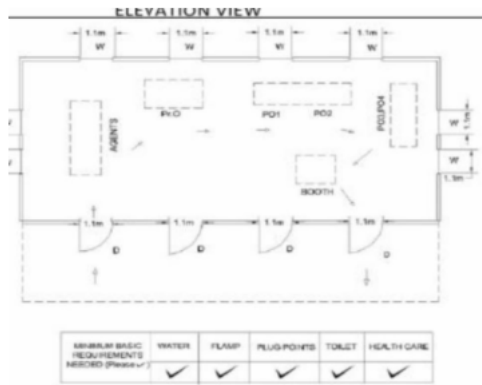

Google Map View

Polling Station Building Front View

Polling Station Front View

Cad View

Key MAP View

1 பெயர் : மோகனா தந்தை பெயர்: பரசுராம் வீட்டு எண் : 1 வயது : 39 பாலினம் : பெண்	WAO0349175 Photo is available	S 2 பெயர் : ரேகா தந்தை பெயர்: பரசுராம் வீட்டு எண் : 1 வயது : 36 பாலினம் : பெண்	WAO0349126 Photo is available	3 பெயர் : கார்த்திகைச்செல்வி தந்தை பெயர்: நவந்தன் வீட்டு எண் : 1/12 வயது : 19 பாலினம் : பெண்	WAO1996172 Photo is available
# 4 பெயர் : பஞ்சவர்ணம் க கணவர் பெயர்: கண்ணன் வீட்டு எண் : க எண்-5/72 வயது : 44 பாலினம் : பெண்	WAO1872043 Photo is available	5 பெயர் : கோகுல பால முருகன் தந்தை பெயர்: முத்துப்பாண்டி வீட்டு எண் : 1/77 வயது : 23 பாலினம் : ஆண்	WAO1737089 Photo is available	6 பெயர் : இந்துராணி கணவர் பெயர்: மோகன் வீட்டு எண் : 2 வயது : 47 பாலினம் : பெண்	HYX1401769 Photo is available
7 பெயர் : முனியாண்டி தந்தை பெயர்: பெருமாள் வீட்டு எண் : 2 வயது : 38 பாலினம் : ஆண்	WAO0586628 Photo is available	8 பெயர் : ராமராஜ் தந்தை பெயர்: வேலுச்சாமி வீட்டு எண் : 2 வயது : 31 பாலினம் : ஆண்	WAO0586511 Photo is available	9 பெயர் : முத்துலட்சுமி கணவர் பெயர்: முத்துக்கிருஷ்ணன் வீட்டு எண் : 2 வயது : 31 பாலினம் : பெண்	WAO0586990 Photo is available
10 பெயர் : சுஜித்குமார் தந்தை பெயர்: சங்கர் வீட்டு எண் : 2 வயது : 31 பாலினம் : ஆண்	WAO0586883 Photo is available	11 பெயர் : வேலம்மாள் கணவர் பெயர்: நாகுல் வீட்டு எண் : 2-7 வயது : 72 பாலினம் : பெண்	WAO0132670 Photo is available	12 பெயர் : கருப்பணன் தந்தை பெயர்: இருளன் வீட்டு எண் : 2-9 வயது : 36 பாலினம் : ஆண்	WAO0132696 Photo is available
13 பெயர் : கணேசன் தந்தை பெயர்: முத்திருளன் வீட்டு எண் : 2-11 வயது : 41 பாலினம் : ஆண்	WAO0132712 Photo is available	14 பெயர் : தரணிப்பிரியா கணவர் பெயர்: மணிகண்டன் வீட்டு எண் : 2/78 வயது : 22 பாலினம் : பெண்	WAO1812833 Photo is available	15 பெயர் : உமா கணவர் பெயர்: சீத்தாராமன் வீட்டு எண் : 4 வயது : 61 பாலினம் : பெண்	WAO1521129 Photo is available
16 பெயர் : வடிவேல் தந்தை பெயர்: சீத்தாராமன் வீட்டு எண் : 4 வயது : 44 பாலினம் : ஆண்	HYX2228070 Photo is available	S 17 பெயர் : ரேணுகாதேவி தந்தை பெயர்: சின்னபூசன் வீட்டு எண் : 4/1 வயது : 23 பாலினம் : பெண்	WAO2005080 Photo is available	18 பெயர் : சுதாசெல்வி கணவர் பெயர்: முத்துப்பாண்டி வீட்டு எண் : 4/7E வயது : 43 பாலினம் : பெண்	WAO1925064 Photo is available
S 19 பெயர் : கனிமொழி தந்தை பெயர்: கிருஷ்ணன் வீட்டு எண் : 4/10 வயது : 21 பாலினம் : பெண்	WAO1922418 Photo is available	S 20 பெயர் : அழகுபாண்டி தந்தை பெயர்: கிருஷ்ணன் வீட்டு எண் : 4/10 வயது : 33 பாலினம் : ஆண்	WAO0586818 Photo is available	S 21 பெயர் : செல்லையன் தந்தை பெயர்: வங்கராஜ் வீட்டு எண் : 4-12 வயது : 33 பாலினம் : ஆண்	WAO0586586 Photo is available
22 பெயர் : சிவரஞ்சனி கணவர் பெயர்: பிரபாகரன் வீட்டு எண் : 4/23 வயது : 24 பாலினம் : பெண்	WAO1993435 Photo is available	23 பெயர் : போதும்பொண்ணு தந்தை பெயர்: சுப்பன் வீட்டு எண் : 4/26 வயது : 34 பாலினம் : பெண்	WAO0509000 Photo is available	S 24 பெயர் : மாஸாபிடி தந்தை பெயர்: சுப்புராஜ் வீட்டு எண் : 4/80 வயது : 21 பாலினம் : ஆண்	WAO1922699 Photo is available
S 25 பெயர் : முருகன் தந்தை பெயர்: பொன்னராம் வீட்டு எண் : 4-51 வயது : 32 பாலினம் : ஆண்	WAO0586909 Photo is available	S 26 பெயர் : அருண்மாரர் தந்தை பெயர்: பொன்னராம் வீட்டு எண் : 4/51 வயது : 25 பாலினம் : ஆண்	WAO1973163 Photo is available	S 27 பெயர் : சாந்தி கணவர் பெயர்: ரவிச்சந்திரன் வீட்டு எண் : 4/58 வயது : 33 பாலினம் : பெண்	WAO1925403 Photo is available
S 28 பெயர் : மோகன் சுந்தரபுரத்தி தந்தை பெயர்: மாசேந்திரபாண்டியன் வீட்டு எண் : 4/65 வயது : 27 பாலினம் : ஆண்	WAO1985530 Photo is available	S 29 பெயர் : மாரீஸ்வரி தாயின் பெயர்: வதார வீட்டு எண் : 4/68 வயது : 19 பாலினம் : பெண்	WAO1985134 Photo is available	S 30 பெயர் : முருகன் தந்தை பெயர்: நரசிங்கப்பெருமாள் வீட்டு எண் : 4-112 வயது : 31 பாலினம் : ஆண்	WAO0586495 Photo is available