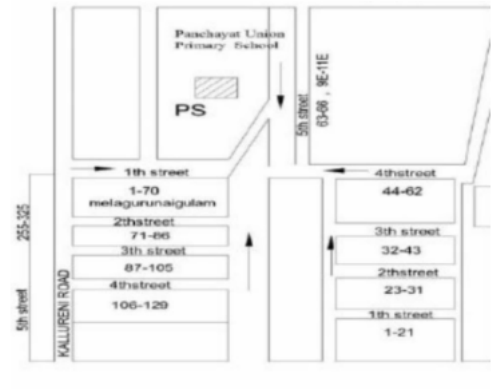

Google Map View

Polling Station Building Front View

Polling Station Front View

Cad View

Key MAP View

1 பெயர் : மோகனா தந்தை பெயர்: பரசுராம் வீட்டு எண் : 1 வயது : 39 பாலினம் : பெண்	WAO0349175 Photo is available	S 2 பெயர் : ரேகா தந்தை பெயர்: பரசுராம் வீட்டு எண் : 1 வயது : 36 பாலினம் : பெண்	WAO0349126 Photo is available	3 பெயர் : கார்த்திகைச்செல்வி தந்தை பெயர்: நவந்தன் வீட்டு எண் : 1/12 வயது : 19 பாலினம் : பெண்	WAO1996172 Photo is available
# 4 பெயர் : பஞ்சவர்ணம் க கணவர் பெயர்: கண்ணன் வீட்டு எண் : க எண்-5/72 வயது : 44 பாலினம் : பெண்	WAO1872043 Photo is available	5 பெயர் : கோகுல பால முருகன் தந்தை பெயர்: முத்துப்பாண்டி வீட்டு எண் : 1/77 வயது : 23 பாலினம் : ஆண்	WAO1737089 Photo is available	6 பெயர் : இந்துராணி கணவர் பெயர்: மோகன் வீட்டு எண் : 2 வயது : 47 பாலினம் : பெண்	HYX1401769 Photo is available
7 பெயர் : முனியாண்டி தந்தை பெயர்: பெருமாள் வீட்டு எண் : 2 வயது : 38 பாலினம் : ஆண்	WAO0586628 Photo is available	8 பெயர் : ராமராஜ் தந்தை பெயர்: வேலுச்சாமி வீட்டு எண் : 2 வயது : 31 பாலினம் : ஆண்	WAO0586511 Photo is available	9 பெயர் : முத்துலட்சுமி கணவர் பெயர்: முத்துக்கிருஷ்ணன் வீட்டு எண் : 2 வயது : 31 பாலினம் : பெண்	WAO0586990 Photo is available
10 பெயர் : சுஜித்குமார் தந்தை பெயர்: சங்கர் வீட்டு எண் : 2 வயது : 31 பாலினம் : ஆண்	WAO0586883 Photo is available	11 பெயர் : வேலம்மாள் கணவர் பெயர்: நாகுல் வீட்டு எண் : 2-7 வயது : 72 பாலினம் : பெண்	WAO0132670 Photo is available	12 பெயர் : கருப்பணன் தந்தை பெயர்: இருளன் வீட்டு எண் : 2-9 வயது : 36 பாலினம் : ஆண்	WAO0132696 Photo is available
13 பெயர் : கணேசன் தந்தை பெயர்: முத்திருளன் வீட்டு எண் : 2-11 வயது : 41 பாலினம் : ஆண்	WAO0132712 Photo is available	14 பெயர் : தரணிப்பிரியா கணவர் பெயர்: மணிகண்டன் வீட்டு எண் : 2/78 வயது : 22 பாலினம் : பெண்	WAO1812833 Photo is available	15 பெயர் : உமா கணவர் பெயர்: சீத்தாராமன் வீட்டு எண் : 4 வயது : 61 பாலினம் : பெண்	WAO1521129 Photo is available
16 பெயர் : வடிவேல் தந்தை பெயர்: சீத்தாராமன் வீட்டு எண் : 4 வயது : 44 பாலினம் : ஆண்	HYX2228070 Photo is available	S 17 பெயர் : ரேணுகாதேவி தந்தை பெயர்: சின்னபூசன் வீட்டு எண் : 4/1 வயது : 23 பாலினம் : பெண்	WAO2005080 Photo is available	18 பெயர் : சுதாசெல்வி கணவர் பெயர்: முத்துப்பாண்டி வீட்டு எண் : 4/7E வயது : 43 பாலினம் : பெண்	WAO1925064 Photo is available
S 19 பெயர் : கனிமொழி தந்தை பெயர்: கிருஷ்ணன் வீட்டு எண் : 4/10 வயது : 21 பாலினம் : பெண்	WAO1922418 Photo is available	S 20 பெயர் : அழகுபாண்டி தந்தை பெயர்: கிருஷ்ணன் வீட்டு எண் : 4/10 வயது : 33 பாலினம் : ஆண்	WAO0586818 Photo is available	S 21 பெயர் : செல்லையன் தந்தை பெயர்: வங்கராஜ் வீட்டு எண் : 4-12 வயது : 33 பாலினம் : ஆண்	WAO0586586 Photo is available
22 பெயர் : சிவரஞ்சனி கணவர் பெயர்: பிரபாகரன் வீட்டு எண் : 4/23 வயது : 24 பாலினம் : பெண்	WAO1993435 Photo is available	23 பெயர் : போதும்பொண்ணு தந்தை பெயர்: சுப்பன் வீட்டு எண் : 4/26 வயது : 34 பாலினம் : பெண்	WAO0509000 Photo is available	S 24 பெயர் : மாஸாபிடி தந்தை பெயர்: சுப்புராஜ் வீட்டு எண் : 4/80 வயது : 21 பாலினம் : ஆண்	WAO1922699 Photo is available
S 25 பெயர் : முருகன் தந்தை பெயர்: பொன்னராம் வீட்டு எண் : 4-51 வயது : 32 பாலினம் : ஆண்	WAO0586909 Photo is available	S 26 பெயர் : அருண்மாரர் தந்தை பெயர்: பொன்னராம் வீட்டு எண் : 4/51 வயது : 25 பாலினம் : ஆண்	WAO1973163 Photo is available	S 27 பெயர் : சாந்தி கணவர் பெயர்: ரவிச்சந்திரன் வீட்டு எண் : 4/58 வயது : 33 பாலினம் : பெண்	WAO1925403 Photo is available
S 28 பெயர் : மோகன் சுந்தரபுரத்தி தந்தை பெயர்: மாசேந்திரபாண்டியன் வீட்டு எண் : 4/65 வயது : 27 பாலினம் : ஆண்	WAO1985530 Photo is available	S 29 பெயர் : மாரீஸ்வரி தாயின் பெயர்: வதார வீட்டு எண் : 4/68 வயது : 19 பாலினம் : பெண்	WAO1985134 Photo is available	S 30 பெயர் : முருகன் தந்தை பெயர்: நரசிங்கப்பெருமாள் வீட்டு எண் : 4-112 வயது : 31 பாலினம் : ஆண்	WAO0586495 Photo is available