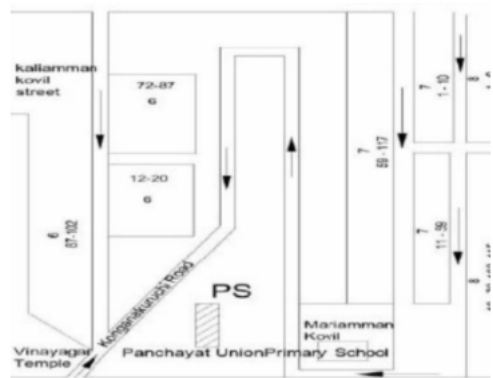

Polling Station Front View

Courtesy: Google Ma

Courtesy: Google Ma

ELEVATION VIEW

ELEVATION VIEW

Cad View

Key MAP View

1 பெயர் : முகேஷ் கண்ணன் தந்தை பெயர்: பழனி வீட்டு எண் : 1/14 வயது : 23 பாலினம் : ஆண் Photo is available	WAO1832310	# 2 பெயர் : பத்மாவதி கணவர் பெயர்: வீரணன் வீட்டு எண் : க எண்-6/41 வயது : 35 பாலினம் : பெண் Photo is available	WAO0501379	3 பெயர் : பூமிநாதன் தந்தை பெயர்: சுப்பிரமணியன் வீட்டு எண் : 2-5 வயது : 39 பாலினம் : ஆண் Photo is available	HYX3720364
4 பெயர் : ரமேஷ்கண்ணன் தந்தை பெயர்: தனுஷ்கோடி வீட்டு எண் : 2-10 வயது : 37 பாலினம் : ஆண் Photo is available	HYX3720380	5 பெயர் : முருகன் தந்தை பெயர்: பெருமாள் வீட்டு எண் : 2-15 வயது : 39 பாலினம் : ஆண் Photo is available	HYX3720372	6 பெயர் : கிண்ணன் தந்தை பெயர்: அங்கண்ணன் வீட்டு எண் : 2B வயது : 75 பாலினம் : ஆண் Photo is available	HYX1456441
7 பெயர் : புன்னைவனம் தாயின் பெயர்: பாப்பா வீட்டு எண் : 3-26 வயது : 36 பாலினம் : ஆண் Photo is available	WAO0349753	8 பெயர் : தனலட்சுமி கணவர் பெயர்: புன்னைவனம் வீட்டு எண் : 3-26 வயது : 36 பாலினம் : பெண் Photo is available	WAO0724088	9 பெயர் : ஆண்டிச்சி கணவர் பெயர்: சின்னக்கருப்பன் வீட்டு எண் : 3-54 வயது : 42 பாலினம் : பெண் Photo is available	WAO0132951
10 பெயர் : சின்னக்கருப்பன் தந்தை பெயர்: தன்னாட்சி வீட்டு எண் : 3-54 வயது : 41 பாலினம் : ஆண் Photo is available	WAO0349852	11 பெயர் : முருகன் தந்தை பெயர்: வீரபாண்டி வீட்டு எண் : 3-75 வயது : 38 பாலினம் : ஆண் Photo is available	WAO0132993	12 பெயர் : ராஜலட்சுமி கணவர் பெயர்: ஆண்டி வீட்டு எண் : 4-34 வயது : 35 பாலினம் : பெண் Photo is available	WAO0509257
13 பெயர் : மலர் கணவர் பெயர்: ஜெயராமன் வீட்டு எண் : 6 வயது : 41 பாலினம் : பெண் Photo is available	WAO0349738	14 பெயர் : முத்துமாரி கணவர் பெயர்: பாண்டி வீட்டு எண் : 6-- வயது : 41 பாலினம் : பெண் Photo is available	WAO0349761	15 பெயர் : முனியம்மாள் தாயின் பெயர்: தனுஷ்கோடி வீட்டு எண் : 6-1 வயது : 62 பாலினம் : பெண் Photo is available	HYX3287190
16 பெயர் : தனுஷ்கோடி தந்தை பெயர்: இராமன் வீட்டு எண் : 6-1 வயது : 59 பாலினம் : ஆண் Photo is available	WAO0509315	17 பெயர் : கிருஷ்ணவேணி கணவர் பெயர்: ரமேஷ்கண்ணன் வீட்டு எண் : 6-1 வயது : 29 பாலினம் : பெண் Photo is available	WAO1680990	18 பெயர் : வெய்யம்மாள் கணவர் பெயர்: முருகன் வீட்டு எண் : 6-1E வயது : 42 பாலினம் : பெண் Photo is available	HYX2231157
19 பெயர் : பொன்னுத்தாய் தந்தை பெயர்: கந்தசாமி வீட்டு எண் : 6-3 வயது : 52 பாலினம் : பெண் Photo is available	HYX1441914	20 பெயர் : சுப்பிரமணியன் தந்தை பெயர்: மொக்கையன் வீட்டு எண் : 6-3E வயது : 58 பாலினம் : ஆண் Photo is available	WAO1522820	21 பெயர் : மெய்யக்காள் தந்தை பெயர்: சுப்பிரமணியன் வீட்டு எண் : 6-3E வயது : 56 பாலினம் : பெண் Photo is available	HYX1441005
22 பெயர் : நாகமலையான் தந்தை பெயர்: கந்தன் வீட்டு எண் : 6-3E வயது : 43 பாலினம் : ஆண் Photo is available	HYX2230266	23 பெயர் : சமதி கணவர் பெயர்: நாகமலையான் வீட்டு எண் : 6-3E வயது : 42 பாலினம் : பெண் Photo is available	HYX2230399	24 பெயர் : கருப்பையா தந்தை பெயர்: அழகன் வீட்டு எண் : 6-4 வயது : 56 பாலினம் : ஆண் Photo is available	HYX1456458
25 பெயர் : ராஜாத்தி கணவர் பெயர்: கருப்பையா வீட்டு எண் : 6-4 வயது : 51 பாலினம் : பெண் Photo is available	WAO1522838	26 பெயர் : அமுதா கணவர் பெயர்: ஆனந்தராஜ் வீட்டு எண் : 6-4 வயது : 32 பாலினம் : பெண் Photo is available	WAO0509331	27 பெயர் : அனிதா தந்தை பெயர்: கருப்பையா வீட்டு எண் : 6-4 வயது : 31 பாலினம் : பெண் Photo is available	WAO0587519
28 பெயர் : புளியன் தந்தை பெயர்: துரைச்சாமி வீட்டு எண் : 6-4E வயது : 50 பாலினம் : ஆண் Photo is available	HYX1441252	29 பெயர் : ஈஸ்வரி கணவர் பெயர்: புளியன் வீட்டு எண் : 6-4E வயது : 46 பாலினம் : பெண் Photo is available	WAO1522846	30 பெயர் : சின்னப்பாண்டியம்மாள் கணவர் பெயர்: பாக்கியம் வீட்டு எண் : 6-5E வயது : 51 பாலினம் : பெண் Photo is available	HYX1441138