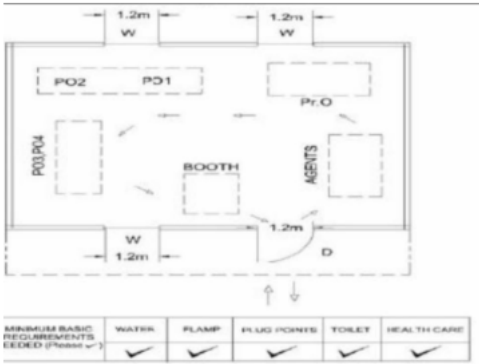

Polling Station Front View

Courtesy: Google Ma

Courtesy: Google Ma

ELEVATION VIEW

ELEVATION VIEW

Cad View

Key MAP View

1 பெயர் : முகேஷ் கண்ணன் தந்தை பெயர்: பழனி வீட்டு எண் : 1/14 வயது : 23 பாலினம் : ஆண் Photo is available	WAO1832310	# 2 பெயர் : பத்மாவதி கணவர் பெயர்: வீரணன் வீட்டு எண் : க எண்-6/41 வயது : 35 பாலினம் : பெண் Photo is available	WAO0501379	3 பெயர் : பூமிநாதன் தந்தை பெயர்: சுப்பிரமணியன் வீட்டு எண் : 2-5 வயது : 39 பாலினம் : ஆண் Photo is available	HYX3720364
4 பெயர் : ரமேஷ்கண்ணன் தந்தை பெயர்: தனுஷ்கோடி வீட்டு எண் : 2-10 வயது : 37 பாலினம் : ஆண் Photo is available	HYX3720380	5 பெயர் : முருகன் தந்தை பெயர்: பெருமாள் வீட்டு எண் : 2-15 வயது : 39 பாலினம் : ஆண் Photo is available	HYX3720372	6 பெயர் : கிண்ணன் தந்தை பெயர்: அங்கண்ணன் வீட்டு எண் : 2B வயது : 75 பாலினம் : ஆண் Photo is available	HYX1456441
7 பெயர் : புன்னைவனம் தாயின் பெயர்: பாப்பா வீட்டு எண் : 3-26 வயது : 36 பாலினம் : ஆண் Photo is available	WAO0349753	8 பெயர் : தனலட்சுமி கணவர் பெயர்: புன்னைவனம் வீட்டு எண் : 3-26 வயது : 36 பாலினம் : பெண் Photo is available	WAO0724088	9 பெயர் : ஆண்டிச்சி கணவர் பெயர்: சின்னக்கருப்பன் வீட்டு எண் : 3-54 வயது : 42 பாலினம் : பெண் Photo is available	WAO0132951
10 பெயர் : சின்னக்கருப்பன் தந்தை பெயர்: தன்னாட்சி வீட்டு எண் : 3-54 வயது : 41 பாலினம் : ஆண் Photo is available	WAO0349852	11 பெயர் : முருகன் தந்தை பெயர்: வீரபாண்டி வீட்டு எண் : 3-75 வயது : 38 பாலினம் : ஆண் Photo is available	WAO0132993	12 பெயர் : ராஜலட்சுமி கணவர் பெயர்: ஆண்டி வீட்டு எண் : 4-34 வயது : 35 பாலினம் : பெண் Photo is available	WAO0509257
13 பெயர் : மலர் கணவர் பெயர்: ஜெயராமன் வீட்டு எண் : 6 வயது : 41 பாலினம் : பெண் Photo is available	WAO0349738	14 பெயர் : முத்துமாரி கணவர் பெயர்: பாண்டி வீட்டு எண் : 6-- வயது : 41 பாலினம் : பெண் Photo is available	WAO0349761	15 பெயர் : முனியம்மாள் தாயின் பெயர்: தனுஷ்கோடி வீட்டு எண் : 6-1 வயது : 62 பாலினம் : பெண் Photo is available	HYX3287190
16 பெயர் : தனுஷ்கோடி தந்தை பெயர்: இராமன் வீட்டு எண் : 6-1 வயது : 59 பாலினம் : ஆண் Photo is available	WAO0509315	17 பெயர் : கிருஷ்ணவேணி கணவர் பெயர்: ரமேஷ்கண்ணன் வீட்டு எண் : 6-1 வயது : 29 பாலினம் : பெண் Photo is available	WAO1680990	18 பெயர் : வெய்யம்மாள் கணவர் பெயர்: முருகன் வீட்டு எண் : 6-1E வயது : 42 பாலினம் : பெண் Photo is available	HYX2231157
19 பெயர் : பொன்னுத்தாய் தந்தை பெயர்: கந்தசாமி வீட்டு எண் : 6-3 வயது : 52 பாலினம் : பெண் Photo is available	HYX1441914	20 பெயர் : சுப்பிரமணியன் தந்தை பெயர்: மொக்கையன் வீட்டு எண் : 6-3E வயது : 58 பாலினம் : ஆண் Photo is available	WAO1522820	21 பெயர் : மெய்யக்காள் தந்தை பெயர்: சுப்பிரமணியன் வீட்டு எண் : 6-3E வயது : 56 பாலினம் : பெண் Photo is available	HYX1441005
22 பெயர் : நாகமலையான் தந்தை பெயர்: கந்தன் வீட்டு எண் : 6-3E வயது : 43 பாலினம் : ஆண் Photo is available	HYX2230266	23 பெயர் : சமதி கணவர் பெயர்: நாகமலையான் வீட்டு எண் : 6-3E வயது : 42 பாலினம் : பெண் Photo is available	HYX2230399	24 பெயர் : கருப்பையா தந்தை பெயர்: அழகன் வீட்டு எண் : 6-4 வயது : 56 பாலினம் : ஆண் Photo is available	HYX1456458
25 பெயர் : ராஜாத்தி கணவர் பெயர்: கருப்பையா வீட்டு எண் : 6-4 வயது : 51 பாலினம் : பெண் Photo is available	WAO1522838	26 பெயர் : அமுதா கணவர் பெயர்: ஆனந்தராஜ் வீட்டு எண் : 6-4 வயது : 32 பாலினம் : பெண் Photo is available	WAO0509331	27 பெயர் : அனிதா தந்தை பெயர்: கருப்பையா வீட்டு எண் : 6-4 வயது : 31 பாலினம் : பெண் Photo is available	WAO0587519
28 பெயர் : புளியன் தந்தை பெயர்: துரைச்சாமி வீட்டு எண் : 6-4E வயது : 50 பாலினம் : ஆண் Photo is available	HYX1441252	29 பெயர் : ஈஸ்வரி கணவர் பெயர்: புளியன் வீட்டு எண் : 6-4E வயது : 46 பாலினம் : பெண் Photo is available	WAO1522846	30 பெயர் : சின்னப்பாண்டியம்மாள் கணவர் பெயர்: பாக்கியம் வீட்டு எண் : 6-5E வயது : 51 பாலினம் : பெண் Photo is available	HYX1441138