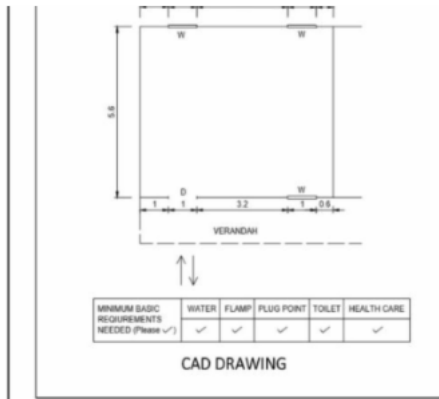

வாக்காளர் பதிவு அலுவலரின்
கையொப்பம்

Nazri Naksha

Google Map View

Polling Station Building Front View

Polling Station Front View

Cad View

Key MAP View

| | | | | | |
|--|----------------------------------|--|----------------------------------|--|----------------------------------|
| 1 பெயர் : தினேஷ் தந்தை பெயர்: கிருஷ்ணசாமி வீட்டு எண் : 1-5 வயது : 34 பாலினம் : ஆண் | WAO0682708 Photo is available | 2 பெயர் : வெங்கடேஷ் தந்தை பெயர்: கிருஷ்ணசாமி வீட்டு எண் : 1-5 வயது : 32 பாலினம் : ஆண் | WAO0588798 Photo is available | 3 பெயர் : விமலா தந்தை பெயர்: பாஸ்கரன் வீட்டு எண் : 1-7 வயது : 34 பாலினம் : ஆண் | WAO0193656 Photo is available |
| 4 பெயர் : சபா தந்தை பெயர்: பாஸ்கரன் வீட்டு எண் : 1-7 வயது : 30 பாலினம் : பெண் | WAO0911149 Photo is available | 5 பெயர் : கலைச்செல்வி தந்தை பெயர்: தெய்வேந்திரன் வீட்டு எண் : 1-8 வயது : 30 பாலினம் : பெண் | WAO0682765 Photo is available | 6 பெயர் : சுரேஷ்குமார் தந்தை பெயர்: பாண்டியராஜ் வீட்டு எண் : 1-9 வயது : 37 பாலினம் : ஆண் | WAO0086637 Photo is available |
| 7 பெயர் : ஜீவ ஜோதி கணவர் பெயர்: சுரேஷ்குமார் வீட்டு எண் : 1/9-2 வயது : 30 பாலினம் : பெண் | WAO1932573 Photo is available | 8 பெயர் : பாக்கியலட்சுமி தந்தை பெயர்: இராமசாமி வீட்டு எண் : 1-12 வயது : 35 பாலினம் : பெண் | WAO0193508 Photo is available | 9 பெயர் : ராமநாதன் தந்தை பெயர்: ராமசாமி வீட்டு எண் : 1-12 வயது : 35 பாலினம் : ஆண் | WAO0351056 Photo is available |
| 10 பெயர் : அழகர்சாமி தந்தை பெயர்: சுப்பையா வீட்டு எண் : 1-13 வயது : 65 பாலினம் : ஆண் | WAO0800920 Photo is available | # 11 பெயர் : த ஈஸ்வரி தாயின் பெயர்: தர்மதேவன் வீட்டு எண் : 23 வயது : 29 பாலினம் : பெண் | WAO0800821 Photo is available | 12 பெயர் : ஷர்மிளாதேவி தந்தை பெயர்: ராமச்சந்திரன் வீட்டு எண் : 1/13பீ வயது : 21 பாலினம் : பெண் | WAO1849975 Photo is available |
| 13 பெயர் : மதுபாலன் தந்தை பெயர்: ராமச்சந்திரன் வீட்டு எண் : 1/13B, வயது : 19 பாலினம் : ஆண் | WAO2002905 Photo is available | 14 பெயர் : நந்தினி தந்தை பெயர்: பெருமாள் வீட்டு எண் : 1-15 வயது : 35 பாலினம் : பெண் | WAO0724294 Photo is available | 15 பெயர் : திவ்யா தந்தை பெயர்: விஜயன் வீட்டு எண் : 1-20A வயது : 35 பாலினம் : பெண் | WAO0588848 Photo is available |
| 16 பெயர் : யுவராஜ் தந்தை பெயர்: விஜயன் வீட்டு எண் : 1-20A வயது : 30 பாலினம் : ஆண் | WAO0682773 Photo is available | 17 பெயர் : ரோகினி கணவர் பெயர்: மகேந்திரன் வீட்டு எண் : 1-21 வயது : 34 பாலினம் : பெண் | WAO0911156 Photo is available | 18 பெயர் : ராமலட்சுமி தந்தை பெயர்: மகேந்திரன் வீட்டு எண் : 1/21 வயது : 25 பாலினம் : பெண் | WAO1016260 Photo is available |
| 19 பெயர் : திலகவதி தந்தை பெயர்: முத்துக்கோபால் வீட்டு எண் : 1-22A வயது : 35 பாலினம் : பெண் | WAO0153072 Photo is available | 20 பெயர் : மீனாட்சி கணவர் பெயர்: சங்கர்ராஜ் வீட்டு எண் : 1-23 வயது : 56 பாலினம் : பெண் | WAO0682757 Photo is available | 21 பெயர் : தாமோதரன் தந்தை பெயர்: சங்கர்ராஜ் வீட்டு எண் : 1-23 வயது : 41 பாலினம் : ஆண் | WAO0682898 Photo is available |
| 22 பெயர் : கோபிஸ்வரன் தந்தை பெயர்: சங்கர்ராஜ் வீட்டு எண் : 1-23 வயது : 39 பாலினம் : ஆண் | WAO0682880 Photo is available | 23 பெயர் : திருச்செல்வம் தந்தை பெயர்: வெங்கடாசலம் வீட்டு எண் : 1-25, வயது : 41 பாலினம் : ஆண் | WAO1678325 Photo is available | 24 பெயர் : விக்கேஷ்ஆனந்த் தந்தை பெயர்: சுப்பையா வீட்டு எண் : 1-25 வயது : 38 பாலினம் : ஆண் | WAO0610378 Photo is available |
| 25 பெயர் : இராஜகயத்திரி தந்தை பெயர்: சுப்பையா வீட்டு எண் : 1/25, வயது : 33 பாலினம் : பெண் | WAO0511204 Photo is available | 26 பெயர் : சுப்பையன் தந்தை பெயர்: வெங்கிடசாமி வீட்டு எண் : 1-28 வயது : 46 பாலினம் : ஆண் | WAO0086546 Photo is available | 27 பெயர் : ராமகிருஷ்ணன் தந்தை பெயர்: ராமசாமி வீட்டு எண் : 1-31 வயது : 60 பாலினம் : ஆண் | WAO0351072 Photo is available |
| 28 பெயர் : சந்திரசேகரன் தந்தை பெயர்: ராமசாமி வீட்டு எண் : 1-32 வயது : 54 பாலினம் : ஆண் | WAO0682864 Photo is available | 29 பெயர் : சந்திரவதனா கணவர் பெயர்: சந்திரசேகரன் வீட்டு எண் : 1-32 வயது : 43 பாலினம் : பெண் | WAO0588822 Photo is available | 30 பெயர் : ஜேம்ஸ் ராஜ் தந்தை பெயர்: ராஜன் வீட்டு எண் : 1/32 வயது : 22 பாலினம் : ஆண் | WAO1871037 Photo is available |