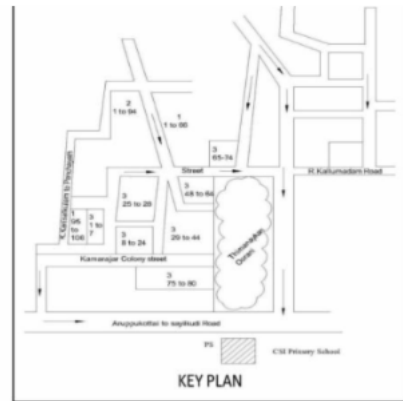

ELEVATION VIEW

Polling Station Front View

ELEVATION VIEW

Cad View

Key MAP View

1 பெயர் : அமுதா கணவர் பெயர்: மாரிமுத்து வீட்டு எண் : 1-13 வயது : 41 பாலினம் : பெண்	WAO0511493 Photo is available	2 பெயர் : ரூபன் தந்தை பெயர்: சேதுராமன் வீட்டு எண் : 1-34 வயது : 38 பாலினம் : ஆண்	WAO0133710 Photo is available	3 பெயர் : பிரபுதாஸ் தந்தை பெயர்: சேதுராமன் வீட்டு எண் : 1-38 வயது : 41 பாலினம் : ஆண்	WAO0351163 Photo is available
4 பெயர் : சீதாலட்சுமி தந்தை பெயர்: சீதாராமன் வீட்டு எண் : 1/75 வயது : 27 பாலினம் : பெண்	WAO1912534 Photo is available	S 5 பெயர் : சரவணக்குமார் தந்தை பெயர்: பாலசுந்தரம் வீட்டு எண் : 1/80 வயது : 48 பாலினம் : ஆண்	WAO1933548 Photo is available	6 பெயர் : சென்னைக்காள் தந்தை பெயர்: பொன்னுசெட்டியார் வீட்டு எண் : 1/85 வயது : 41 பாலினம் : பெண்	WAO1043801 Photo is available
7 பெயர் : சரத் குமார் தந்தை பெயர்: கனகராஜ் வீட்டு எண் : 1/93 வயது : 23 பாலினம் : ஆண்	WAO1738699 Photo is available	8 பெயர் : கணபதி கணவர் பெயர்: பால்ச்சாமி வீட்டு எண் : 1-100 வயது : 70 பாலினம் : பெண்	HYX3287778 Photo is available	9 பெயர் : கவிதா கணவர் பெயர்: இராமலிங்கம் வீட்டு எண் : 1-100 வயது : 45 பாலினம் : பெண்	WAO0589127 Photo is available
10 பெயர் : விஜயகுமார் தந்தை பெயர்: முருகவேல் வீட்டு எண் : 1/133 வயது : 22 பாலினம் : ஆண்	WAO1850361 Photo is available	11 பெயர் : ஜனனி தந்தை பெயர்: கஜேந்திரன் வீட்டு எண் : 1/185 வயது : 23 பாலினம் : பெண்	WAO1738764 Photo is available	12 பெயர் : சேந்திராவேல் தாயின் பெயர்: காட்டுராணி வீட்டு எண் : 1/259 வயது : 19 பாலினம் : ஆண்	WAO2008472 Photo is available
13 பெயர் : பாண்டியன் தந்தை பெயர்: ரெங்கசாமி வீட்டு எண் : 1-261 வயது : 59 பாலினம் : ஆண்	WAO0683706 Photo is available	14 பெயர் : அஜீத்குமார் தந்தை பெயர்: பாண்டியன் வீட்டு எண் : 1-261 வயது : 28 பாலினம் : ஆண்	WAO0910927 Photo is available	15 பெயர் : திவ்யா தந்தை பெயர்: கஜேந்திரன் வீட்டு எண் : 1-285 வயது : 28 பாலினம் : பெண்	WAO0830711 Photo is available
S 16 பெயர் : மதுகுதன் தந்தை பெயர்: சீனிவாசன் வீட்டு எண் : 1/283 வயது : 22 பாலினம் : ஆண்	WAO1822980 Photo is available	17 பெயர் : மணி தந்தை பெயர்: செல்லத்துரை வீட்டு எண் : 1-342 வயது : 40 பாலினம் : ஆண்	WAO0351304 Photo is available	18 பெயர் : கண்ணன் தந்தை பெயர்: சுப்பிரமணி வீட்டு எண் : 1-347 வயது : 44 பாலினம் : ஆண்	WAO0589184 Photo is available
19 பெயர் : பேராணந்தன் தந்தை பெயர்: ஹார்வினி வீட்டு எண் : 1-374 வயது : 47 பாலினம் : ஆண்	WAO0511568 Photo is available	20 பெயர் : செல்வராணி கணவர் பெயர்: தங்கராசு வீட்டு எண் : 1-374 வயது : 42 பாலினம் : பெண்	WAO0511618 Photo is available	21 பெயர் : கற்குவேலராஜன் தந்தை பெயர்: கந்தசாமிநாடார் வீட்டு எண் : 1/560 வயது : 61 பாலினம் : ஆண்	WAO0350835 Photo is available
22 பெயர் : கனகரத்தினம் தந்தை பெயர்: கற்குவேலராஜன் வீட்டு எண் : 1-560 வயது : 28 பாலினம் : ஆண்	WAO0830786 Photo is available	23 பெயர் : மேரி புஷ்பலட்சுமி கணவர் பெயர்: செல்லப்பாண்டி வீட்டு எண் : 1-596 வயது : 57 பாலினம் : பெண்	WAO1528793 Photo is available	# 24 பெயர் : வினோத் பிரதாப்சிங் செ தந்தை பெயர்: செல்லப்பாண்டி வீட்டு எண் : 1/596 வயது : 35 பாலினம் : ஆண்	WAO0133678 Photo is available
25 பெயர் : ராஜா சுந்தர் சிங் தந்தை பெயர்: செல்லப்பாண்டி வீட்டு எண் : 1-596 வயது : 32 பாலினம் : ஆண்	WAO0511667 Photo is available	26 பெயர் : சுப்பையா தந்தை பெயர்: முனியாண்டி நாடார் வீட்டு எண் : 2 வயது : 86 பாலினம் : ஆண்	WAO1528801 Photo is available	27 பெயர் : மாரிமுத்து தந்தை பெயர்: சுந்தரநாடார் வீட்டு எண் : 2 வயது : 71 பாலினம் : ஆண்	HYX0991018 Photo is available
28 பெயர் : பஞ்சவர்ணம் கணவர் பெயர்: மாரிமுத்து வீட்டு எண் : 2 வயது : 66 பாலினம் : பெண்	HYX0993667 Photo is available	29 பெயர் : மூக்காயி கணவர் பெயர்: கந்தசாமி வீட்டு எண் : 2 வயது : 66 பாலினம் : பெண்	WAO1528819 Photo is available	30 பெயர் : சண்முகச்சாமி தந்தை பெயர்: சுப்பையா வீட்டு எண் : 2 வயது : 61 பாலினம் : ஆண்	HYX0988949 Photo is available